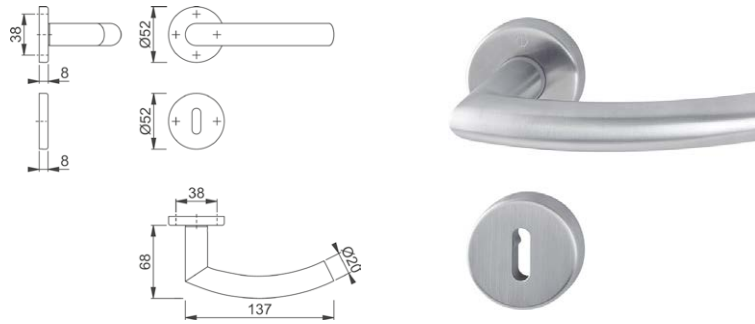

ENSEMBLE

Verona

série
PREMIUM

Ensemble béquille double sur plaque pour porte Ep. 48 à 57mm

- Matériau : Alu fondu
- Finition : F1 (Argent)
- Entraxe : 70mm
- Plaque : 234x39mm (Ea. fixation 195mm)
- Carré : 7mm
- Saillie : 55mm

Océan

série **SAMA**
STANDARD Uino 1900/CO DEPUIS 1986

Ensemble béquille double sur plaque en aluminium embouti

- Matériau : Aluminium
- Finition : Vieux laiton
- Entraxe : 70mm
- Plaque : 248x44mm (Ea. 195mm)
- Carré : 7mm
- Saillie : 47mm

Description	Ref	Conditionnement	Prix
Cle I	54.18	UV Skinpack de 1	9.90€ TTC

Promotion

ENSEMBLE

Trondheim

série
PREMIUM

HOPPE
La qualité bien en main.

Ensemble béquille double sur rosace + rosace de fonction, pour porte Ep. 35 à 45mm

- Matériau : Inox
- Finition : F69 (Inox mat)
- Rosace : 52mm
- Carré : 7mm
- Saillie : 68mm

+ Produit

- Carré à montage rapide

Description	Ref	Conditionnement	
Clé L	55.30	UV Pièce	14.90€ TTC
		UE1 Carton de 10	
Clé I	55.31	UV Pièce	14.90€ TTC
		UE1 Carton de 10	
Clé BCC	55.32	UV Pièce	14.90€ TTC
		UE1 Carton de 10	