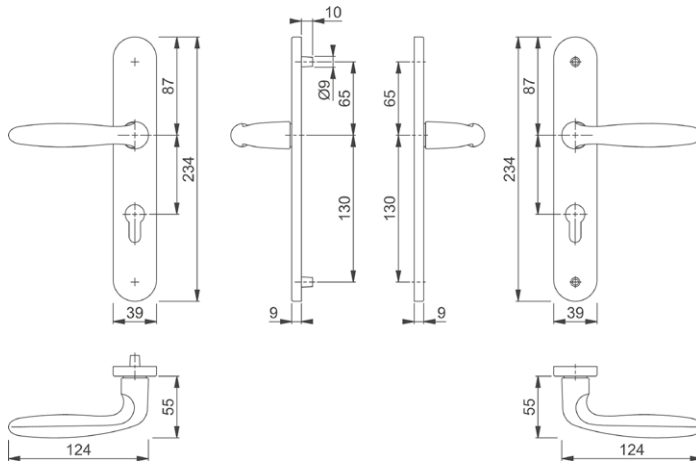

ENSEMBLE

Verona

série
PREMIUM

Ensemble béquille double sur plaque pour porte Ep. 48 à 57mm

- Matériau : Alu fondu
- Finition : F1 (Argent)
- Entraxe : 70mm
- Plaque : 234x39mm (Ea. fixation 195mm)
- Carré : 7mm
- Saillie : 55mm

Promotion

ENSEMBLE

Athinaï

série
PREMIUM

HOPPE
La qualité bien en main.

Ensemble béquille double sur rosace + rosace de fonction, pour porte Ep. 35 à 53mm

- Matériau : Laiton
- Finition : F49/F65 (Chromé satiné/Inox mat)
- Rosace : 52mm
- Carré : 7mm
- Saillie : 53mm

Ensemble béquille double sur plaque pour porte Ep. 31 à 54mm

- Matériau : Laiton
- Finition : F71 (Laiton poli)
- Entraxe : 70mm
- Plaque : 215x48mm (Ea. fixation 200mm)
- Carré : 7mm
- Saillie : 54mm

Description	Ref	Conditionnement	Prix
Clé I	55.5	UV Skinpack de 1	4.90€ TTC

Océan

série **SAMA**
STANDARD Uino 1900/CO DEPUIS 1986

Ensemble béquille double sur plaque en aluminium embouti

- Matériau : Aluminium
- Finition : Vieux laiton
- Entraxe : 70mm
- Plaque : 248x44mm (Ea. 195mm)
- Carré : 7mm
- Saillie : 47mm