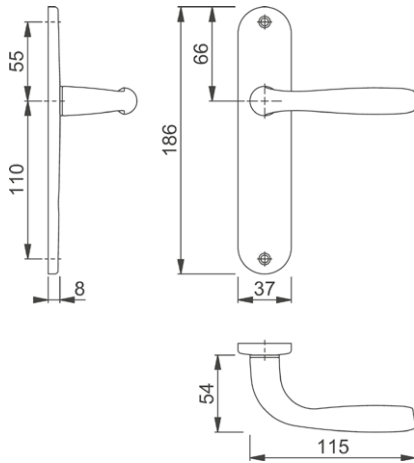

Océan

série **SAMA**
STANDARD Uino 1900/CO DEPUIS 1986

Ensemble béquille double sur plaque en aluminium embouti

- Matériau : Aluminium
- Finition : Vieux laiton
- Entraxe : 70mm
- Plaque : 248x44mm (Ea. 195mm)
- Carré : 7mm
- Saillie : 47mm

- Matériau : Inox
- Finition : F69 (Inox mat)
- Rosace : 52mm
- Carré : 7mm
- Saillie : 68mm

+ Produit

- Carré à montage rapide

Description	Ref	Conditionnement	
Clé L	55.30	UV Pièce	14.90€ TTC
		UE1 Carton de 10	
Clé I	55.31	UV Pièce	14.90€ TTC
		UE1 Carton de 10	
Clé BCC	55.32	UV Pièce	14.90€ TTC
		UE1 Carton de 10	

Stockolm

série
PREMIUM

HOPPE
La qualité bien en main.

Ensemble béquille double sur rosace carré, pour porte Ep. 35 à 45mm

- Matériau : Inox
- Finition : Brossé
- Système de montage : Quick-Fit +
- Ep. de porte : 38 à 47mm

Description	Ref	Conditionnement	
Clé BCC	55.39	UV La paire	19.00€ TTC

Promotion

ENSEMBLE

Maribor

série
PRO

Ensemble béquille double sur plaque pour porte Ep. 40 à 46mm

- Matériau : Alu embouti
- Finition : F1 (Argent)
- Entraxe : 70mm
- Plaque : 186x37mm (Ea. fixation 165mm)
- Carré : 7mm
- Saillie : 54mm