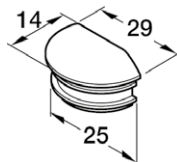

Liquidation

**HÄFELE**  
SERIE Premium

**RAIL MURAL DEMI-ROND**  
avec perforation à une rangée

- Finition : aluminium, semblable à RAL 9006
- Dimensions : 30 x 15 mm (L x P)
- Pas : 50 mm

Longueur (mm)	Code	Ref	
1500	770.00.215	167.3	1

Prix net HT  
**1 € TTC**

→ **capuchon de finition**

- Matériau : plastique
- Couleur : aluminium blanc, semblable à RAL 9006

	Code	Ref	
Carton de 6	770.00.290	167.34	1

Prix net HT  
**1 € TTC**

**CONSOLE DESIGN**

- Finition : aluminium, semblable à RAL 9006
- Execution : à 2 crochets
- Capacité de charge : 55 kg

**Note**

- La console design convient visuellement pour le rail mural demi-rond

Profondeur (mm)	Code	Ref	
250	770.65.225	167.15	1