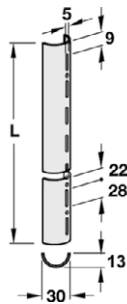

Liquidation

**HÄFELE**  
SERIE Premium

**RAIL MURAL DEMI-ROND**  
avec perforation à une rangée

- Finition : aluminium, semblable à RAL 9006
- Dimensions : 30 x 15 mm (L x P)
- Pas : 50 mm

Longueur (mm)	Code	Ref	
1500	770.00.215	167.3	1

Prix net HT  
**1 € TTC**

→ **capuchon de finition**

- Matériau : plastique
- Couleur : aluminium blanc, semblable à RAL 9006

	Code	Ref	
Carton de 6	770.00.290	167.34	1

Prix net HT  
**1 € TTC**

**CONSOLE DESIGN**

- Finition : aluminium, semblable à RAL 9006
- Execution : à 2 crochets
- Capacité de charge : 55 kg

**Note**

- La console design convient visuellement pour le rail mural demi-rond

Profondeur (mm)	Code	Ref	
250	770.65.225	167.15	1