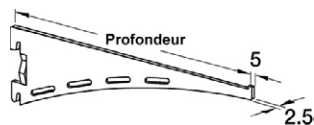

Dans la limite des stocks disponibles - Photos et descriptifs non contractuels

Maj : 22/05/2020