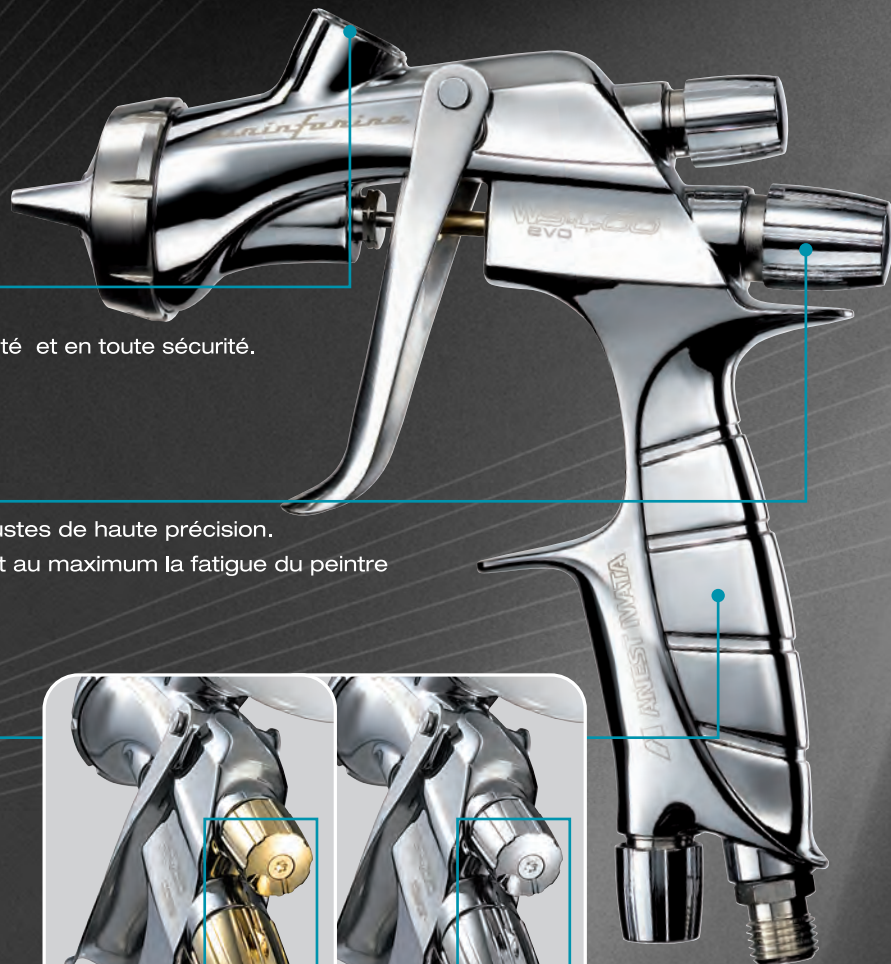

改善 **KAIZEN**

Le mot "KAIZEN" est composé de 2 mots "KAI" et "ZEN".

Nous pouvons traduire "KAI" par "changer" et "ZEN" par "s'améliorer".

KAIZEN est le mot d'ordre dans la culture japonaise pour exprimer **l'amélioration continue**.

Le WS400 EVO présente de nouvelles évolutions qui traduisent parfaitement la démarche du KAIZEN: "analyser un produit pour le rendre meilleur".

Cette version est très robuste et surtout optimisée pour défier l'usure et la corrosion.

L'ensemble de ses pièces en laiton nickelé, ses boutons de réglage fermement fixés et sa technologie de pulvérisation unique font du WS400 EVO un **outil fait pour durer!**

WS-400
evo

Nouveau système de fixation du godet

Ce nouveau raccord vous permet de visser et de dévisser en 1/2 tour le godet sans aucune difficulté et en toute sécurité.

Réglages fiables et précis / Ergonomie

Le **WS400 Evo** possède de nouveaux réglages robustes de haute précision.

La prise en main du pistolet et son ergonomie limitent au maximum la fatigue du peintre et offrent un réel plaisir à l'application.

La technologie ANEST IWATA Le design PININFARINA

Fabriquée avec des matériaux plus résistants, cette nouvelle version **WS400 EVO** a été spécialement étudiée pour résister à la **corrosivité des produits hydro**.

De plus, le SUPERNOVA est en avance sur son temps! En effet, il offre une pulvérisation homogène sur toute sa longueur, constatez la différence!

WS-400
evo **base**

WS-400
evo **clear**

Nouveau système de fixation des boutons