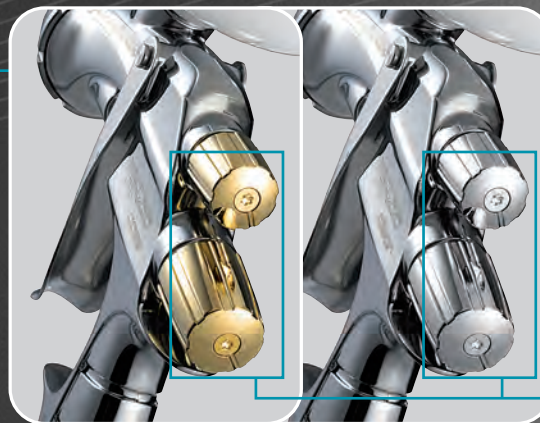

改善 **KAIZEN**

Le mot "KAIZEN" est composé de 2 mots "KAI" et "ZEN".

Nous pouvons traduire "KAI" par "changer" et "ZEN" par "s'améliorer".

KAIZEN est le mot d'ordre dans la culture japonaise pour exprimer **l'amélioration continue**.

Le WS400 EVO présente de nouvelles évolutions qui traduisent parfaitement la démarche du KAIZEN: "analyser un produit pour le rendre meilleur".

Cette version est très robuste et surtout optimisée pour défier l'usure et la corrosion.

L'ensemble de ses pièces en laiton nickelé, ses boutons de réglage fermement fixés et sa technologie de pulvérisation unique font du WS400 EVO un **outil fait pour durer!**

WS-400
evo

Nouveau système de fixation du godet

Ce nouveau raccord vous permet de visser et de dévisser en 1/2 tour le godet sans aucune difficulté et en toute sécurité.

Réglages fiables et précis / Ergonomie

Le **WS400 Evo** possède de nouveaux réglages robustes de haute précision.

La prise en main du pistolet et son ergonomie limitent au maximum la fatigue du peintre et offrent un réel plaisir à l'application.

La technologie ANEST IWATA Le design PININFARINA

Fabriquée avec des matériaux plus résistants, cette nouvelle version **WS400 EVO** a été spécialement étudiée pour résister à la **corrosivité des produits hydro**.

De plus, le SUPERNOVA est en avance sur son temps! En effet, il offre une pulvérisation homogène sur toute sa longueur, constatez la différence!

WS-400
evo **base**

WS-400
evo **clear**

Nouveau système de fixation des boutons