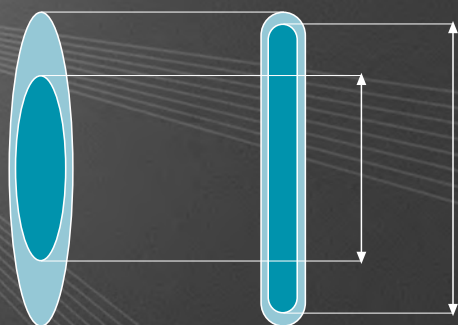

Le **WS400 Evo** possède de nouveaux réglages robustes de haute précision.

La prise en main du pistolet et son ergonomie limitent au maximum la fatigue du peintre et offrent un réel plaisir à l'application.

Largeur effective standard

Largeur effective SUPERNOVA

Ces évolutions permettent de prolonger la durée de vie du pistolet et de garder son look sublime au fil du temps.

Modèle	Ø mm	bar	Nl/min	mL/min	MIN	MAX	No.	g		
WS-400-1301OBS EVO	1.3 OBS	2.0	370	160	Distance de pulvérisation 130 mm	260	WS-400-01	643 avec godet 423 sans godet		
WS-400-1301BH EVO	1.3HD (1.3.2)			220		265			Distance de pulvérisation 200 mm	365
WS-400-1301CH EVO	1.4HD (1.4.2)			240		270				370
WS-400-1401BH EVO	1.4HD (1.4.2)			240	270	Distance de pulvérisation 200 mm			370	
WS-400-1501BH EVO	1.5HD (1.5.2)			260	275					
WS-400-1501CH EVO	1.5HD (1.5.2)			260	275					