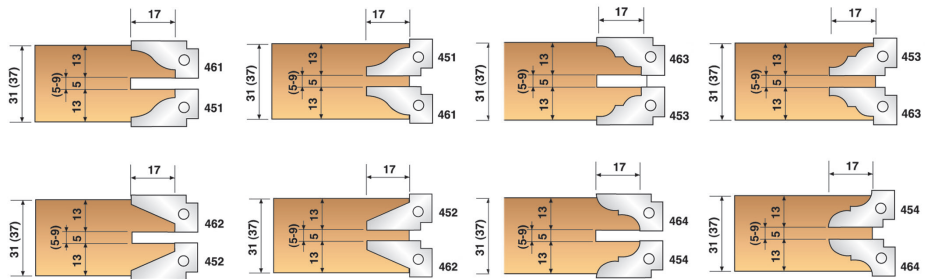

PLAQUETTES CARBURE PROFILÉES

ALE.987

HM
PLAQUETTES

Idéal pour

Bois massif

CLASSIC

Caractéristiques

- Livrées par paire au profil.

Consultez
nos 8000 références
sur notre site web

Données techniques

Hauteur utile	Longueur	Hauteur	Épaisseur	Nombre de coupes	Référence	Gencod
17	30	14	2	1	451	3510785420650
17	30	14	2	1	452	3510785419388
17	30	14	2	1	453	3510785419494
17	30	14	2	1	454	3510785420674
17	30	14	2	1	461	3510785420667
17	30	14	2	1	462	3510785419470
17	30	14	2	1	463	3510785419623
17	30	14	2	1	464	3510785420148