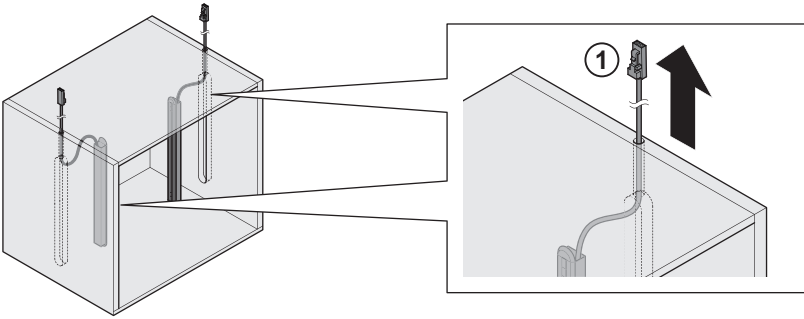

3

4

5

Maße in mm – Dimensions in mm – Dimensiones en mm

HDE 29/1/2010

732.28.203