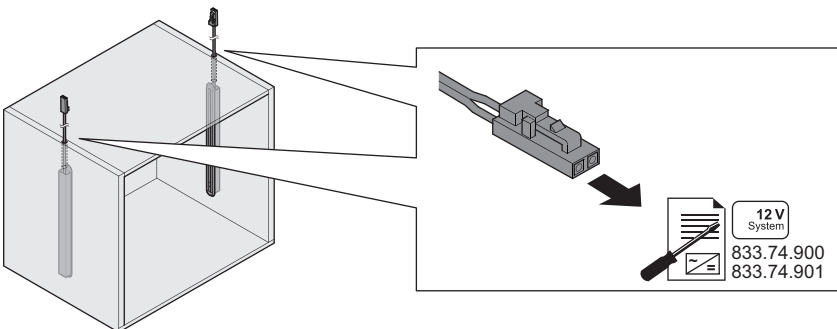

LED 2005

833.72.000
833.72.001
833.72.010
833.72.011

12 V System	K	W	T _A	mm	mm	
833.72.000	3400 K	1.2 W	-20 °C – +35 °C -4 °F – +95 °F	575 x 18 x 13	≥ 585 x 28 x 23	833.74.900 833.74.901
833.72.001		1.8 W		820 x 18 x 13	≥ 830 x 28 x 23	
833.72.010	6400 K	1.2 W		575 x 18 x 13	≥ 585 x 28 x 23	
833.72.011		1.8 W		820 x 18 x 13	≥ 830 x 28 x 23	

Maße in mm – Dimensions in mm – Medidas en mm

HDE 29/11/2010

732.28.203

3

4

5

Maße in mm – Dimensions in mm – Dimensiones en mm

HDE 29/1/2010