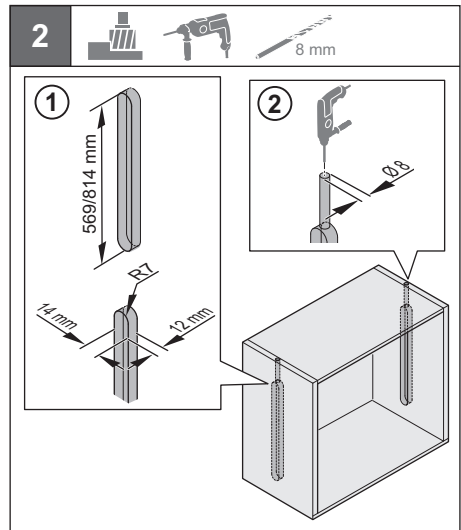

LED 2005

833.72.000
833.72.001
833.72.010
833.72.011

12 V System	K	W	T _A	mm	mm	
833.72.000	3400 K	1.2 W	-20 °C – +35 °C -4 °F – +95 °F	575 x 18 x 13	≥ 585 x 28 x 23	833.74.900 833.74.901
833.72.001		1.8 W		820 x 18 x 13	≥ 830 x 28 x 23	
833.72.010	6400 K	1.2 W		575 x 18 x 13	≥ 585 x 28 x 23	
833.72.011		1.8 W		820 x 18 x 13	≥ 830 x 28 x 23	

Maße in mm – Dimensions in mm – Medidas en mm

HDE 29/11/2010

732.28.203

3

4

5

Maße in mm – Dimensions in mm – Dimensiones en mm

HDE 29/1/2010