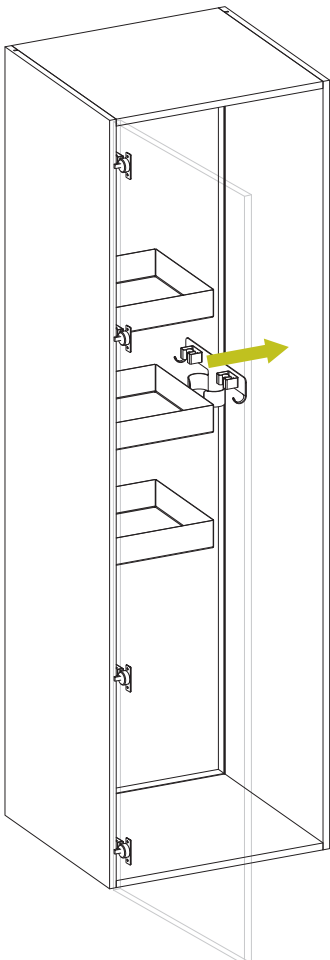

## CARATTERISTICHE • FEATURES • CARACTÉRISTIQUES • CARACTERÍSTICAS

Sistema di accessori in lamiera per mobile alto.  
Sheet metal accessory system for high cabinet.  
Système d'accessoires en tôle pour armoire haute.  
Sistema de accesorios en chapa para mueble alto.

## COMPONENTI • PARTS • COMPOSANTS • COMPONENTES

- A. N°1 Telaio / Frame / Châssis/ Bastidor
- B. N°3 Cesti / Baskets / Paniers / Cestas
- C. N°6 Gancio di sicurezza / Safety clip / Crochet de sécurité / Gancho de seguridad
- D. N°8 Tappo / Stopper / Bouchon / Tapón
- E. N°1 Porta scope / Broom holder / Porte-balais / Porta Escoba

## UTENSILERIA • TOOLS • OUTILS • INSTRUMENTOS

2

N°2 4x13

3

4

5