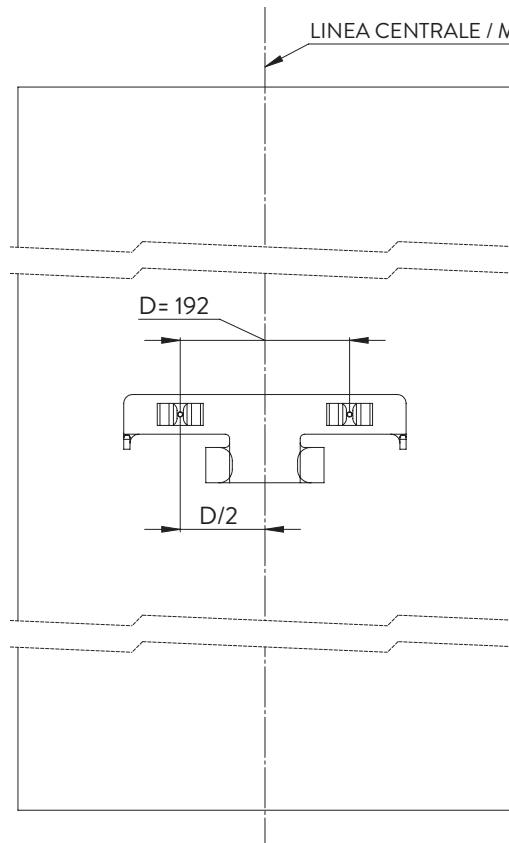

## MINUTERIA INTERNA • FITTINGS • FERRURE • FORRETERIA

N°8 4x13 Vite autofilettante TC a croce / Self tapping screw TC  
Vis autotaraudeuse TC / Tornillo autorroscante TC

2

N°2 4x13

3

4

5