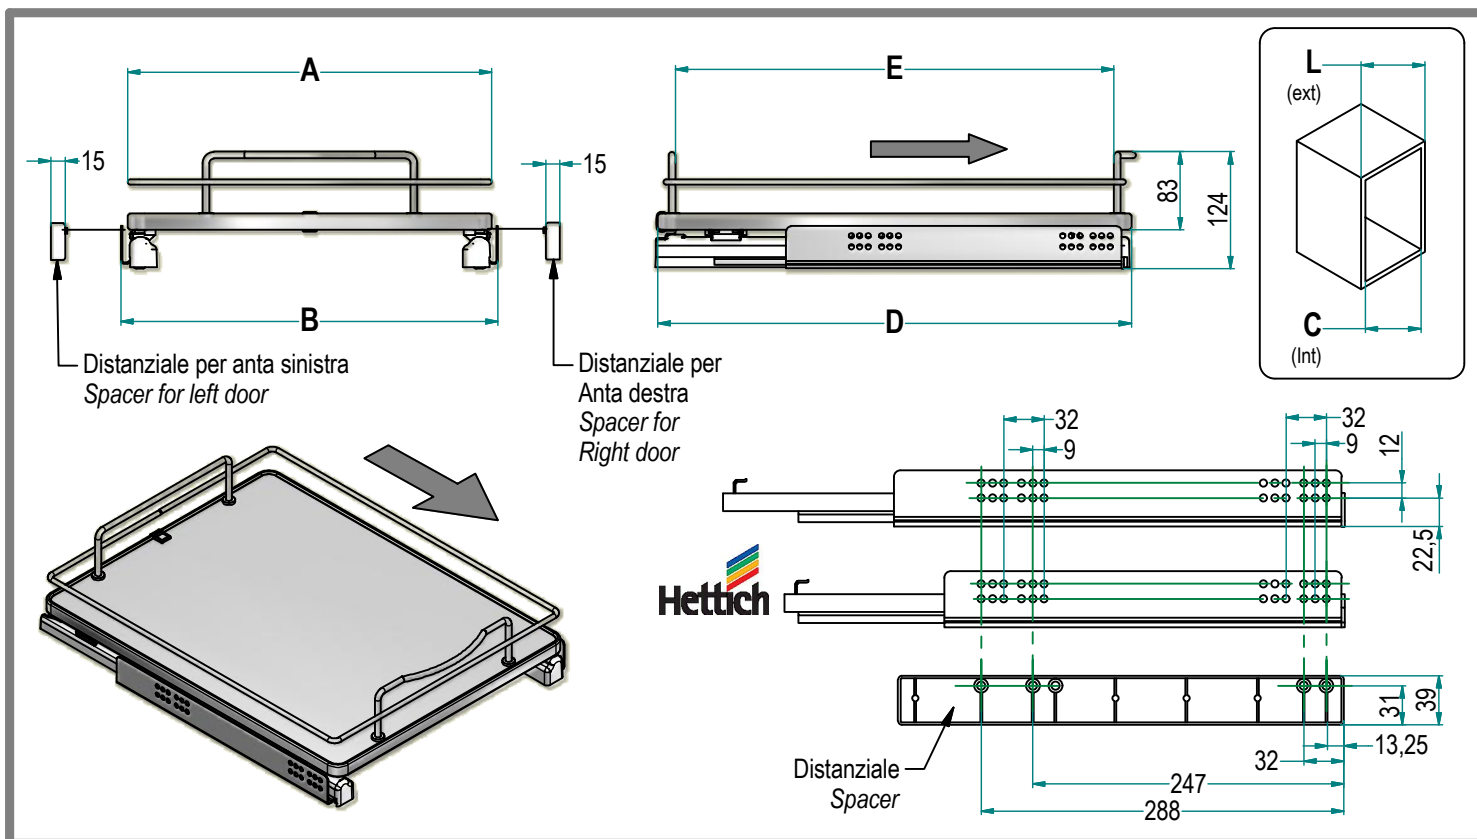

Cestello-cassetto con distanziali - *Drawer basket with spacers*

Art. **4202DBWY**

4202DBW AS Y / 30 - 45 P B

Finitura Ripiano / Shelf Finishing

G: Grigio / Grey
B: Bianco / White

Profondità / Depth

	D [mm]	E [mm]
45	451	414
50	501	464

Optional

AS: Anti-Scivolo / Anti-Slip

Larghezza / Width

L [cm]	A [mm]	B [mm]	C [mm]
30	235	249	264
40	335	349	364
45	385	309	414
50	435	449	464
60	535	549	564
80	720*	734*	764*
90	820*	834*	864*

n.2 Distanziali / n.2 Spacers

Caratteristiche Principali

Main Features

o Cestello ad estrazione manuale
o Ripiano in legno nobilitato, Bianco o Grigio
o Balconcino in filo cromato
o Equipaggiato con n.2 guide Hettich
o Sistema Soft-closing di serie
o Portata [kg]: 25
o n.2 distanziali per mobili da 80 e 90 cm
o Optional trattamento superficiale anti-scivolo

*o Drawer basket with manual extraction
o Melamine wooden trays, white or grey
o Chromed iron rim
o Equipped with n.2 Hettich slides
o Soft-closing system as standard
o Capacity [kg]: 25
o n.2 spacers for 80-90 cm furnitures
o Anti-slip surface treatment available as optional*