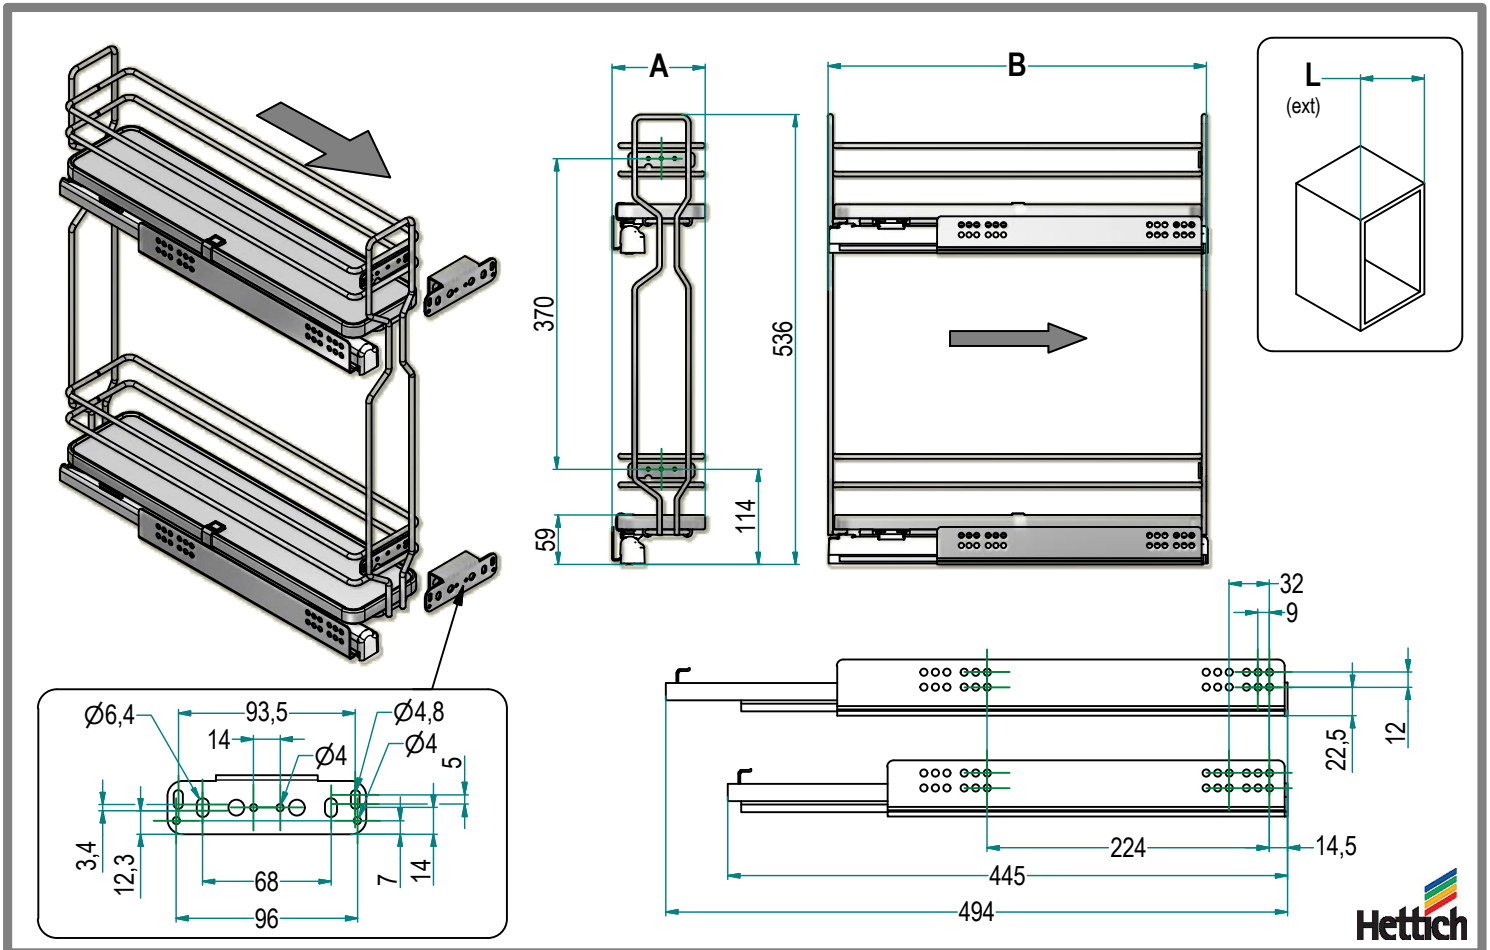

Cestello Jolly con guide laterali sinistre
Jolly Basket with guide rails on the left-hand side

Art. **4104WY**

4104W AS Y / 15-45 P G

Finitura Ripiano / Shelf Finishing

G: Grigio / Grey
B: Bianco / White

Profondità / Depth

	B [mm]
45	451
50	503

Larghezza / Width

	L [cm]	A [mm]
15	15	111
20	20	153

Optional

AS: Anti-Scivolo / Anti-Slip

Caratteristiche Principali

Main Features

- o Cestello ad estrazione manuale
- o Ripiano in legno nobilitato, Bianco o Grigio
- o Struttura in filo cromato
- o Equipaggiato con n.2 guide sinistre Hettich
- o Sistema Soft-closing di serie
- o Portata [kg]: 25
- o Regolazione 3D dell'anta
- o Optional trattamento superficiale anti-scivolo

- o Drawer basket with manual extraction
- o Melamine wooden trays, white or grey
- o Chromed iron structure
- o Equipped with n.2 Hettich left-hand slides
- o Soft-closing system as standard
- o Capacity [kg]: 25
- o 3-D door adjustment
- o Anti-slip surface treatment available as optional