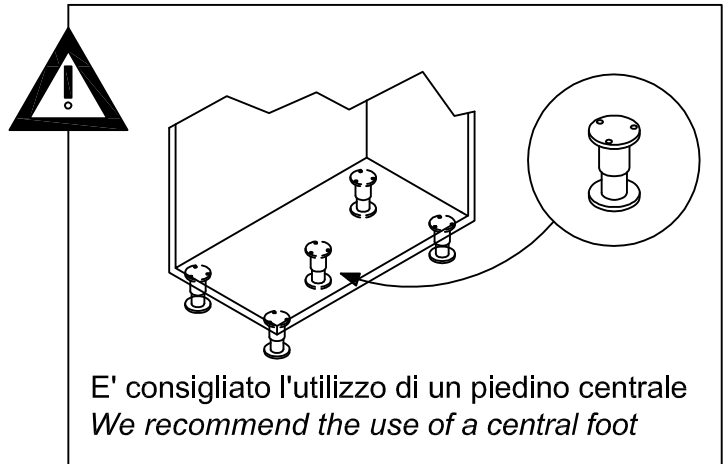

CESTELLI - Baskets

Wire - Art.1852

Deluxe - Art.1852W

Elite - Art.1852E

1

L [mm]	A [mm]
300	90
400	140
450	165
500	190
600	240

2

L [mm]	C [mm]
300	118
400	168
450	193
500	218
600	268