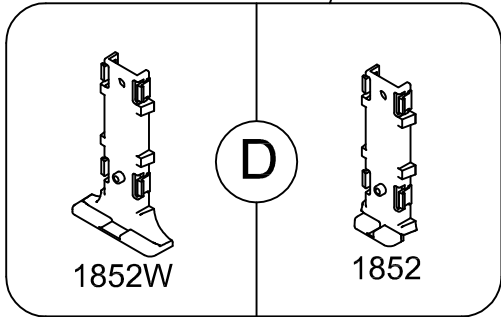

CESTELLI - Baskets

Wire - Art.1852

Deluxe - Art.1852W

Elite - Art.1852E

1

L [mm]	A [mm]
300	90
400	140
450	165
500	190
600	240

2

L [mm]	C [mm]
300	118
400	168
450	193
500	218
600	268

4

5

MONTAGGIO CESTI - BASKET ASSEMBLY Art. 1852 - 1852W

a

b

c