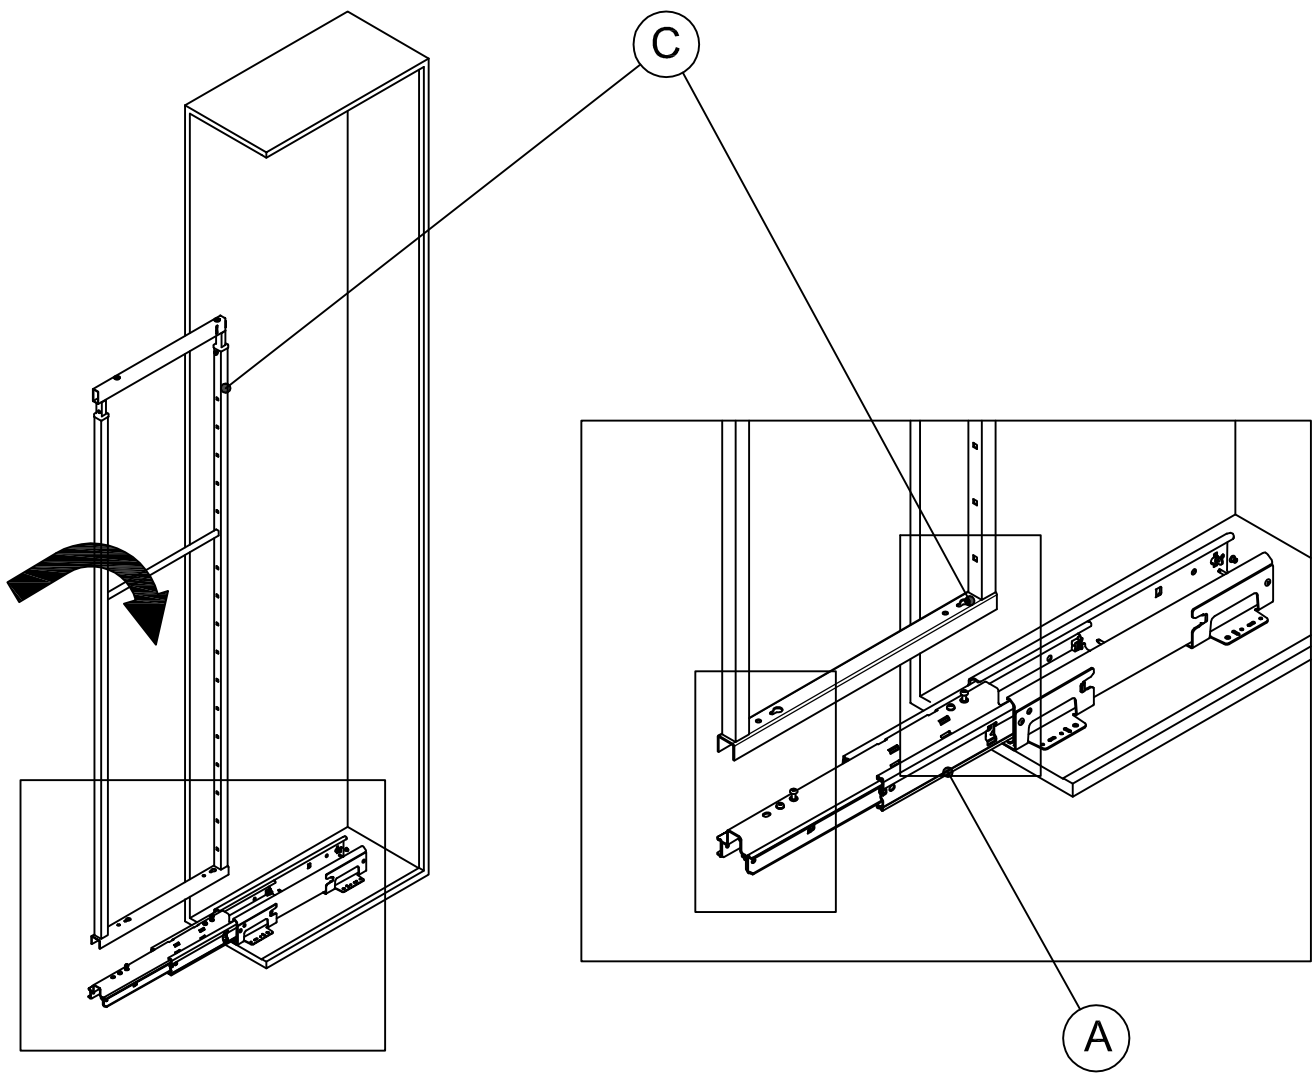

CESTELLI - Baskets

Wire - Art.1852

Deluxe - Art.1852W

Elite - Art.1852E

1

L [mm]	A [mm]
300	90
400	140
450	165
500	190
600	240

2

L [mm]	C [mm]
300	118
400	168
450	193
500	218
600	268

4

5

MONTAGGIO CESTI - BASKET ASSEMBLY Art. 1852 - 1852W

a

b

c