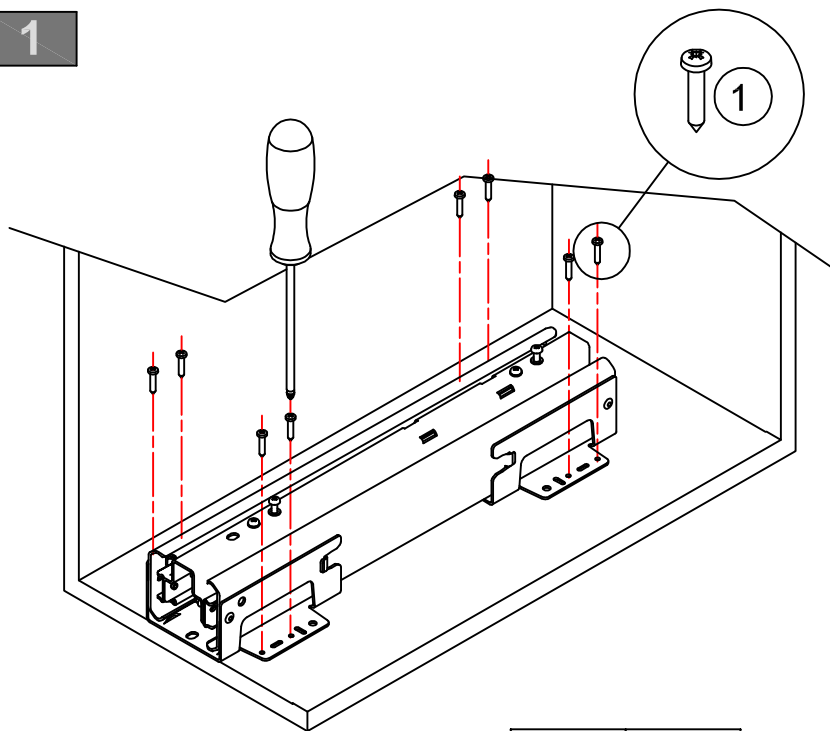

CESTELLI - Baskets

Wire - Art.1852

Deluxe - Art.1852W

Elite - Art.1852E

1

L [mm]	A [mm]
300	90
400	140
450	165
500	190
600	240

2

L [mm]	C [mm]
300	118
400	168
450	193
500	218
600	268

4

5

MONTAGGIO CESTI - BASKET ASSEMBLY Art. 1852 - 1852W

a

b

c