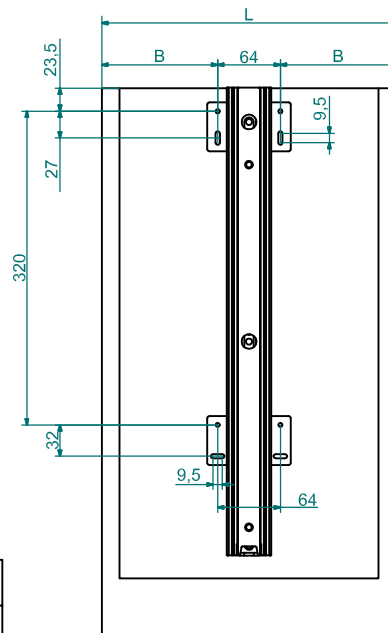

CESTELLI - Baskets

Wire - Art.1852

Deluxe - Art.1852W

Elite - Art.1852E

1

L [mm]	A [mm]
300	90
400	140
450	165
500	190
600	240

2

L [mm]	C [mm]
300	118
400	168
450	193
500	218
600	268

4

5

MONTAGGIO CESTI - BASKET ASSEMBLY Art. 1852 - 1852W

a

b

c