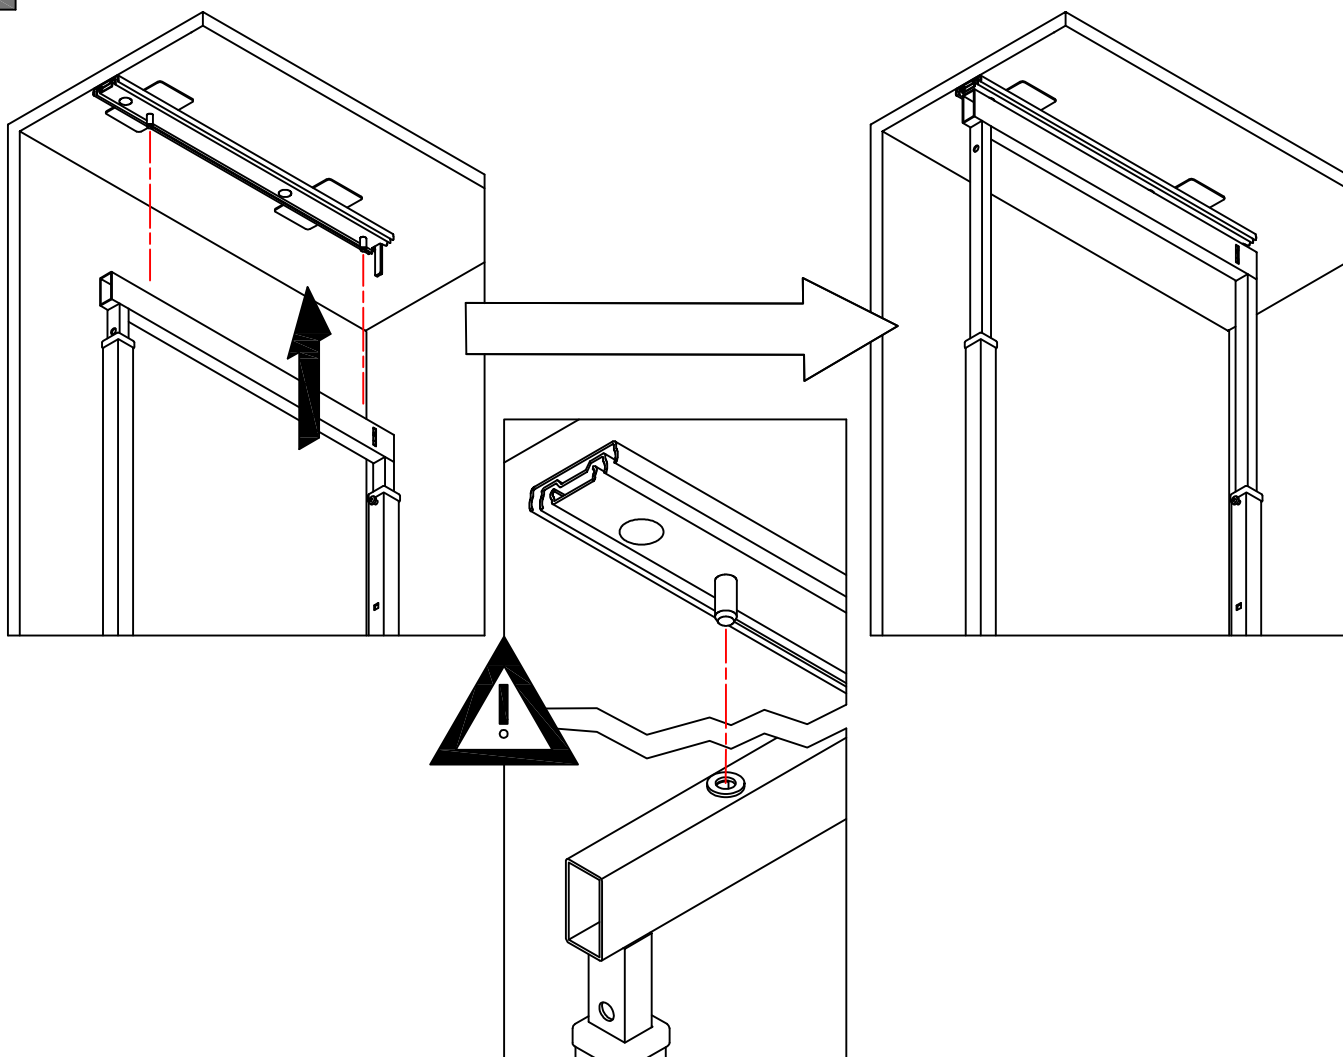

CESTELLI - Baskets

Wire - Art.1852

Deluxe - Art.1852W

Elite - Art.1852E

1

L [mm]	A [mm]
300	90
400	140
450	165
500	190
600	240

2

L [mm]	C [mm]
300	118
400	168
450	193
500	218
600	268

4

5

MONTAGGIO CESTI - BASKET ASSEMBLY Art. 1852 - 1852W

a

b

c