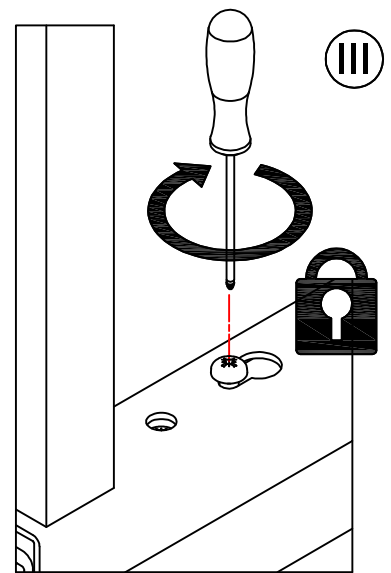

CESTELLI - Baskets

Wire - Art.1852

Deluxe - Art.1852W

Elite - Art.1852E

1

L [mm]	A [mm]
300	90
400	140
450	165
500	190
600	240

2

L [mm]	C [mm]
300	118
400	168
450	193
500	218
600	268