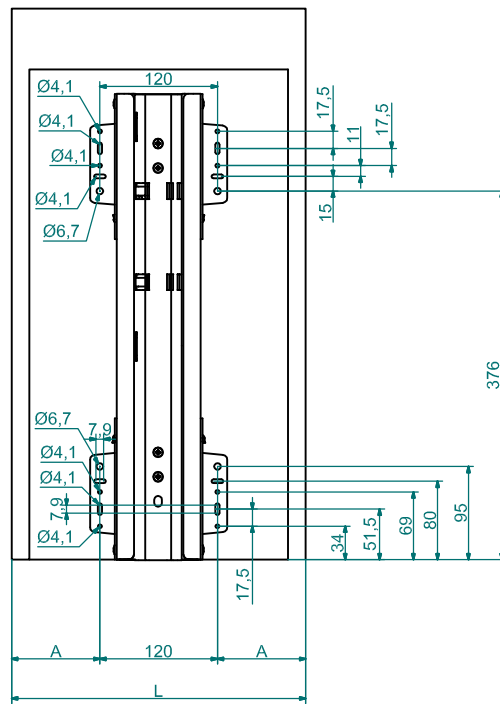

CESTELLI - Baskets

Wire - Art.1852

Deluxe - Art.1852W

Elite - Art.1852E

1

L [mm]	A [mm]
300	90
400	140
450	165
500	190
600	240

2

L [mm]	C [mm]
300	118
400	168
450	193
500	218
600	268

4

5

MONTAGGIO CESTI - BASKET ASSEMBLY Art. 1852 - 1852W

a

b

c