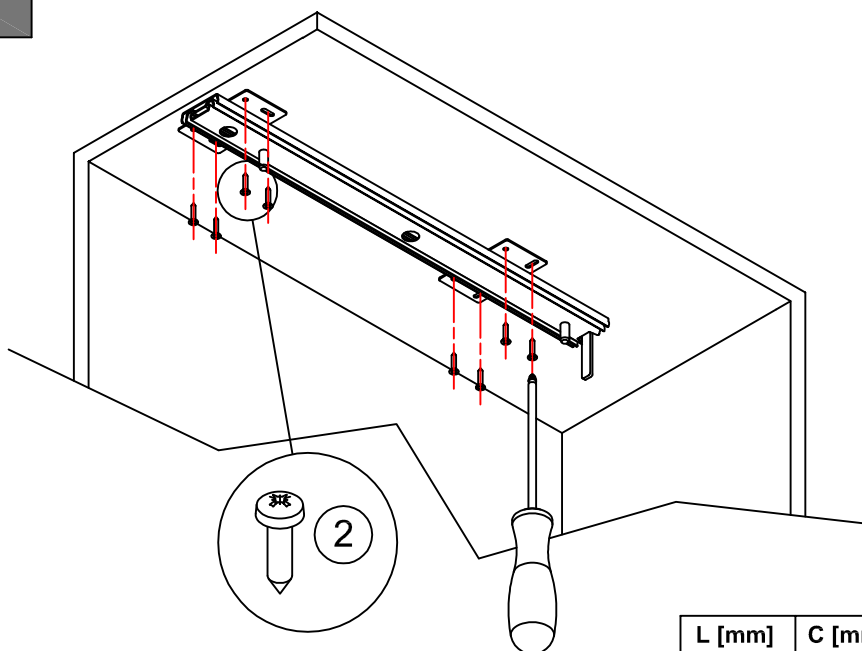

CESTELLI - Baskets

Wire - Art.1852

Deluxe - Art.1852W

Elite - Art.1852E

1

L [mm]	A [mm]
300	90
400	140
450	165
500	190
600	240

2

L [mm]	C [mm]
300	118
400	168
450	193
500	218
600	268

4

5

MONTAGGIO CESTI - BASKET ASSEMBLY Art. 1852 - 1852W

a

b

c