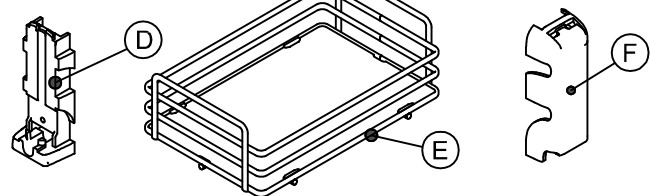

CESTELLI - Baskets

Wire - Art.1852

Deluxe - Art.1852W

Elite - Art.1852E

1

L [mm]	A [mm]
300	90
400	140
450	165
500	190
600	240

2

L [mm]	C [mm]
300	118
400	168
450	193
500	218
600	268