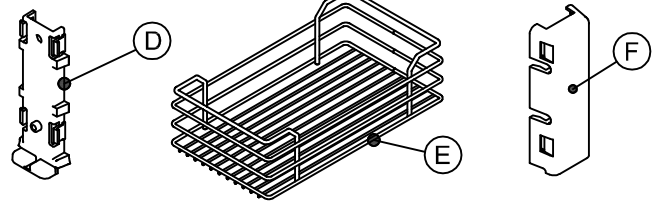

CESTELLI - Baskets

Wire - Art.1852

Deluxe - Art.1852W

Elite - Art.1852E

1

L [mm]	A [mm]
300	90
400	140
450	165
500	190
600	240

2

L [mm]	C [mm]
300	118
400	168
450	193
500	218
600	268

4

5

MONTAGGIO CESTI - BASKET ASSEMBLY Art. 1852 - 1852W

a

b

c