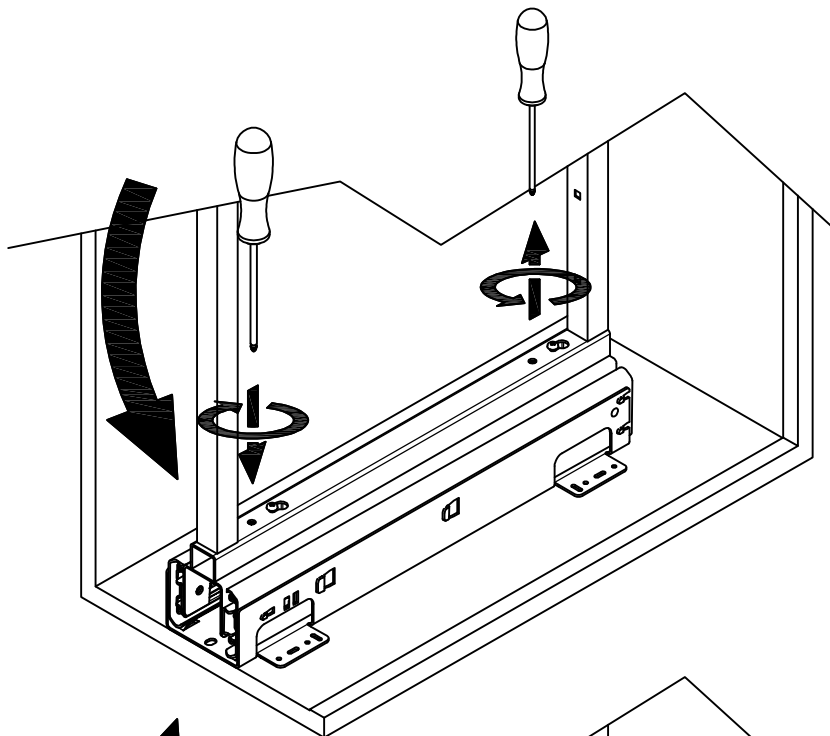

CESTELLI - Baskets

Wire - Art.1852

Deluxe - Art.1852W

Elite - Art.1852E

1

L [mm]	A [mm]
300	90
400	140
450	165
500	190
600	240

2

L [mm]	C [mm]
300	118
400	168
450	193
500	218
600	268

4

5

MONTAGGIO CESTI - BASKET ASSEMBLY Art. 1852 - 1852W

a

b

c