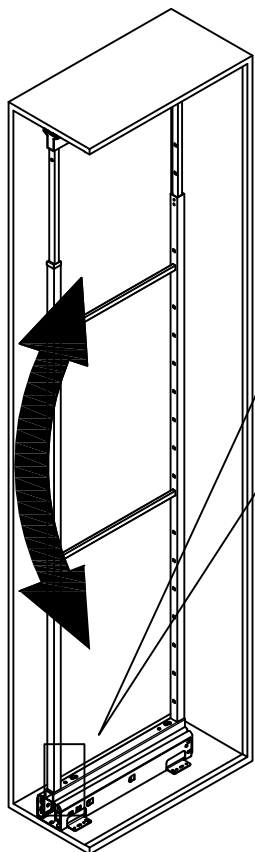

CESTELLI - Baskets

Wire - Art.1852

Deluxe - Art.1852W

Elite - Art.1852E

1

L [mm]	A [mm]
300	90
400	140
450	165
500	190
600	240

2

L [mm]	C [mm]
300	118
400	168
450	193
500	218
600	268

4

5

MONTAGGIO CESTI - BASKET ASSEMBLY Art. 1852 - 1852W

a

b

c