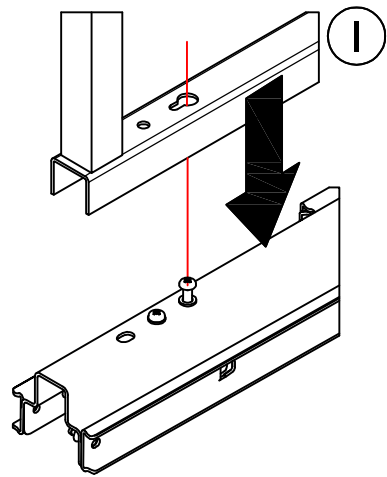

CESTELLI - Baskets

Wire - Art.1852

Deluxe - Art.1852W

Elite - Art.1852E

1

L [mm]	A [mm]
300	90
400	140
450	165
500	190
600	240

2

L [mm]	C [mm]
300	118
400	168
450	193
500	218
600	268