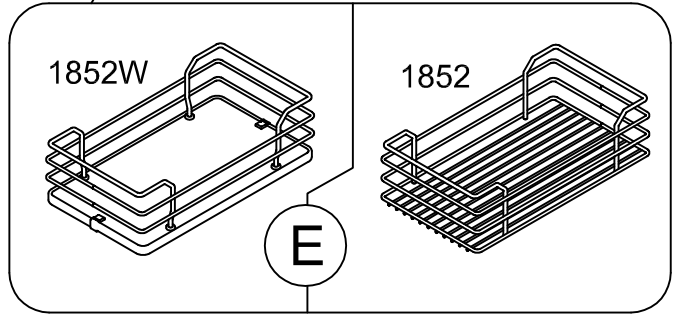

CESTELLI - Baskets

Wire - Art.1852

Deluxe - Art.1852W

Elite - Art.1852E

1

L [mm]	A [mm]
300	90
400	140
450	165
500	190
600	240

2

L [mm]	C [mm]
300	118
400	168
450	193
500	218
600	268

4

5

MONTAGGIO CESTI - BASKET ASSEMBLY Art. 1852 - 1852W

a

b

c