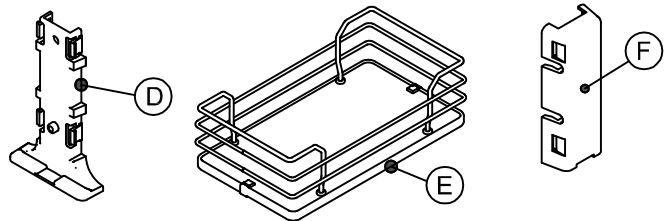

CESTELLI - Baskets

Wire - Art.1852

Deluxe - Art.1852W

Elite - Art.1852E

1

L [mm]	A [mm]
300	90
400	140
450	165
500	190
600	240

2

L [mm]	C [mm]
300	118
400	168
450	193
500	218
600	268

4

5

MONTAGGIO CESTI - BASKET ASSEMBLY Art. 1852 - 1852W

a

b

c