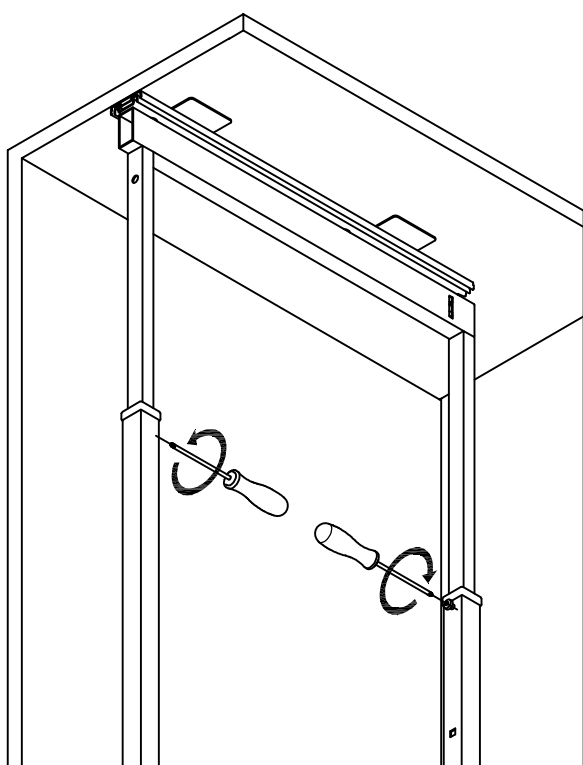

CESTELLI - Baskets

Wire - Art.1852

Deluxe - Art.1852W

Elite - Art.1852E

1

L [mm]	A [mm]
300	90
400	140
450	165
500	190
600	240

2

L [mm]	C [mm]
300	118
400	168
450	193
500	218
600	268

4

5

MONTAGGIO CESTI - BASKET ASSEMBLY Art. 1852 - 1852W

a

b

c