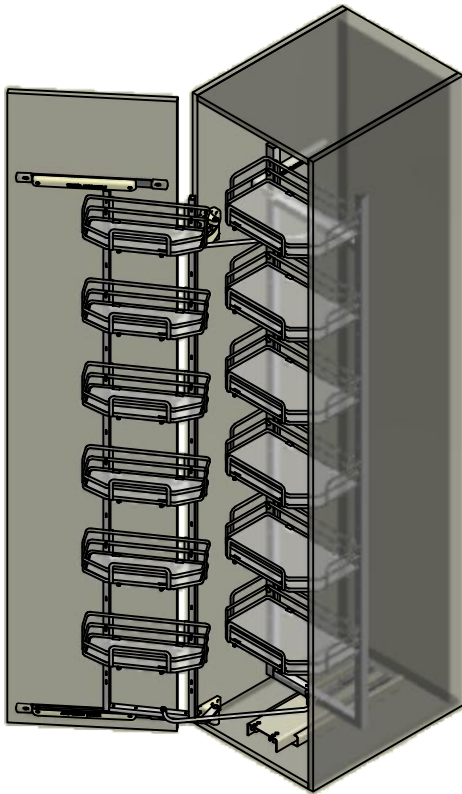

Meccanismi - Mechanisms

MASTER - Colonna estrazione totale / Total extraction reversible Column

Art. **808**

CHIUSO
Closed

APERTO
Open

1808
Ellite (E)
Oval Wire 10x4mm
Bilaminated 5mm Panel

1808SAG
Dim. Cesti / Dim. Baskets -

Cod.	D x E [mm]
40SAG	285 x 140
40	310 x 225
45SAG	335 x 140
45	360 x 225
50SAG	385 x 140
50	410 x 225
60SAG	485 x 140
60	510 x 225

Standard (N)
Cesto in Filo
Wire Basket

DeLuxe (W)
Wire Basket
Melamine 12mm Panel

Hyper (Y)
Sheet metal Basket
Fe360 Tickness 1,2mm

Ikona (K)
Aluminium AISI6061 Basket
Melamine 12mm Panel

MASTER - Colonna estrazione totale reversibile / *Total extraction reversible Column*
808 A (E) (AS) / 45 CG
Altezza / Height -

Caratteristiche Principali
Main Features

o Estrazione totale e Soft Close di Serie
 o Colonna Reversibile DX SX
 o Cestello in filo cromato, verniciato o Titanio
 o Cestello in Alluminio AISI6061
 o Serie Ellite (E) con fondo in bilaminato
 o Serie Ikona (K) con fondo in nobilitato
 o Cromatura Galvanica senza residui tossici
 o Verniciatura epossidica non tossica
 o Optional trattamento Anti scivolo
 o Portata Guida: 150 kg
 o Portata singolo cesto: 5 kg + 10 kg