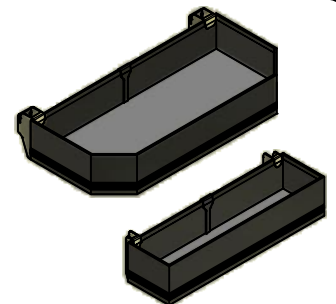

Meccanismi - Mechanisms

MASTER - Colonna estrazione totale / Total extraction reversible Column

Art. **808**

CHIUSO
Closed

APERTO
Open

1808
Ellite (E)
Oval Wire 10x4mm
Bilaminated 5mm Panel

1808SAG
Dim. Cesti / Dim. Baskets -

Cod.	D x E [mm]
40SAG	285 x 140
40	310 x 225
45SAG	335 x 140
45	360 x 225
50SAG	385 x 140
50	410 x 225
60SAG	485 x 140
60	510 x 225

Standard (N)
Cesto in Filo
Wire Basket

DeLuxe (W)
Wire Basket
Melamine 12mm Panel

Hyper (Y)
Sheet metal Basket
Fe360 Tickness 1,2mm

Ikona (K)
Aluminium AISI6061 Basket
Melamine 12mm Panel

MASTER - Colonna estrazione totale reversibile / *Total extraction reversible Column*
808 A (E) (AS) / 45 CG
Altezza / Height -

Caratteristiche Principali
Main Features

o Estrazione totale e Soft Close di Serie
 o Colonna Reversibile DX SX
 o Cestello in filo cromato, verniciato o Titanio
 o Cestello in Alluminio AISI6061
 o Serie Ellite (E) con fondo in bilaminato
 o Serie Ikona (K) con fondo in nobilitato
 o Cromatura Galvanica senza residui tossici
 o Verniciatura epossidica non tossica
 o Optional trattamento Anti scivolo
 o Portata Guida: 150 kg
 o Portata singolo cesto: 5 kg + 10 kg