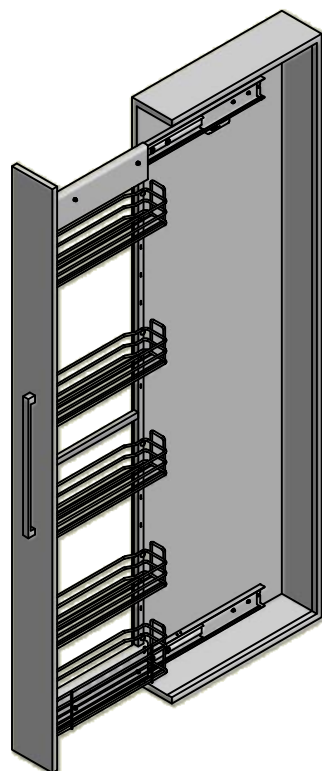

**Meccanismi - Mechanisms**

Colonna Reversibile per mobile larghezza 15 cm  
Reversible Column for 15 cm wide cabinets

Art. **842R**

Staffe Anta  
Door Brackets

**A** Inferiore/Superiore - Upper/Lower

**B** Centrale - central

**842R / 15C**

Profondità disponibile 460 mm, telaio verniciato  
Available depth: 460mm, painted frame

**Caratteristiche Principali**

**Main Features**

- o Telaio reversibile per montaggio destro o sinistro
- o Guide a sfere ad estrazione totale
- o Portata guide: 50 kg
- o Soft Close di serie
- o Cestello in filo metallico, vari diametri

- o Reversible frame for left or right mounting
- o Ball guides, total extraction
- o Guides Load capacity: 50kg
- o Soft-close as standard
- o Metal wire chromed baskets, different wire diameters

**Manutenzione**  
**Maintenance**