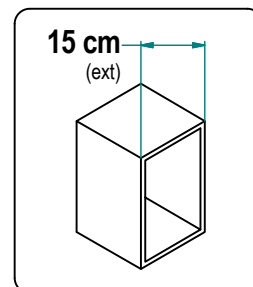

**Meccanismi - Mechanisms**

Colonna Reversibile per mobile larghezza 15 cm  
Reversible Column for 15 cm wide cabinets

Art. **842R**

Staffe Anta  
Door Brackets

**A** Inferiore/Superiore - Upper/Lower

**B** Centrale - central

**842R / 15C**

Profondità disponibile 460 mm, telaio verniciato  
Available depth: 460mm, painted frame

**Caratteristiche Principali**

**Main Features**

- o Telaio reversibile per montaggio destro o sinistro
- o Guide a sfere ad estrazione totale
- o Portata guide: 50 kg
- o Soft Close di serie
- o Cestello in filo metallico, vari diametri

- o Reversible frame for left or right mounting
- o Ball guides, total extraction
- o Guides Load capacity: 50kg
- o Soft-close as standard
- o Metal wire chromed baskets, different wire diameters

**Manutenzione**  
**Maintenance**