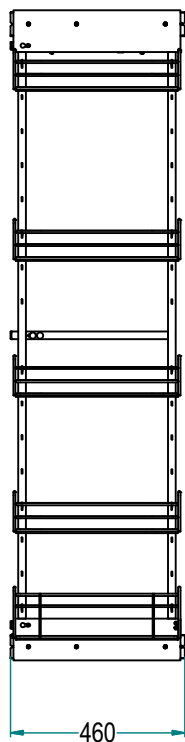

**Meccanismi - Mechanisms**

Colonna Reversibile per mobile larghezza 15 cm  
Reversible Column for 15 cm wide cabinets

Art. **842R**

Staffe Anta  
Door Brackets

**A** Inferiore/Superiore - Upper/Lower

**B** Centrale - central

**842R / 15C**

Profondità disponibile 460 mm, telaio verniciato  
Available depth: 460mm, painted frame

**Caratteristiche Principali**

**Main Features**

- o Telaio reversibile per montaggio destro o sinistro
- o Guide a sfere ad estrazione totale
- o Portata guide: 50 kg
- o Soft Close di serie
- o Cestello in filo metallico, vari diametri

- o Reversible frame for left or right mounting
- o Ball guides, total extraction
- o Guides Load capacity: 50kg
- o Soft-close as standard
- o Metal wire chromed baskets, different wire diameters

**Manutenzione**  
**Maintenance**