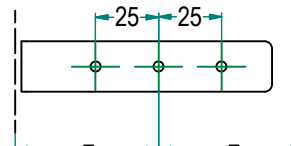

**Meccanismi - Mechanisms**

Colonna Reversibile per mobile larghezza 15 cm  
Reversible Column for 15 cm wide cabinets

Art. **842R**

Staffe Anta  
Door Brackets

**A** Inferiore/Superiore - Upper/Lower

**B** Centrale - central

**842R / 15C**

Profondità disponibile 460 mm, telaio verniciato  
Available depth: 460mm, painted frame

**Caratteristiche Principali**

**Main Features**

- o Telaio reversibile per montaggio destro o sinistro
- o Guide a sfere ad estrazione totale
- o Portata guide: 50 kg
- o Soft Close di serie
- o Cestello in filo metallico, vari diametri

- o Reversible frame for left or right mounting
- o Ball guides, total extraction
- o Guides Load capacity: 50kg
- o Soft-close as standard
- o Metal wire chromed baskets, different wire diameters

**Manutenzione**  
**Maintenance**