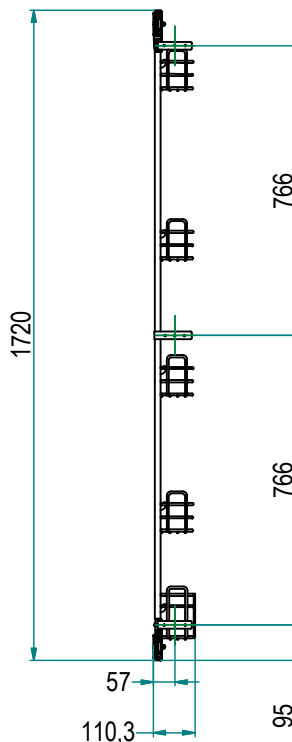

**Meccanismi - Mechanisms**

Colonna Reversibile per mobile larghezza 15 cm  
Reversible Column for 15 cm wide cabinets

Art. **842R**

Staffe Anta  
Door Brackets

**A** Inferiore/Superiore - Upper/Lower

**B** Centrale - central

**842R / 15C**

Profondità disponibile 460 mm, telaio verniciato  
Available depth: 460mm, painted frame

**Caratteristiche Principali**

**Main Features**

- o Telaio reversibile per montaggio destro o sinistro
- o Guide a sfere ad estrazione totale
- o Portata guide: 50 kg
- o Soft Close di serie
- o Cestello in filo metallico, vari diametri

- o Reversible frame for left or right mounting
- o Ball guides, total extraction
- o Guides Load capacity: 50kg
- o Soft-close as standard
- o Metal wire chromed baskets, different wire diameters

**Manutenzione**  
**Maintenance**