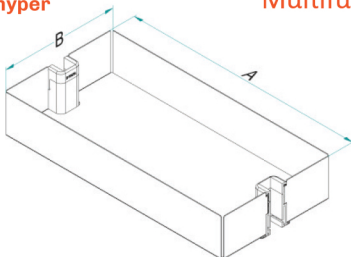

# 8132Y

**Estraibile multifunzione "cook-it-all" estrazione manuale**  
**Multifunction basket "cook-it-all" manual extraction Hyper range**

hyper

**Dim. Cesto / Basket Size -**

Cod.	A x B [mm]	L [mm]
8132Y 30	470 x 220	300
8132Y 40	470 x 320	400

**8 132 Y (AS) / 30 P A R M S**

**Optional -**  
 AS - Tappetino anti-scivolo  
*Anti-slip mat*

Singolo Imballaggio  
*Single Packaging*

**Cod. -**

Misura Anta / Door Size [cm]	Misure Imballo / Packaging Size [mm]
30	620 x 290 x 90
40	620 x 440 x 90

**Cesti / Basket -**  
**8 Y - HYPER baskets**  
 (Lamiera / 1,2mm Metal Sheet)

**Finitura - Finishing -**  
 AR: Ardesia - "Slate"

**Soft-Close di serie / Soft-Close as standard**  
**Tappetino antiscivolo a richiesta / Anti-slip mat on demand**  
**Altezza interna utile mm 80 / Inside height 80 mm**