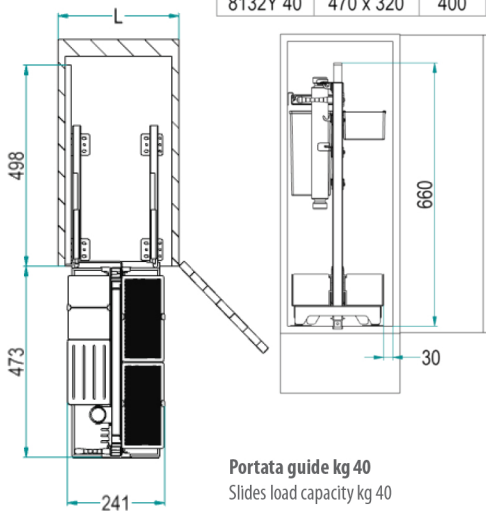

# 8132Y

**Estraibile multifunzione "cook-it-all" estrazione manuale**  
**Multifunction basket "cook-it-all" manual extraction Hyper range**

hyper

**Dim. Cesto / Basket Size -**

Cod.	A x B [mm]	L [mm]
8132Y 30	470 x 220	300
8132Y 40	470 x 320	400

**8 132 Y (AS) / 30 P A R M S**

**Optional -**  
 AS - Tappetino anti-scivolo  
*Anti-slip mat*

Singolo Imballaggio  
*Single Packaging*

**Cod. -**

Misura Anta / Door Size [cm]	Misure Imballo / Packaging Size [mm]
30	620 x 290 x 90
40	620 x 440 x 90

**Cesti / Basket -**  
**8 Y - HYPER baskets**  
 (Lamiera / 1,2mm Metal Sheet)

**Finitura - Finishing -**  
 AR: Ardesia - "Slate"

**Soft-Close di serie / Soft-Close as standard**  
**Tappetino antiscivolo a richiesta / Anti-slip mat on demand**  
**Altezza interna utile mm 80 / Inside height 80 mm**