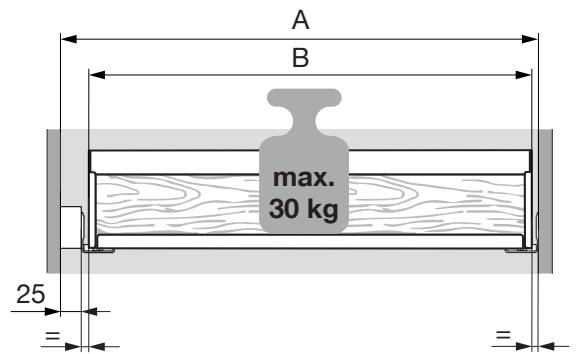

A	B	G	Set.-Nr. F=35mm	Set.-Nr. F=87mm
275	225	222	200.1840.xx	200.1850.xx
300	250	247	200.1841.xx	200.1851.xx
400	350	347	200.1842.xx	200.1852.xx
450	400	397	200.1843.xx	200.1853.xx
500	450	447	200.1844.xx	200.1854.xx
550	500	497	200.1845.xx	200.1855.xx
600	550	547	200.1846.xx	200.1856.xx
800	750	747	200.1847.xx	200.1857.xx
825	775	772	200.1848.xx	200.1858.xx
900	850	847	200.1849.xx	200.1859.xx

Produkt Product Produit	Typ Type Type	Nennlänge NL Nominal length NL Longueur nominale NL	C	D	E	n
Adar Salice	FUTURA SMOVE 6555/45	450	62	44	42	31,3
Blum	Tandem 560H4500....		49	43	36,5	26,8
Ebco	PR.Quadral SL-S/C Code: P-CDS-45-SCCi		48	36	36,5	27,5
Grass	DYNAPRO 40kg F1301160		49	43	37	27,6
Hettich	Quadro V6 0045291		50	37	35,5	26
Hettich	Quadro 30 0047431		52	39	34,5	24
POINT	Precision Soft closing 450 mm 44075		48	42	37,5	28
Sun Chain	L 72187/450 GA		49	33	36	27