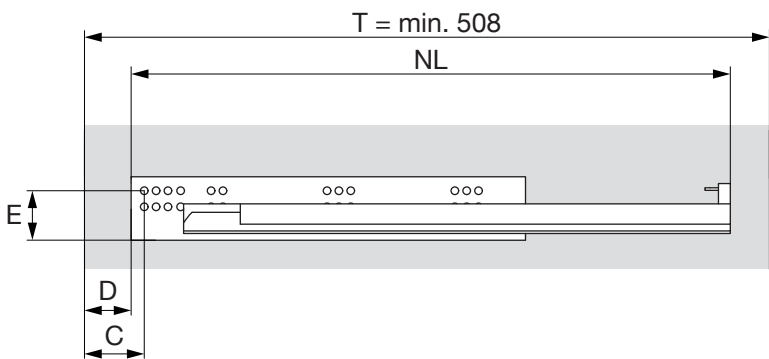

A	B	G	Set.-Nr. F=35mm	Set.-Nr. F=87mm
275	225	222	200.1840.xx	200.1850.xx
300	250	247	200.1841.xx	200.1851.xx
400	350	347	200.1842.xx	200.1852.xx
450	400	397	200.1843.xx	200.1853.xx
500	450	447	200.1844.xx	200.1854.xx
550	500	497	200.1845.xx	200.1855.xx
600	550	547	200.1846.xx	200.1856.xx
800	750	747	200.1847.xx	200.1857.xx
825	775	772	200.1848.xx	200.1858.xx
900	850	847	200.1849.xx	200.1859.xx

Produkt Product Produit	Typ Type Type	Nennlänge NL Nominal length NL Longueur nominale NL	C	D	E	n
Adar Salice	FUTURA SMOVE 6555/45	450	62	44	42	31,3
Blum	Tandem 560H4500....		49	43	36,5	26,8
Ebco	PR.Quadral SL-S/C Code: P-CDS-45-SCCi		48	36	36,5	27,5
Grass	DYNAPRO 40kg F1301160		49	43	37	27,6
Hettich	Quadro V6 0045291		50	37	35,5	26
Hettich	Quadro 30 0047431		52	39	34,5	24
POINT	Precision Soft closing 450 mm 44075		48	42	37,5	28
Sun Chain	L 72187/450 GA		49	33	36	27