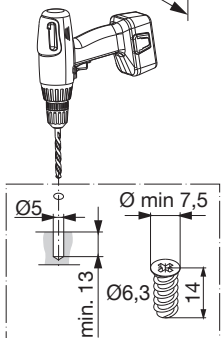

# Snello Fiore Comfort

**peka**  
 macht Stauraum ergonomisch

Montageanleitung  
 Assembly instruction  
 Instruction de montage

Unterschrankauszug Snello  
 Snello base unit pull-out  
 Snello coulisse pour armoire basse

# 300

950.0672.MA	
02.11.2016 mm	
1/2	