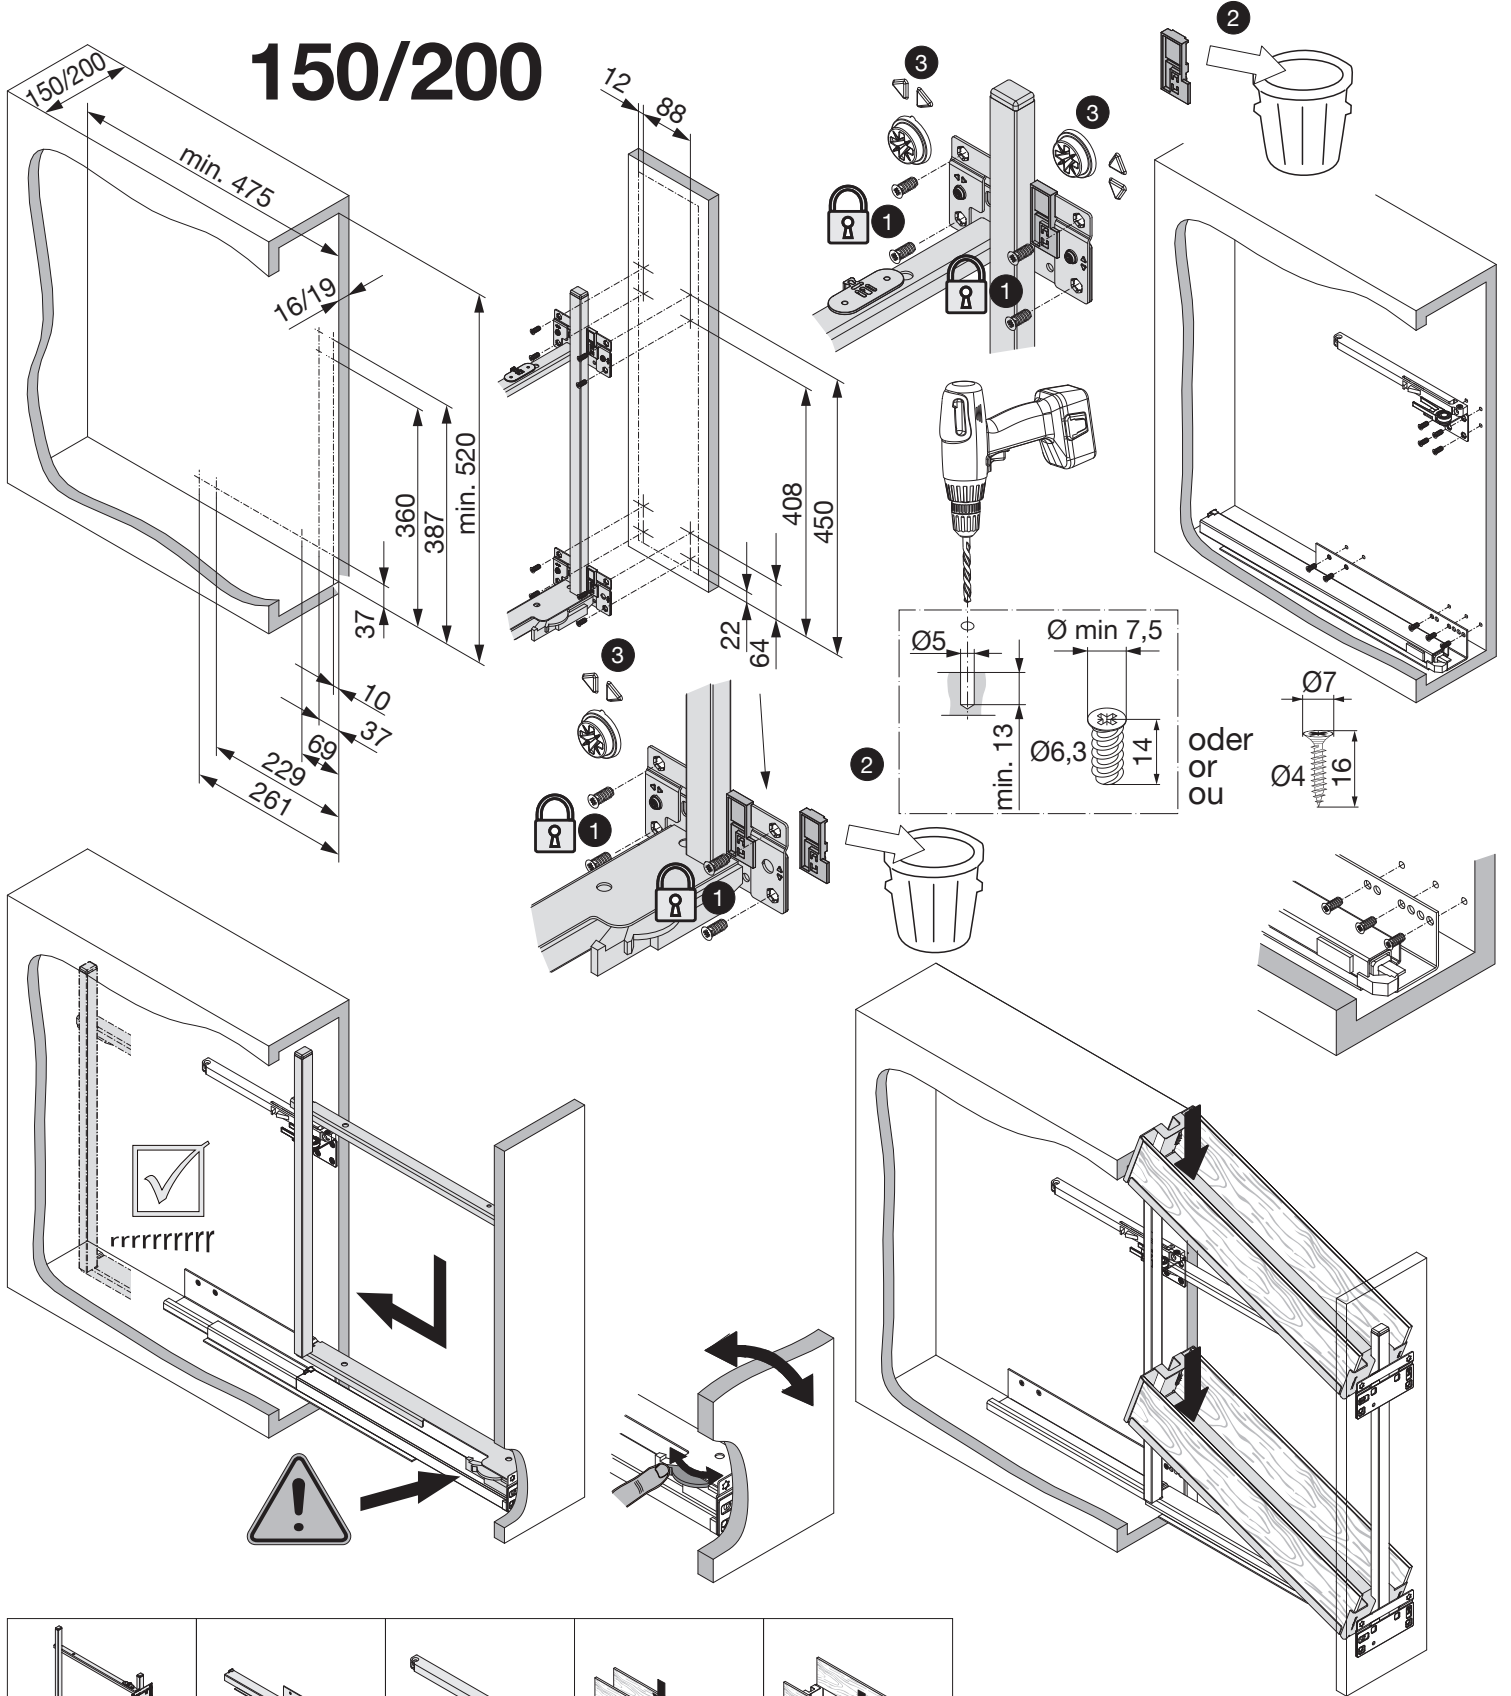

Art.-Nr.
150 200.1864.43
200 200.1865.43
300 200.1866.43

Snello Fiore Comfort

peka
macht Stauraum ergonomisch

Montageanleitung
Assembly instruction
Instruction de montage

Unterschrankauszug Snello
Snello base unit pull-out
Snello coulisse pour armoire basse

6295 Mosen
Switzerland
T +41 41 919 94 00
www.peka-system.ch