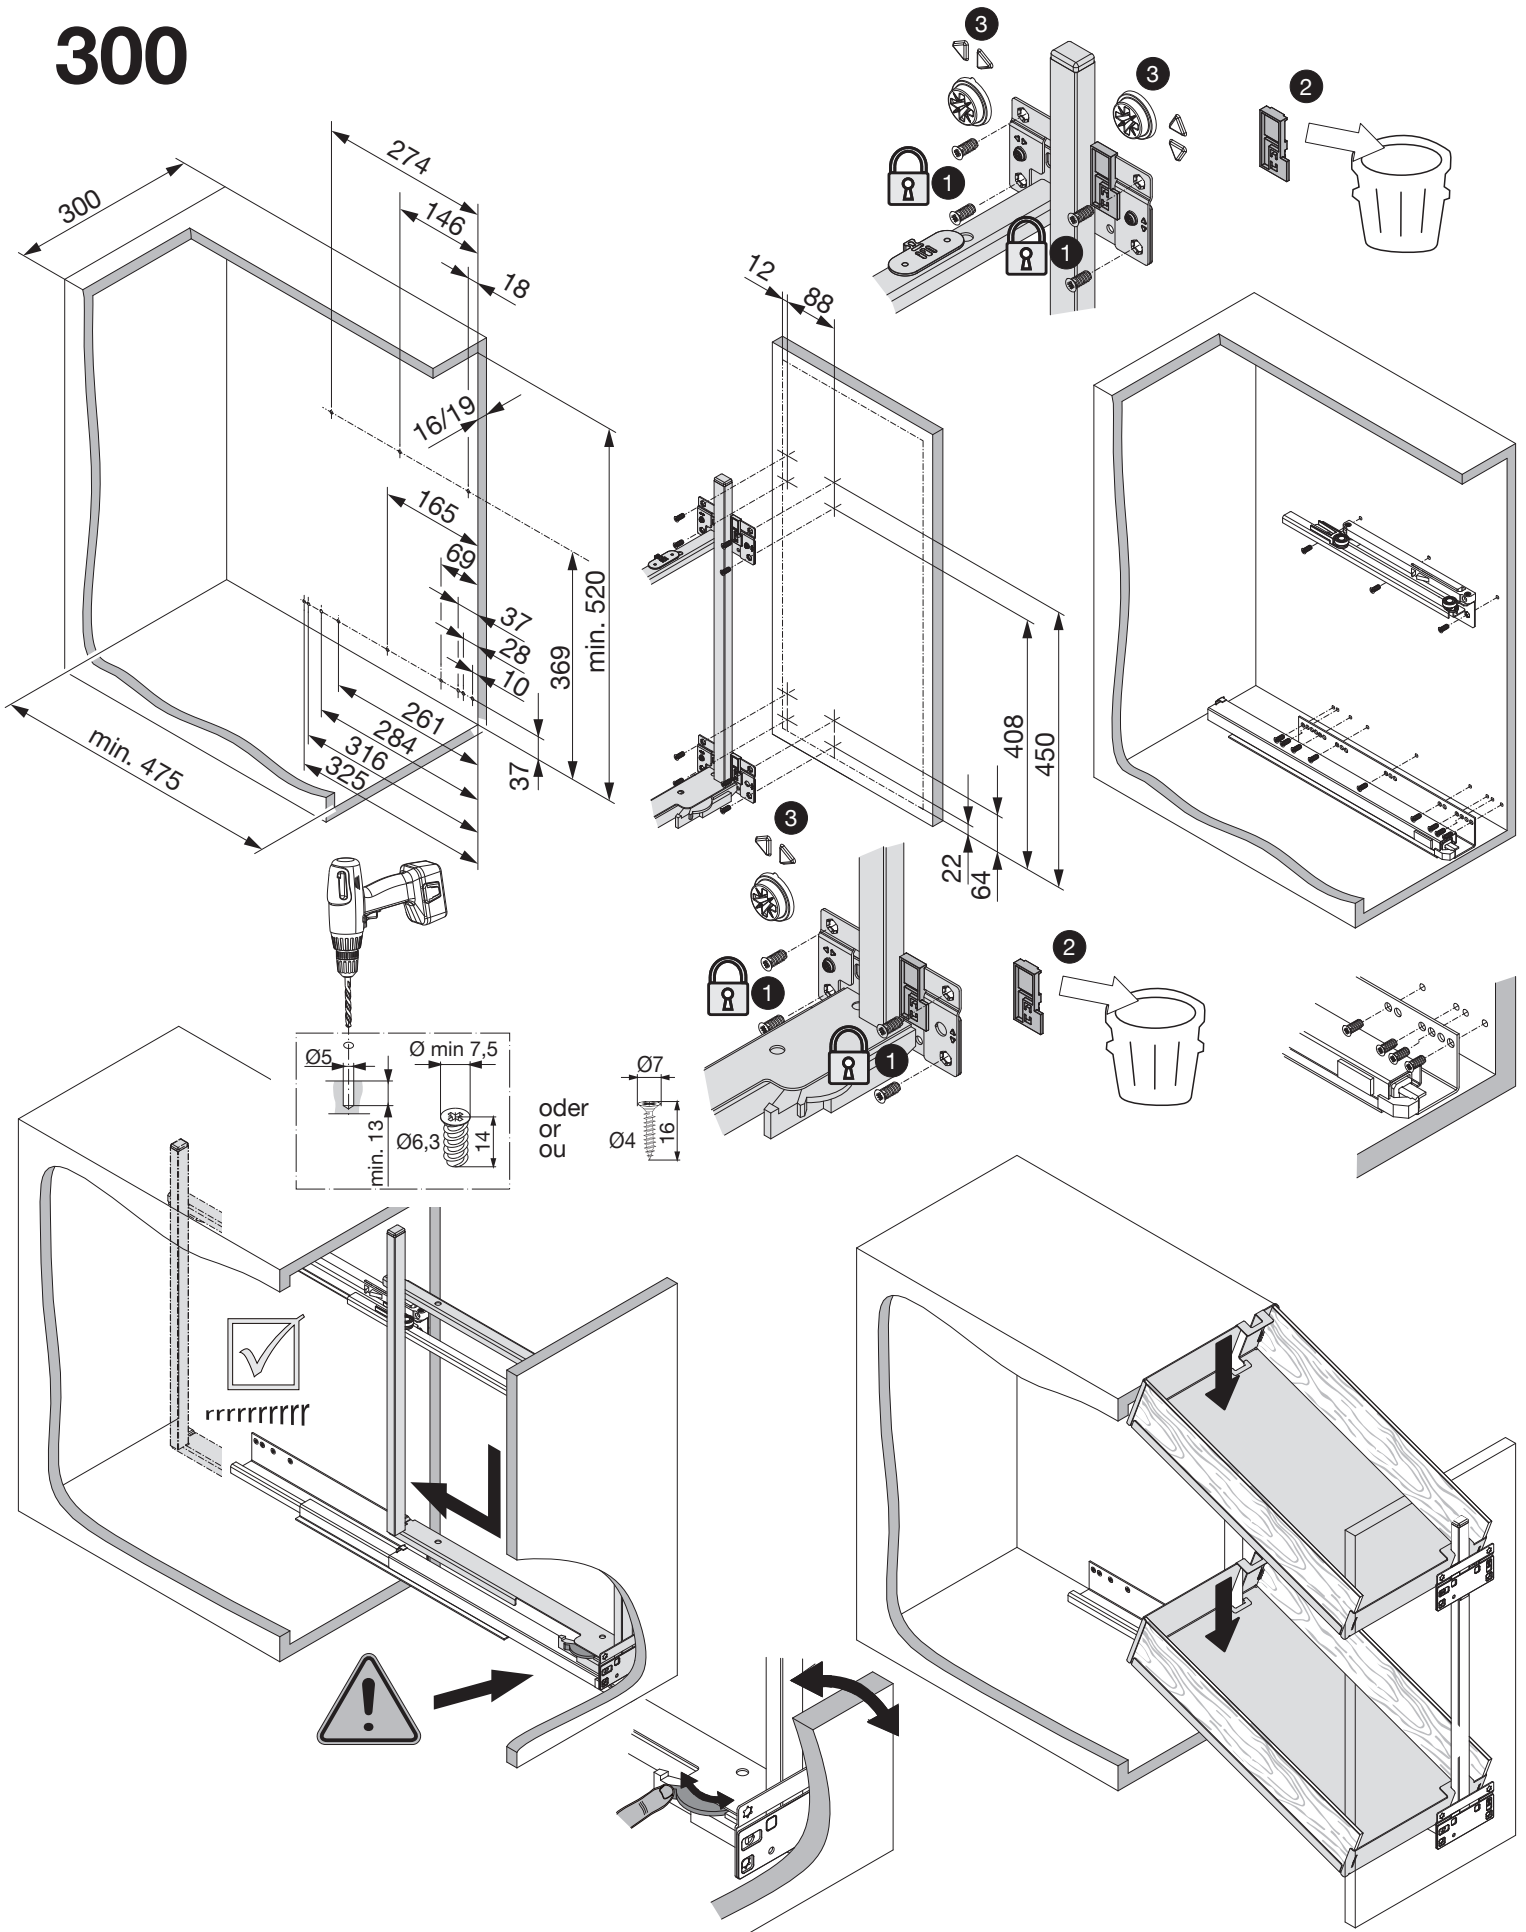

300

950.0672.MA	
02.11.2016 mm	
1/2