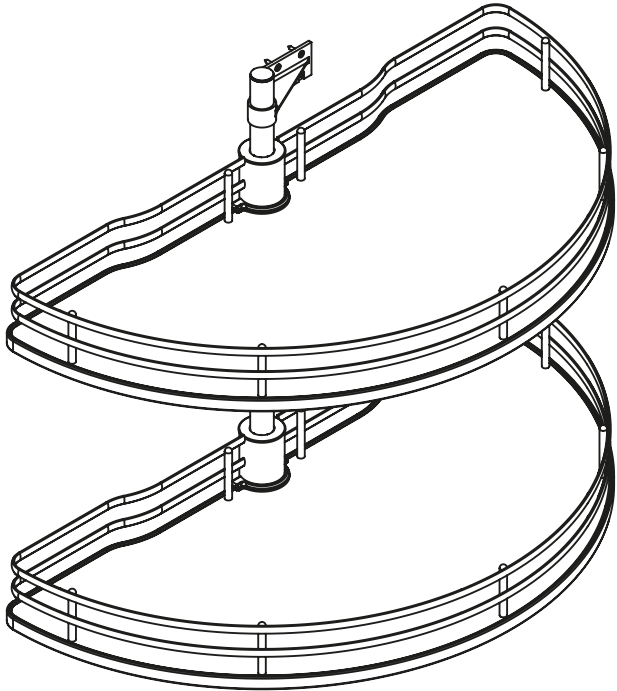

301DE

Code	66	76
Ø [mm]	635	745