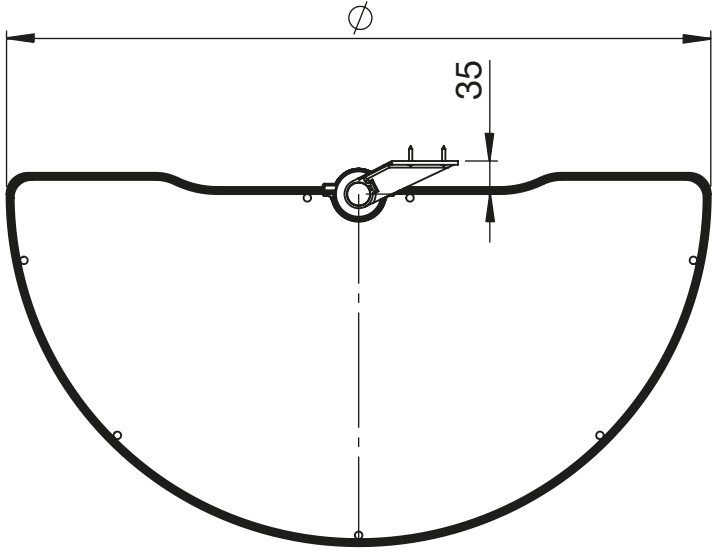

301DE

Code	66	76
Ø [mm]	635	745