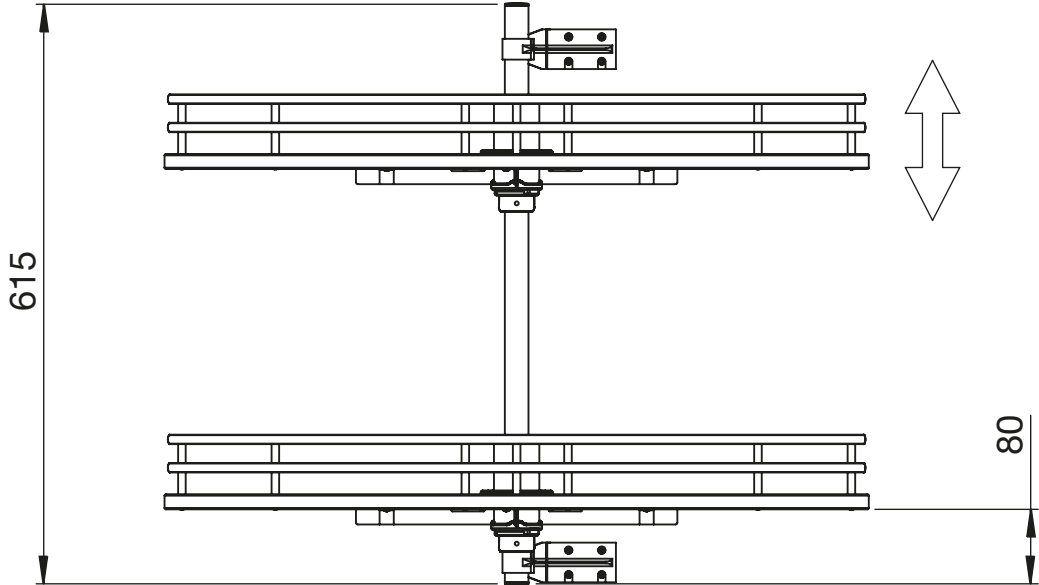

301DE

Code	66	76
Ø [mm]	635	745