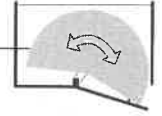

(distribuit par Internegoe)

Quart de Tour
ref 74.40

REVO 1/2

1

2

F = 400 mm.
r = 325 mm.
b = 800 mm.

F = 450 mm.
r = 375 mm.
b = 900 mm.

H min. = 550 mm.