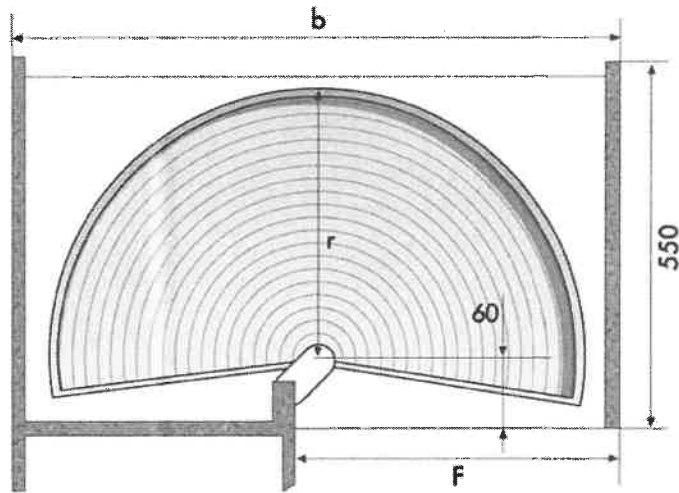

(distribuit par Internegoe)

Quart de Tour
ref 74.40

REVO 1/2

1

2

F = 400 mm.
r = 325 mm.
b = 800 mm.

F = 450 mm.
r = 375 mm.
b = 900 mm.

H min. = 550 mm.

pièces complémentaires
Caimon 700 Module
800 Max