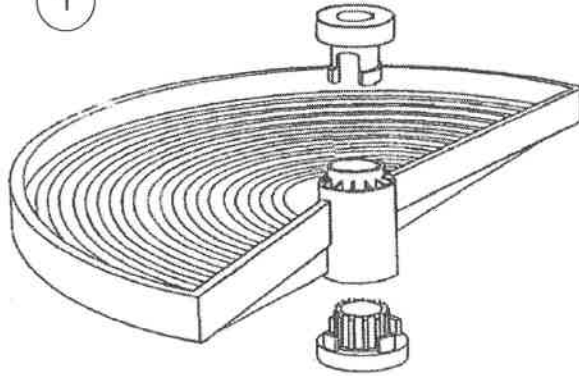

(distribuit par Internegoe)

Quart de Tour
ref 74.40

REVO 1/2

1

2

F = 400 mm.
r = 325 mm.
b = 800 mm.

F = 450 mm.
r = 375 mm.
b = 900 mm.

H min. = 550 mm.

pièces complémentaires
Caimon 700 Module
800 Max