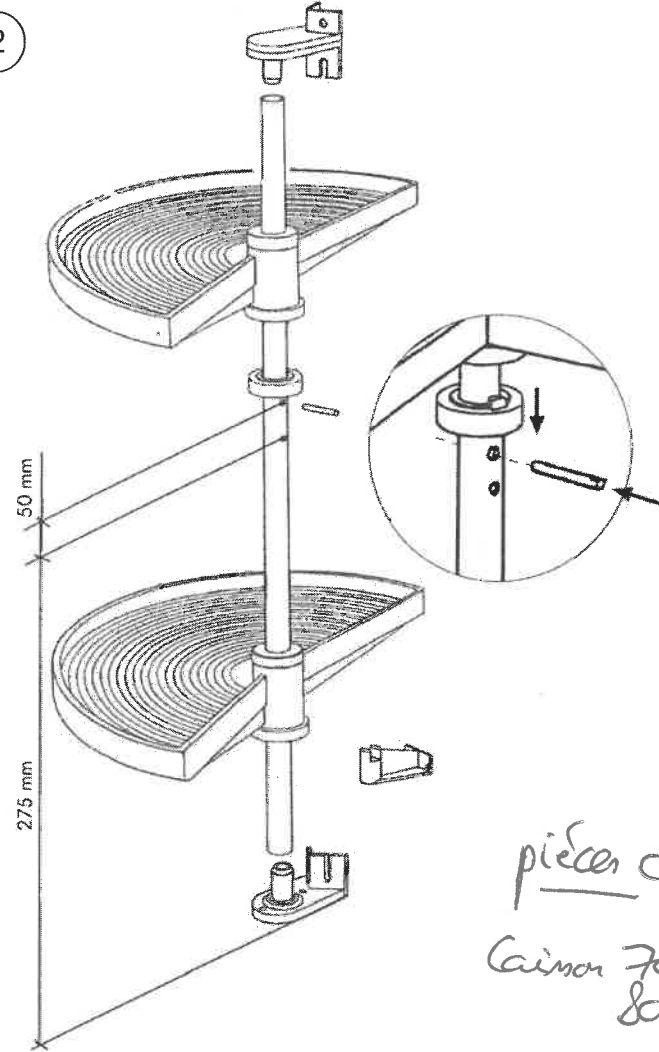

(distribuit par Internegoe)

Quart de Tour
ref 74.40

REVO 1/2

1

2

F = 400 mm.
r = 325 mm.
b = 800 mm.

F = 450 mm.
r = 375 mm.
b = 900 mm.

H min. = 550 mm.

pièces complémentaires
Caimon 700 Module
800 Max