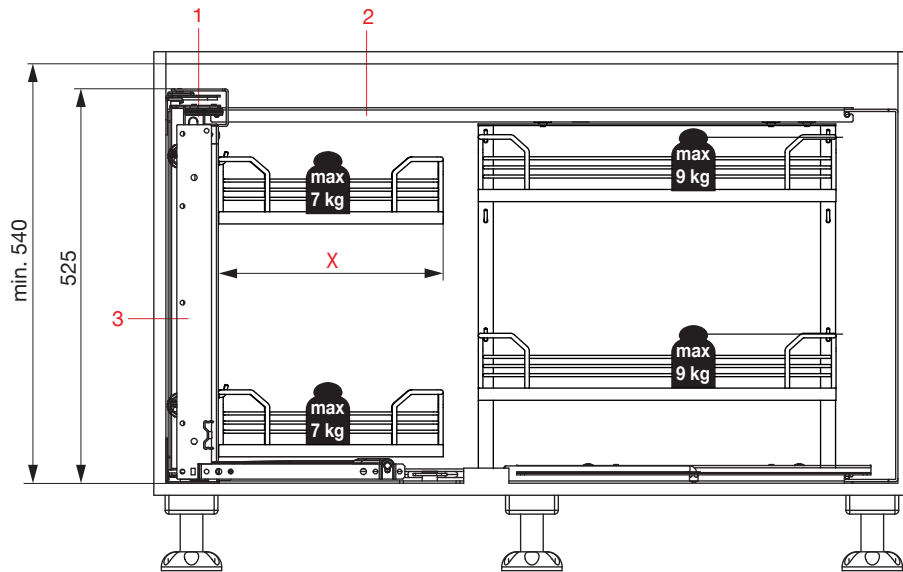

4
Schwenkhebel
Swivel lever
Levier pivotant
Palanca giratoria

Abbildung: Montage links
Illustration: Left hand mounting
Illustration: Montage à gauche
Ilustración: Montaje a la izquierda

Typ	Z	LM min.	Y min.	X	Libell	Arena Style	Arena Classic
300.0826.xx 300.0831.xx	860 - 971 mm	395 mm	446 mm	290-295 mm	300.0692.xx	300.0957.xx	300.0383.xx
300.0826.xx 300.0831.xx	910 - 971 mm	440 mm	496 mm	340 mm	300.0693.xx	-	300.0614.xx
300.0826.xx 300.0831.xx	960 - 971 mm	440 mm	496 mm	340 mm	300.0693.xx	-	300.0614.xx
300.0814.xx 300.0817.xx	960 - 1071 mm	490 mm	546 mm	380-390 mm	300.0694.xx	300.0958.xx	300.0615.xx