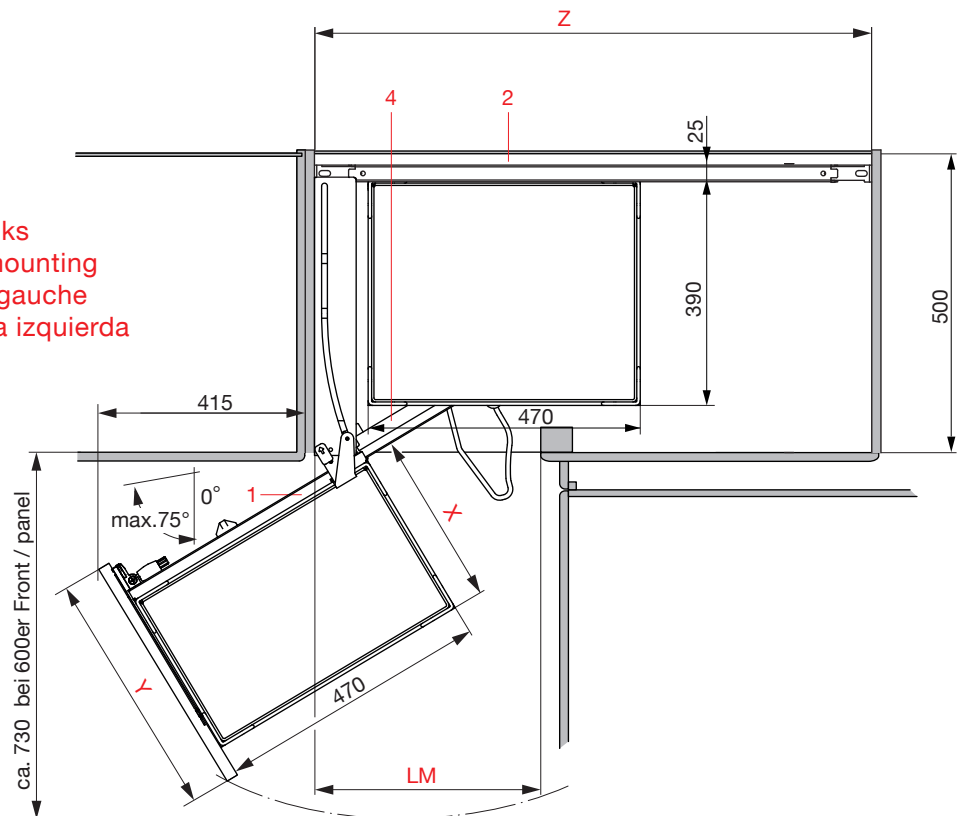

1
Ausziehrahmen
Pull-out frame
Cadre d'extension
Estructura extraíble

2
Rückwandrahmen
Back wall frame
Cadre de paroi arrière
Estructura trasera

3
Fronthalter
Front bracket
Support frontal
Soporte frontal

4
Schwenkhebel
Swivel lever
Levier pivotant
Palanca giratoria

Abbildung: Montage links
Illustration: Left hand mounting
Illustration: Montage à gauche
Ilustración: Montaje a la izquierda

Typ	Z	LM min.	Y min.	X	Libell	Arena Style	Arena Classic
300.0826.xx 300.0831.xx	860 - 971 mm	395 mm	446 mm	290-295 mm	300.0692.xx	300.0957.xx	300.0383.xx
300.0826.xx 300.0831.xx	910 - 971 mm	440 mm	496 mm	340 mm	300.0693.xx	-	300.0614.xx
300.0826.xx 300.0831.xx	960 - 971 mm	440 mm	496 mm	340 mm	300.0693.xx	-	300.0614.xx
300.0814.xx 300.0817.xx	960 - 1071 mm	490 mm	546 mm	380-390 mm	300.0694.xx	300.0958.xx	300.0615.xx