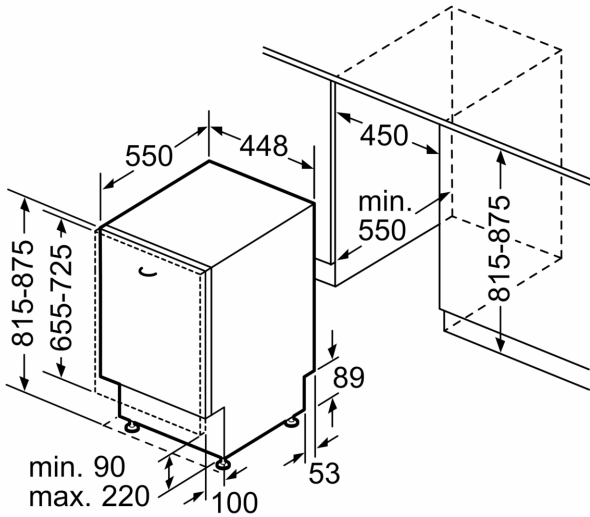

Données techniques

Classe d'efficacité énergétique:	F
Consommation énergétique pour 100 cycles Eco:	78 kWh
Nombre maximum de couverts:	9
Consommation d'eau du programme Eco:	9.5 l
Durée du programme Eco:	3:35 h
Niveau sonore:	48 dB(A) re 1 pW
Classe de niveau sonore:	C
Type de construction:	Encastrable
Hauteur avec top:	0 mm
Dimensions du produit:	815 x 448 x 550 mm
Niche d'encastrement:	815-875 x 450 x 550 mm
Profondeur porte ouverte à 90°:	1150 mm
Pieds réglables:	Oui - tous depuis l'avant uniquement
Réglage maximum de la hauteur des pieds:	60 mm
Plinthe réglable:	Horizontalement et verticalement
Poids net:	26.7 kg
Poids brut:	28.3 kg
Puissance de raccordement:	2400 W
Intensité:	10 A
Tension:	220-240 V
Fréquence:	50; 60 Hz
Indice de réparabilité:	8.6
Longueur du cordon électrique:	175.0 cm
Type de prise:	Fiche cont.terre/Gard.fil ter.
Longueur du tuyau d'alimentation:	165 cm
Longueur du tuyau d'évacuation:	205 cm
Code EAN:	4242005183821
Type d'installation:	Tout intégré

Accessoires

- Protection anti vapeur
- Entonnoir

Caractéristiques techniques

- Dimensions du produit (HxLxP) : 81.5 x 44.8 x 55 cm
- Cuve inox

* Veuillez trouver les termes de garantie à l'adresse suivante :
www.bosch-home.fr/mybosch/extension-garantie-gratuite

**Série 2, Lave-vaisselle tout
intégrable, 45 cm
SPV2IKX10E**

Mesures en mm

mesures en mm

⌚ prise
() valeurs avec kit prolongateur