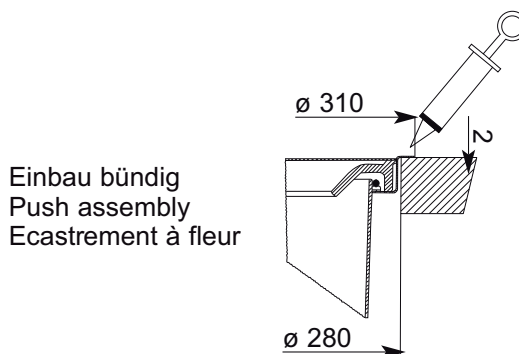

**Abfallsammler für Montage in Arbeitsplatte**  
**Worktop waste bin**  
**Poubelle pour montage dans plan de travail**

gilt für Artikel:  
 applies to Cat. No.:  
 valable pour référence:  
 502.94.000

**Einbaumöglichkeiten:**  
**Mounting:**  
**Montage:**

Einbau von oben  
 Assembly from above  
 Montage par dessus

Einbau bündig  
 Push assembly  
 Ecastrement à fleur

HDE 19.11.2009 Maße in mm – Dimensions in mm - Dimensions en mm