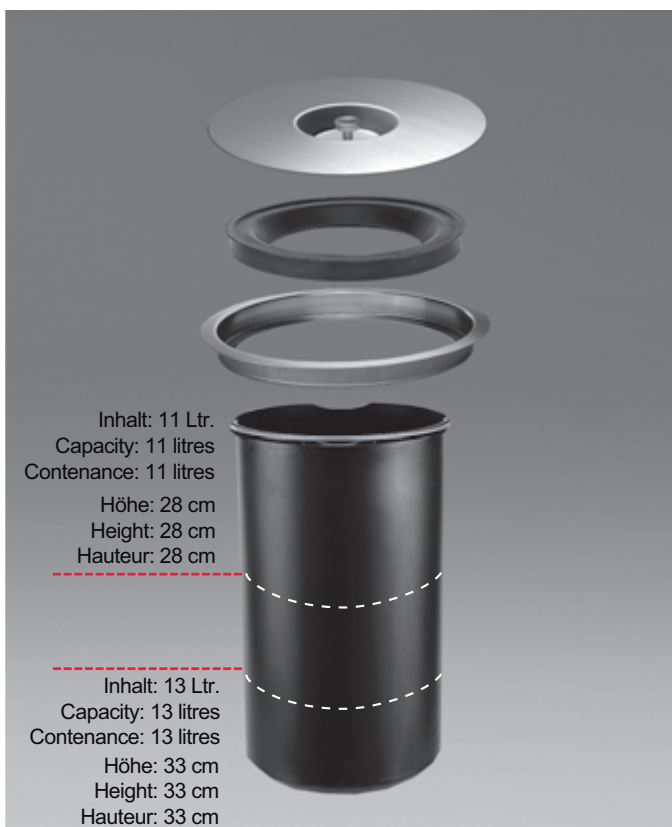

**Abfallsammler für Montage in Arbeitsplatte**  
**Worktop waste bin**  
**Poubelle pour montage dans plan de travail**

gilt für Artikel:  
 applies to Cat. No.:  
 valable pour référence:  
 502.94.000

**Einbaumöglichkeiten:**  
**Mounting:**  
**Montage:**

Einbau von oben  
 Assembly from above  
 Montage par dessus

Einbau bündig  
 Push assembly  
 Ecastrement à fleur

HDE 19.11.2009 Maße in mm – Dimensions in mm - Dimensions en mm