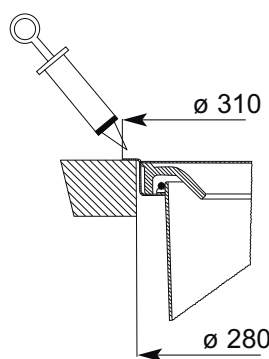

**Abfallsammler für Montage in Arbeitsplatte**  
**Worktop waste bin**  
**Poubelle pour montage dans plan de travail**

gilt für Artikel:  
 applies to Cat. No.:  
 valable pour référence:  
 502.94.000

**Einbaumöglichkeiten:**  
**Mounting:**  
**Montage:**

Einbau von oben  
 Assembly from above  
 Montage par dessus

Einbau bündig  
 Push assembly  
 Ecastrement à fleur

HDE 19.11.2009 Maße in mm – Dimensions in mm - Dimensions en mm