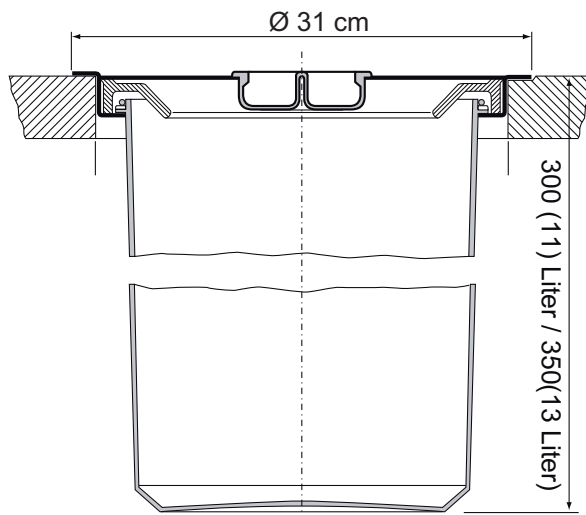

**Abfallsammler für Montage in Arbeitsplatte**  
**Worktop waste bin**  
**Poubelle pour montage dans plan de travail**

gilt für Artikel:  
 applies to Cat. No.:  
 valable pour référence:  
 502.94.000

**Einbaumöglichkeiten:**  
**Mounting:**  
**Montage:**

Einbau von oben  
 Assembly from above  
 Montage par dessus

Einbau bündig  
 Push assembly  
 Ecastrement à fleur

HDE 19.11.2009 Maße in mm – Dimensions in mm - Dimensions en mm