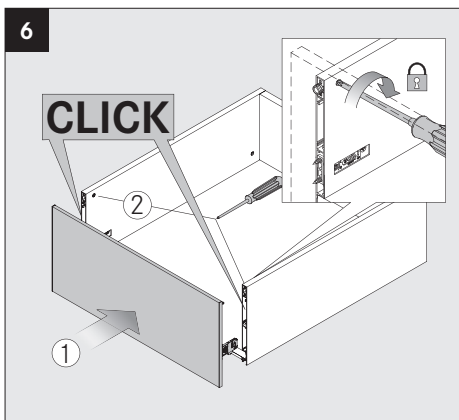

VIONARO H185

Innenauszug / Inset drawer / Casserolier à l'anglaise / Ripiano estraibile interno / Cacerolero interior / Inner utdragslåda

108193100 - 02/2017

LWK Lichte Weite Korpus / Inside cabinet width / Largeur intérieure caisson / Luce libera mobile / Ancho interior del módulo / Inermått skåp