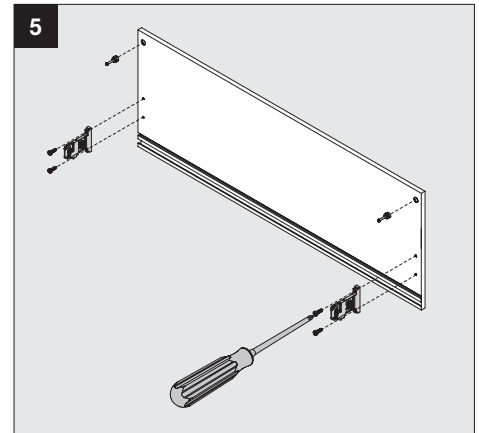

VIONARO H185

Innenauszug / Inset drawer / Casserolier à l'anglaise / Ripiano estraibile interno / Cacerolero interior / Inner utdragslåda

108193100 - 02/2017

LWK Lichte Weite Korpus / Inside cabinet width / Largeur intérieure caisson / Luce libera mobile / Ancho interior del módulo / Inermått skåp