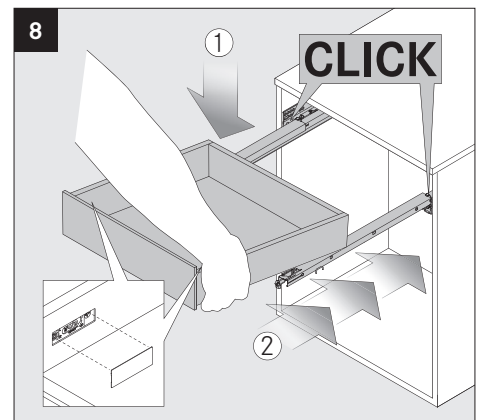

VIONARO H185

Innenauszug / Inset drawer / Casserolier à l'anglaise / Ripiano estraibile interno / Cacerolero interior / Inner utdragslåda

108193100 - 02/2017

LWK Lichte Weite Korpus / Inside cabinet width / Largeur intérieure caisson / Luce libera mobile / Ancho interior del módulo / Inermått skåp