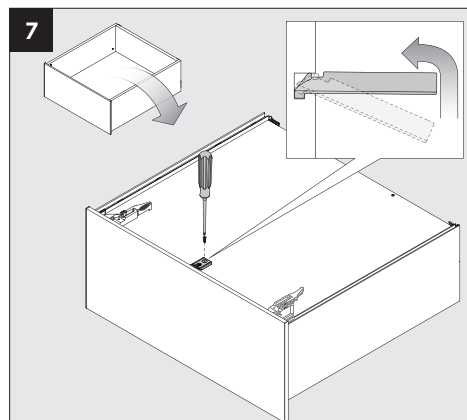

VIONARO H185

Innenauszug / Inset drawer / Casserolier à l'anglaise / Ripiano estraibile interno / Cacerolero interior / Inner utdragslåda

108193100 - 02/2017

LWK Lichte Weite Korpus / Inside cabinet width / Largeur intérieure caisson / Luce libera mobile / Ancho interior del módulo / Inermått skåp