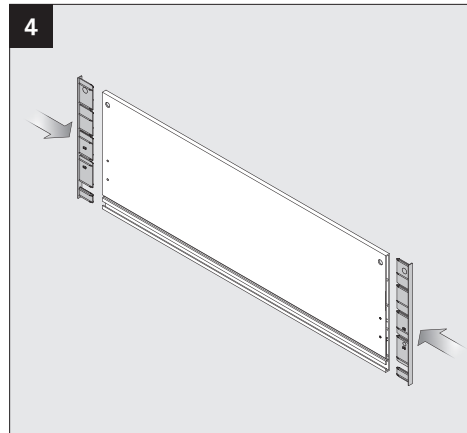

VIONARO H185

Innenauszug / Inset drawer / Casserolier à l'anglaise / Ripiano estraibile interno / Cacerolero interior / Inner utdragslåda

108193100 - 02/2017

LWK Lichte Weite Korpus / Inside cabinet width / Largeur intérieure caisson / Luce libera mobile / Ancho interior del módulo / Inermått skåp