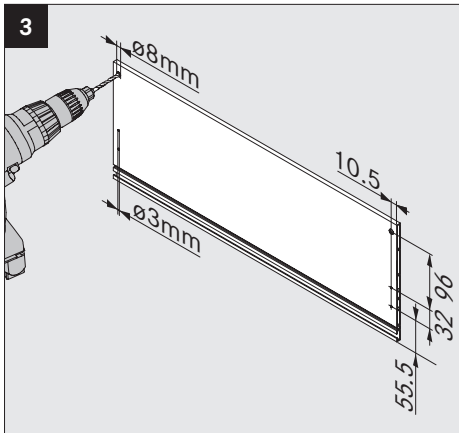

VIONARO H185

Innenauszug / Inset drawer / Casserolier à l'anglaise / Ripiano estraibile interno / Cacerolero interior / Inner utdragslåda

108193100 - 02/2017

LWK Lichte Weite Korpus / Inside cabinet width / Largeur intérieure caisson / Luce libera mobile / Ancho interior del módulo / Inermått skåp