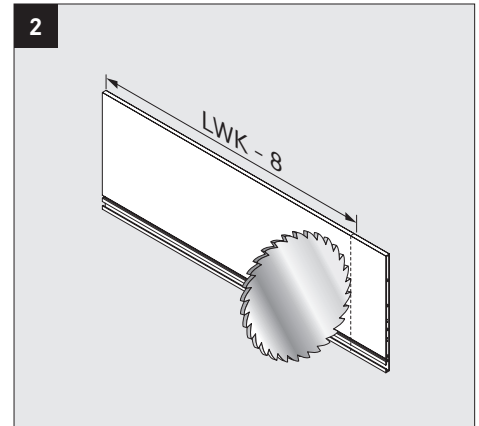

VIONARO H185

Innenauszug / Inset drawer / Casserolier à l'anglaise / Ripiano estraibile interno / Cacerolero interior / Inner utdragslåda

108193100 - 02/2017

LWK Lichte Weite Korpus / Inside cabinet width / Largeur intérieure caisson / Luce libera mobile / Ancho interior del módulo / Inermått skåp