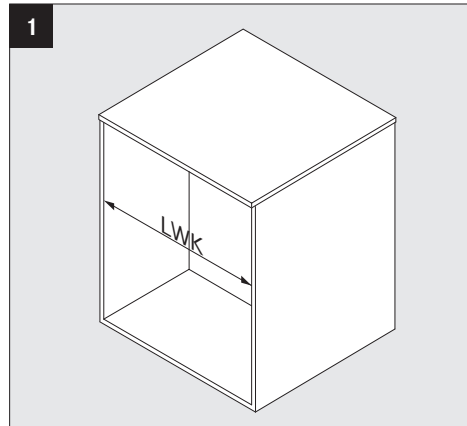

VIONARO H185

Innenauszug / Inset drawer / Casserolier à l'anglaise / Ripiano estraibile interno / Cacerolero interior / Inner utdragslåda

108193100 - 02/2017

LWK Lichte Weite Korpus / Inside cabinet width / Largeur intérieure caisson / Luce libera mobile / Ancho interior del módulo / Inermått skåp