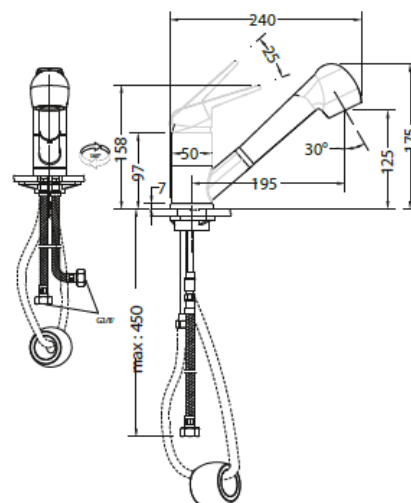

MAKE IT WONDERFUL

FRANKE

NOVARA PLUS

Robinetterie classique

Fiche Technique

Mitigeur à douchette

Finition : Chromé
Rotation du bec : 90°
Flexible : Tressé
Norme : ACS
Embase : Ø 55 mm
Perçage : Ø 35 mm

Dispositif anti calcaire sur douchette