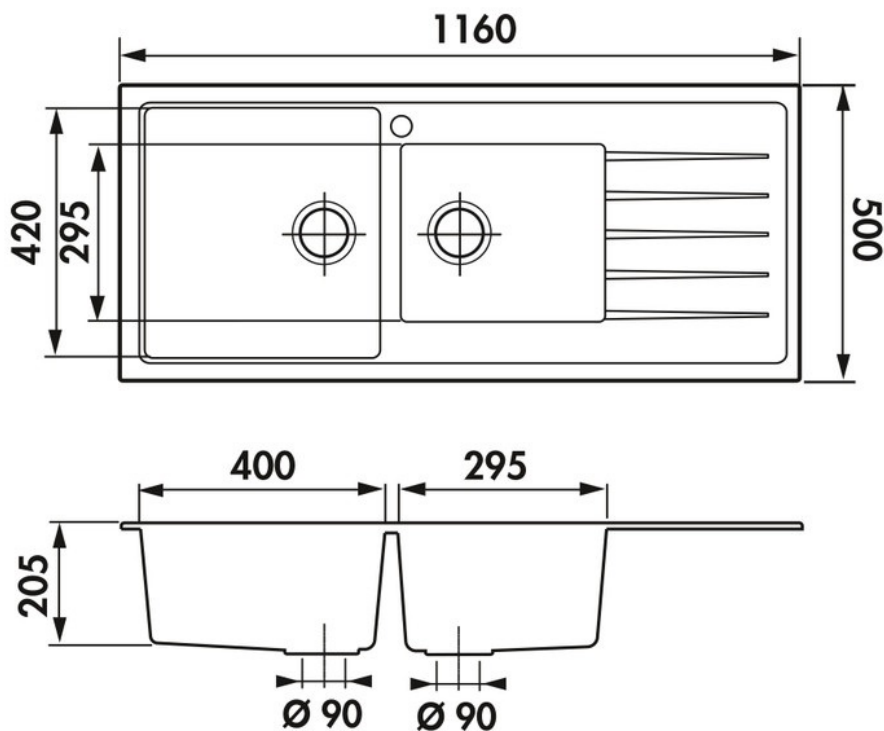

Samba Nera

EV421VM 118

Évier à encastrer Luisigranit avec vidage manuel gain de place.

Scannez-moi pour
retrouver la fiche produit !

Spécifications techniques

Matériau & Coloris

Matériau	Luisigranit
Couleur	Noir
Couleur évier	Nera

Dimensions & Poids

Largeur (en mm)	1160
Profondeur (en mm)	500
Dimension mini sous-évier (en mm)	900
Largeur encastrement (en mm)	1140
Profondeur encastrement (en mm)	480
Largeur cuve 1 (en mm)	400
Profondeur cuve 1 (en mm)	420
Hauteur cuve 1 (en mm)	205
Diamètre bonde cuve 1 (en mm)	90
Largeur cuve 2 (en mm)	295
Profondeur cuve 2 (en mm)	295

Hauteur cuve 2 (en mm)	205
Diamètre bonde cuve 2 (en mm)	90
Poids net (en kg)	19.04

i Informations complémentaires

Type d'évier	À encastrer
Nombre de bacs	2 bacs
Type vidage	Manuel gain de place
Trop plein	Oui
Montage robinetterie sur évier	Oui
Positionnement égouttoir	Réversible
Nombre trous prépercés par côté	1
Nombre d'égouttoirs	1
Norme	EN13310
Code EAN	3537390276366