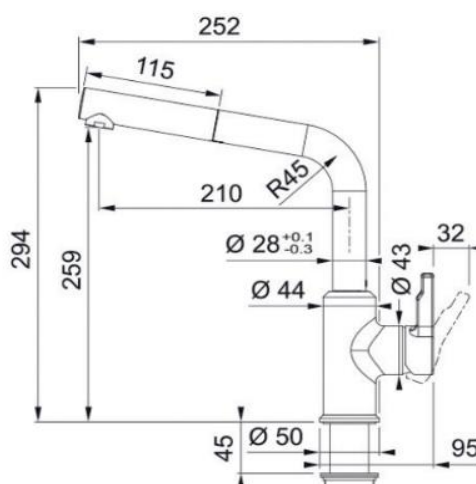

URBAN – Mitigeur à douchette extractible monojet

2
ANS
GARANTIE

	FUN	EAN
Noir Mat	115.0627.524	7612985 907392
Onyx	115.0595.081	7612985 745260

- Rotation du bec : 150°
- Embase ø 50 mm
- Perçage ø 35 mm
- Débit : 9 L/min

Levier 0° / +90°
Idéal pour une installation contre un mur

Emballage individuel.

Photo non contractuelle.
Spécifications techniques modifiables sans préavis – 1115