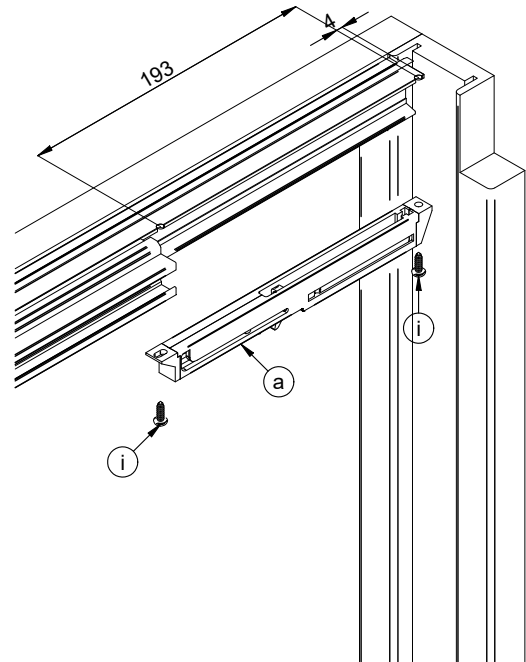

Contenido del juego
 Content of the set
 Contenu de l'ensemble

006758

a		1	i	 DIN-7504-N 3.9X13	2
d		1	j	 DIN-7505-A 3X20 (z)	1
e		1	k		1
f	 ISO-7380 M4X12	2	l	 DIN-7991 M4X12	1
h	 DIN-7505-B 4X20 (z)	2	m	 DIN 934 M4	1
			s		1

1

2

Mínim 1 Softbrake 700mm
 Minim 2 Softbrakes 1100mm

**MONTAJE CON CUALQUIER SISTEMA DE
 PERFIL DONDE X > 12mm**

Assembly on any profile system where X > 12mm

Monter un système de profil où X > 12mm

Instalación con doble freno
 Installation with double brake
 Installation avec double frein