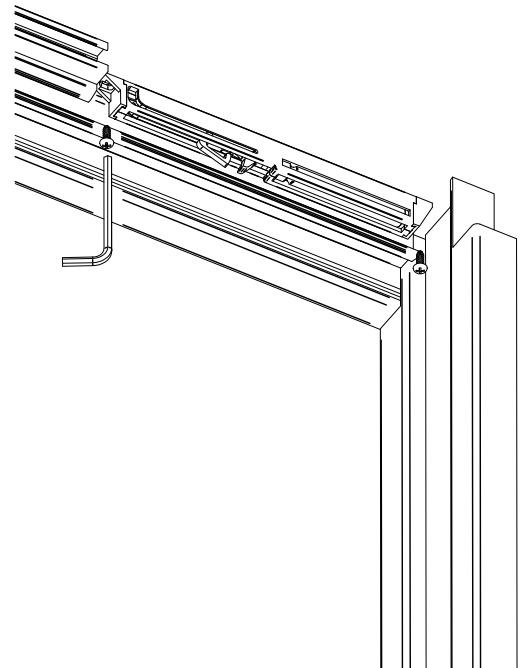

Contenido del juego
 Content of the set
 Contenu de l'ensemble

006758

a		1	i	 DIN-7504-N 3.9X13	2
d		1	j	 DIN-7505-A 3X20 (z)	1
e		1	k		1
f	 ISO-7380 M4X12	2	l	 DIN-7991 M4X12	1
h	 DIN-7505-B 4X20 (z)	2	m	 DIN 934 M4	1
			s		1

1

2

Mínim 1 Softbrake 700mm
 Minim 2 Softbrakes 1100mm

**MONTAJE CON CUALQUIER SISTEMA DE
 PERFIL DONDE X > 12mm**

Assembly on any profile system where X > 12mm

Monter un système de profil où X > 12mm

Instalación con doble freno
 Installation with double brake
 Installation avec double frein