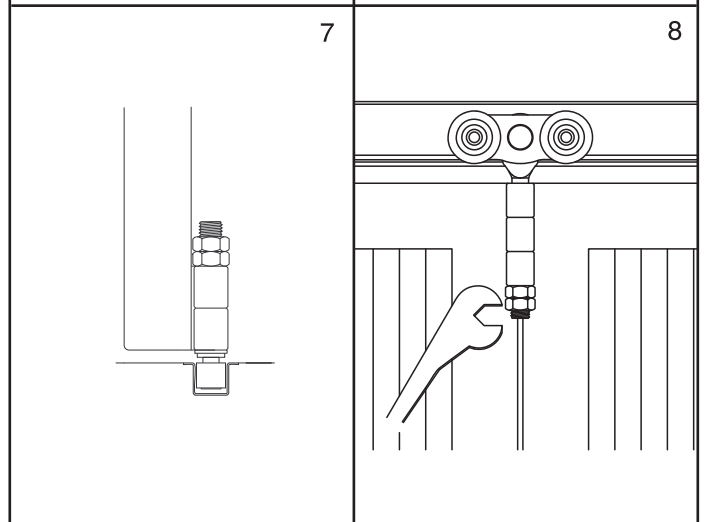

FORMULARIO PUERTAS DE PLEGADO SOLAPADO

FOLDING FLAP DOORS FORMULARY
FORMULAIRE POUR PORTES PLIÉ DISSIMULÉES

FÓRMULA ALTO HOJAS -- FIJADO A TECHO

FORMULA HEIGTH LEAVES -- FIXED TO CEILING
FORMULE HAUT FEUILLES -- FIXÉ À PLAFOND

$$A = H - 70$$

LEYENDA

LEGEND
LÉGENDE

A= ALTO HOJAS / HIGH LEAVES / HAUT FEUILLES

H= ALTO DE LUZ TOTAL / OVERALL HEIGTH / HAUTEUR TOTALE

X= MEDIDA TECHO A PUERTA=62mm / MEASURE CEILING TO DOOR=62mm /
MESURE PLAFOND À PORTE=62mm

Z= HOLGURA INFERIOR (Min.8mm) / COMFORT INFERIOR (Min.8mm) / PLAISIR
INFÉRIEUR (Mn.8mm)

EJEMPLO / EXAMPLE / EXEMPLE

H	2000
X	62
Z	8

$$A = 2000 - 70 \rightarrow A = 1930\text{mm}$$

FÓRMULA ALTO HOJAS -- FIJADO A TECHO

FORMULA HEIGTH LEAVES -- FIXED TO CEILING
FORMULE HAUT FEUILLES -- FIXÉ À PLAFOND

$$A = H - 20$$

LEYENDA

LEGEND
LÉGENDE

A= ALTO HOJAS / HIGH LEAVES / HAUT FEUILLES

H= ALTO DE LUZ TOTAL / OVERALL HEIGTH / HAUTEUR TOTALE

X= MEDIDA TECHO A PUERTA=12mm / MEASURE CEILING TO DOOR=12mm /
MESURE PLAFOND À PORTE=12mm

Z= HOLGURA INFERIOR (Min.8mm) / COMFORT INFERIOR (Min.8mm) / PLAISIR
INFÉRIEUR (Mn.8mm)

EJEMPLO / EXAMPLE / EXEMPLE

H	2000
X	12
Z	8

$$A = 2000 - 20 \rightarrow A = 1980\text{mm}$$

MAY - 2012

Saheco

SM-432C

038060030

Poligono Industrial Foradada - 08580 - Sant Quirze de Besora (Barcelona)

Telf. 34-93.852.92.23, Fax. 34-93.852.91.76

e-mail: saheco@saheco.com

web : www.saheco.com

**GRUPO
TORREMAT**

Max.65cm.

Min.
4cm.

MADE IN E.U.