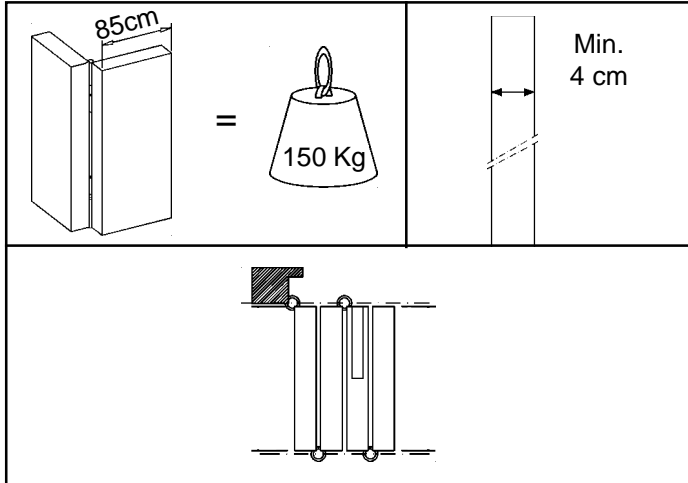

Saheco

SM-432D

038060030

Poligono Industrial Foradada - 08580 - Sant Quirze de Besora (Barcelona)
Telf. 34-93.852.92.23, Fax. 34-93.852.91.76
e-mail: saheco@saheco.com
web: www.saheco.com

**GRUPO
TORREMAT**