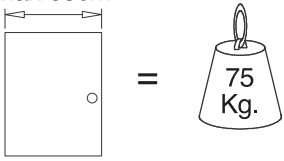

MAY - 2012

Saheco

SM-432C

038060030

Poligono Industrial Foradada - 08580 - Sant Quirze de Besora (Barcelona)

Telf. 34-93.852.92.23, Fax. 34-93.852.91.76

e-mail: saheco@saheco.com

web : www.saheco.com

**GRUPO
TORREMAT**

Max.65cm.

Min.
4cm.

MADE IN E.U.