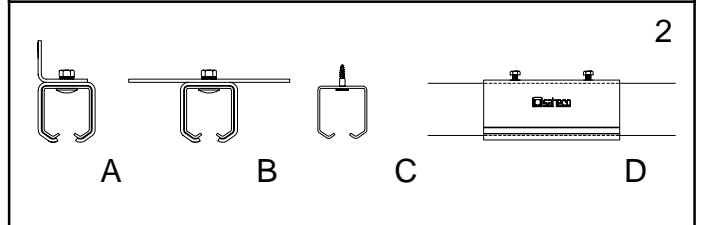

Saheco

SM-432D

038060030

Poligono Industrial Foradada - 08580 - Sant Quirze de Besora (Barcelona)
Telf. 34-93.852.92.23, Fax. 34-93.852.91.76
e-mail: saheco@saheco.com
web: www.saheco.com

**GRUPO
TORREMAT**