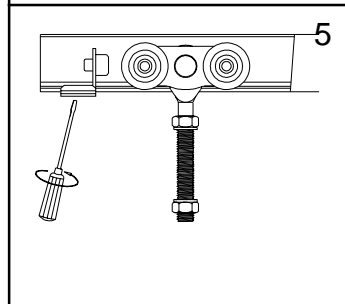

Saheco

SM-432D

038060030

Poligono Industrial Foradada - 08580 - Sant Quirze de Besora (Barcelona)
Telf. 34-93.852.92.23, Fax. 34-93.852.91.76
e-mail: saheco@saheco.com
web: www.saheco.com

**GRUPO
TORREMAT**