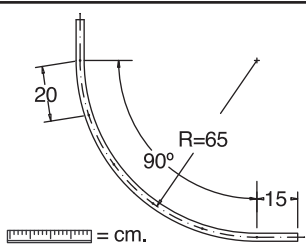

MAY - 2012

Saheco

SM-432C

038060030

Poligono Industrial Foradada - 08580 - Sant Quirze de Besora (Barcelona)

Telf. 34-93.852.92.23, Fax. 34-93.852.91.76

e-mail: saheco@saheco.com

web : www.saheco.com

**GRUPO
TORREMAT**

Max.65cm.

Min.
4cm.

MADE IN E.U.