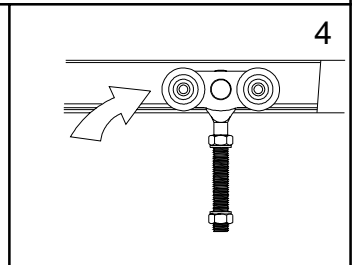

Saheco

SM-432D

038060030

Poligono Industrial Foradada - 08580 - Sant Quirze de Besora (Barcelona)
Telf. 34-93.852.92.23, Fax. 34-93.852.91.76
e-mail: saheco@saheco.com
web: www.saheco.com

**GRUPO
TORREMAT**