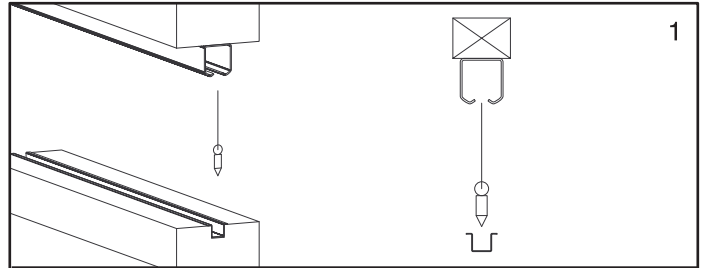

FORMULARIO PUERTAS DE PLEGADO SOLAPADO

FOLDING FLAP DOORS FORMULARY
FORMULAIRE POUR PORTES PLIÉ DISSIMULÉES

FÓRMULA ALTO HOJAS -- FIJADO A TECHO

FORMULA HEIGTH LEAVES -- FIXED TO CEILING
FORMULE HAUT FEUILLES -- FIXÉ À PLAFOND

$$A = H - 70$$

LEYENDA

LEGEND
LÉGENDE

A= ALTO HOJAS / HIGH LEAVES / HAUT FEUILLES

H= ALTO DE LUZ TOTAL / OVERALL HEIGTH / HAUTEUR TOTALE

X= MEDIDA TECHO A PUERTA=62mm / MEASURE CEILING TO DOOR=62mm /
MESURE PLAFOND À PORTE=62mm

Z= HOLGURA INFERIOR (Min.8mm) / COMFORT INFERIOR (Min.8mm) / PLAISIR
INFÉRIEUR (Mn.8mm)

EJEMPLO / EXAMPLE / EXEMPLE

H	2000
X	62
Z	8

$$A = 2000 - 70 \rightarrow A = 1930\text{mm}$$

FÓRMULA ALTO HOJAS -- FIJADO A TECHO

FORMULA HEIGTH LEAVES -- FIXED TO CEILING
FORMULE HAUT FEUILLES -- FIXÉ À PLAFOND

$$A = H - 20$$

LEYENDA

LEGEND
LÉGENDE

A= ALTO HOJAS / HIGH LEAVES / HAUT FEUILLES

H= ALTO DE LUZ TOTAL / OVERALL HEIGTH / HAUTEUR TOTALE

X= MEDIDA TECHO A PUERTA=12mm / MEASURE CEILING TO DOOR=12mm /
MESURE PLAFOND À PORTE=12mm

Z= HOLGURA INFERIOR (Min.8mm) / COMFORT INFERIOR (Min.8mm) / PLAISIR
INFÉRIEUR (Mn.8mm)

EJEMPLO / EXAMPLE / EXEMPLE

H	2000
X	12
Z	8

$$A = 2000 - 20 \rightarrow A = 1980\text{mm}$$

MAY - 2012

Saheco

SM-432C

038060030

Poligono Industrial Foradada - 08580 - Sant Quirze de Besora (Barcelona)

Telf. 34-93.852.92.23, Fax. 34-93.852.91.76

e-mail: saheco@saheco.com

web : www.saheco.com

**GRUPO
TORREMAT**

Max.65cm.

Min.
4cm.

MADE IN E.U.