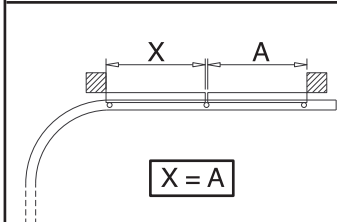

MAY - 2012

Saheco

SM-432C

038060030

Poligono Industrial Foradada - 08580 - Sant Quirze de Besora (Barcelona)

Telf. 34-93.852.92.23, Fax. 34-93.852.91.76

e-mail: saheco@saheco.com

web : www.saheco.com

**GRUPO
TORREMAT**

Max.65cm.

Min.
4cm.

MADE IN E.U.