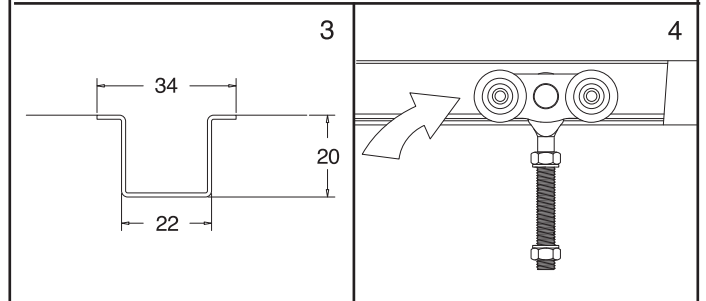

FORMULARIO PUERTAS DE PLEGADO SOLAPADO

FOLDING FLAP DOORS FORMULARY
FORMULAIRE POUR PORTES PLIÉ DISSIMULÉES

FÓRMULA ALTO HOJAS -- FIJADO A TECHO

FORMULA HEIGTH LEAVES -- FIXED TO CEILING
FORMULE HAUT FEUILLES -- FIXÉ À PLAFOND

$$A = H - 70$$

LEYENDA

LEGEND
LÉGENDE

A= ALTO HOJAS / HIGH LEAVES / HAUT FEUILLES

H= ALTO DE LUZ TOTAL / OVERALL HEIGTH / HAUTEUR TOTALE

X= MEDIDA TECHO A PUERTA=62mm / MEASURE CEILING TO DOOR=62mm /
MESURE PLAFOND À PORTE=62mm

Z= HOLGURA INFERIOR (Min.8mm) / COMFORT INFERIOR (Min.8mm) / PLAISIR
INFÉRIEUR (Mn.8mm)

EJEMPLO / EXAMPLE / EXEMPLE

H	2000
X	62
Z	8

$$A = 2000 - 70 \rightarrow A = 1930\text{mm}$$

FÓRMULA ALTO HOJAS -- FIJADO A TECHO

FORMULA HEIGTH LEAVES -- FIXED TO CEILING
FORMULE HAUT FEUILLES -- FIXÉ À PLAFOND

$$A = H - 20$$

LEYENDA

LEGEND
LÉGENDE

A= ALTO HOJAS / HIGH LEAVES / HAUT FEUILLES

H= ALTO DE LUZ TOTAL / OVERALL HEIGTH / HAUTEUR TOTALE

X= MEDIDA TECHO A PUERTA=12mm / MEASURE CEILING TO DOOR=12mm /
MESURE PLAFOND À PORTE=12mm

Z= HOLGURA INFERIOR (Min.8mm) / COMFORT INFERIOR (Min.8mm) / PLAISIR
INFÉRIEUR (Mn.8mm)

EJEMPLO / EXAMPLE / EXEMPLE

H	2000
X	12
Z	8

$$A = 2000 - 20 \rightarrow A = 1980\text{mm}$$

MAY - 2012

Saheco

SM-432C

038060030

Poligono Industrial Foradada - 08580 - Sant Quirze de Besora (Barcelona)

Telf. 34-93.852.92.23, Fax. 34-93.852.91.76

e-mail: saheco@saheco.com

web : www.saheco.com

**GRUPO
TORREMAT**

Max.65cm.

Min.
4cm.

MADE IN E.U.