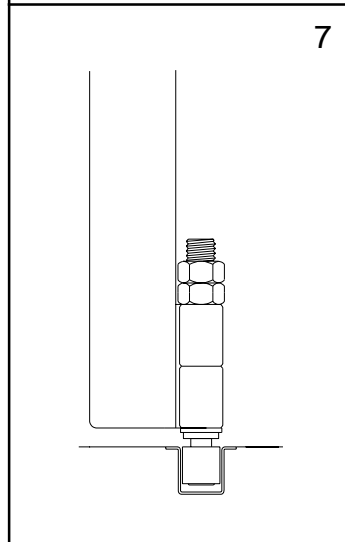

Saheco

SM-432D

038060030

Poligono Industrial Foradada - 08580 - Sant Quirze de Besora (Barcelona)
Telf. 34-93.852.92.23, Fax. 34-93.852.91.76
e-mail: saheco@saheco.com
web: www.saheco.com

**GRUPO
TORREMAT**