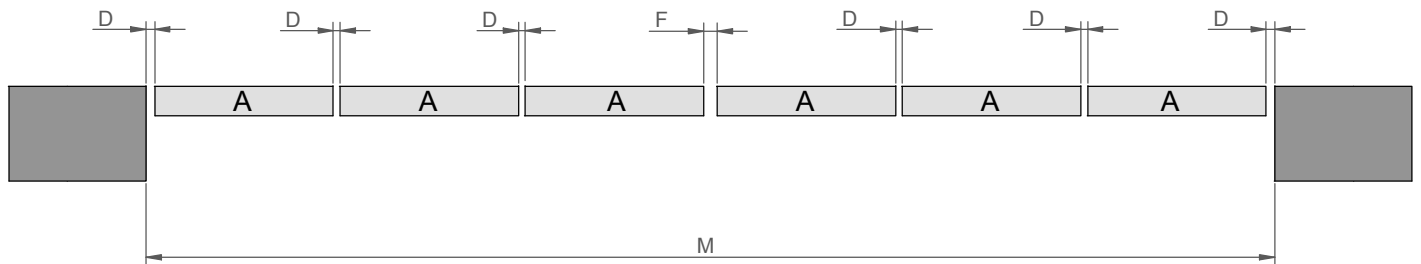

FÓRMULA ANCH HOJAS

FORMULA WIDE LEAVES
FORMULE LARGE FEUILLES

$$A = \frac{M - F}{N} - D$$

LEYENDA

LEGEND
LÉGENDE

A= HOJAS / LEAVES / FEUILLES

M= ANCHO DE LUZ TOTAL / OVERALL WIDTH / LARGUEUR TOTAL

D= SEPARACION BISAGRAS / HINGES SEPARATION / SEPARATION CHARNIERE

F= SEPARACION FINAL / FINAL SEPARATION / SÉPARATION FINALE

NT=Nº TOTAL DE HOJAS / TOTAL NUMBER OF LEAVES / NUMBER TOTAL DE FEUILLES

EJEMPLO / EXAMPLE / EXEMPLE

M	3000
D	2
F	5
NT	6

$$A = \frac{3000 - 5}{6} - 2 \rightarrow A = 497,1 \text{mm}^*$$