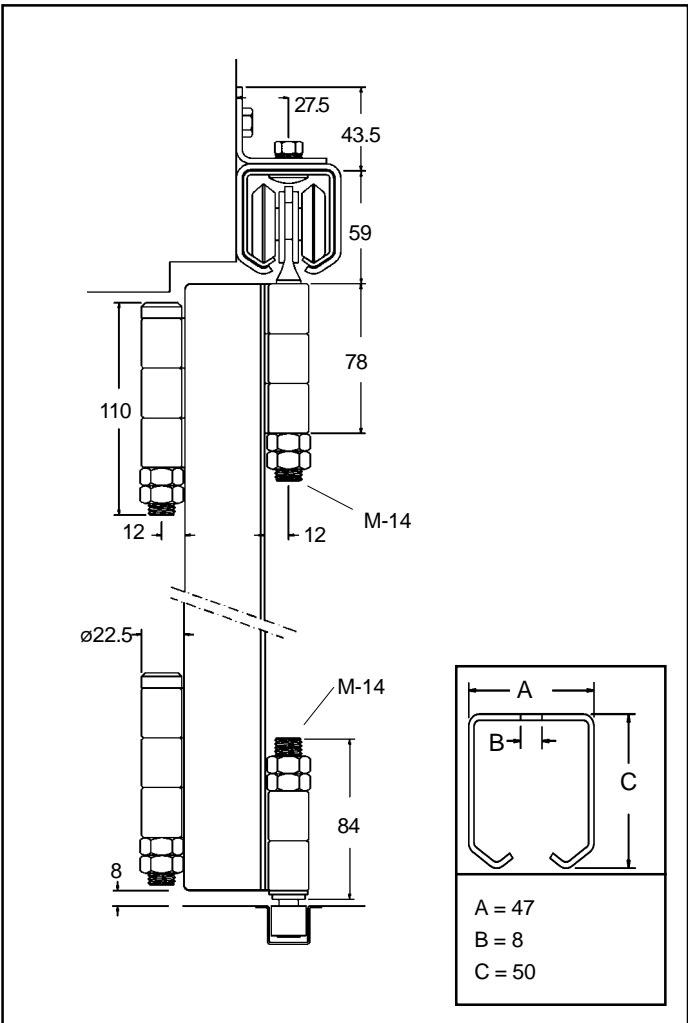

Saheco

SM-432D

038060030

Poligono Industrial Foradada - 08580 - Sant Quirze de Besora (Barcelona)
Telf. 34-93.852.92.23, Fax. 34-93.852.91.76
e-mail: saheco@saheco.com
web: www.saheco.com

**GRUPO
TORREMAT**