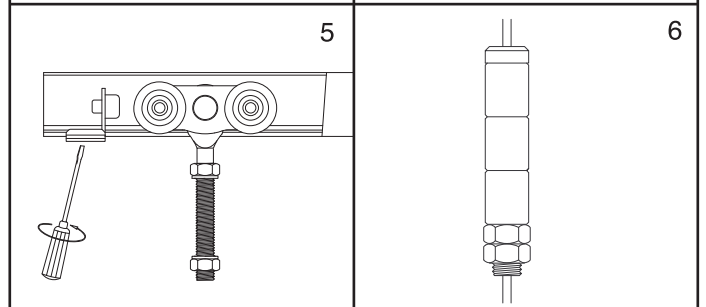

FORMULARIO PUERTAS DE PLEGADO SOLAPADO

FOLDING FLAP DOORS FORMULARY
FORMULAIRE POUR PORTES PLIÉ DISSIMULÉES

FÓRMULA ALTO HOJAS -- FIJADO A TECHO

FORMULA HEIGTH LEAVES -- FIXED TO CEILING
FORMULE HAUT FEUILLES -- FIXÉ À PLAFOND

$$A = H - 70$$

LEYENDA

LEGEND
LÉGENDE

A= ALTO HOJAS / HIGH LEAVES / HAUT FEUILLES

H= ALTO DE LUZ TOTAL / OVERALL HEIGTH / HAUTEUR TOTALE

X= MEDIDA TECHO A PUERTA=62mm / MEASURE CEILING TO DOOR=62mm /
MESURE PLAFOND À PORTE=62mm

Z= HOLGURA INFERIOR (Min.8mm) / COMFORT INFERIOR (Min.8mm) / PLAISIR
INFÉRIEUR (Mn.8mm)

EJEMPLO / EXAMPLE / EXEMPLE

H	2000
X	62
Z	8

$$A = 2000 - 70 \rightarrow A = 1930\text{mm}$$

FÓRMULA ALTO HOJAS -- FIJADO A TECHO

FORMULA HEIGTH LEAVES -- FIXED TO CEILING
FORMULE HAUT FEUILLES -- FIXÉ À PLAFOND

$$A = H - 20$$

LEYENDA

LEGEND
LÉGENDE

A= ALTO HOJAS / HIGH LEAVES / HAUT FEUILLES

H= ALTO DE LUZ TOTAL / OVERALL HEIGTH / HAUTEUR TOTALE

X= MEDIDA TECHO A PUERTA=12mm / MEASURE CEILING TO DOOR=12mm /
MESURE PLAFOND À PORTE=12mm

Z= HOLGURA INFERIOR (Min.8mm) / COMFORT INFERIOR (Min.8mm) / PLAISIR
INFÉRIEUR (Mn.8mm)

EJEMPLO / EXAMPLE / EXEMPLE

H	2000
X	12
Z	8

$$A = 2000 - 20 \rightarrow A = 1980\text{mm}$$

MAY - 2012

Saheco

SM-432C

038060030

Poligono Industrial Foradada - 08580 - Sant Quirze de Besora (Barcelona)

Telf. 34-93.852.92.23, Fax. 34-93.852.91.76

e-mail: saheco@saheco.com

web : www.saheco.com

**GRUPO
TORREMAT**

Max.65cm.

Min.
4cm.

MADE IN E.U.