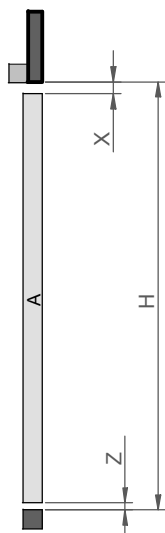

X= MEDIDA TECHO A PUERTA=62mm / MEASURE CEILING TO DOOR=62mm /
MESURE PLAFOND À PORTE=62mm

Z= HOLGURA INFERIOR (Min.8mm) / COMFORT INFERIOR (Min.8mm) / PLAISIR
INFÉRIEUR (Mn.8mm)

EJEMPLO / EXAMPLE / EXEMPLE

H	2000
X	62
Z	8

$$A = 2000 - 70 \rightarrow A = 1930\text{mm}$$

FÓRMULA ALTO HOJAS -- FIJADO A TECHO

FORMULA HEIGTH LEAVES -- FIXED TO CEILING
FORMULE HAUT FEUILLES -- FIXÉ À PLAFOND

$$A = H - 20$$

LEYENDA

LEGEND
LÉGENDE

A= ALTO HOJAS / HIGH LEAVES / HAUT FEUILLES

H= ALTO DE LUZ TOTAL / OVERALL HEIGTH / HAUTEUR TOTALE

X= MEDIDA TECHO A PUERTA=12mm / MEASURE CEILING TO DOOR=12mm /
MESURE PLAFOND À PORTE=12mm

Z= HOLGURA INFERIOR (Min.8mm) / COMFORT INFERIOR (Min.8mm) / PLAISIR
INFÉRIEUR (Mn.8mm)

EJEMPLO / EXAMPLE / EXEMPLE

H	2000
X	12
Z	8

$$A = 2000 - 20 \rightarrow A = 1980\text{mm}$$

MAY - 2012

Saheco

SM-432C

038060030