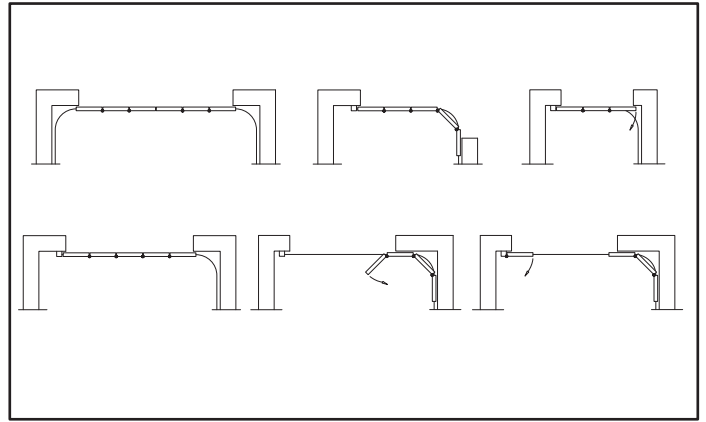

FORMULARIO PUERTAS DE PLEGADO SOLAPADO

FOLDING FLAP DOORS FORMULARY
FORMULAIRE POUR PORTES PLIÉ DISSIMULÉES

FÓRMULA ALTO HOJAS -- FIJADO A TECHO

FORMULA HEIGTH LEAVES -- FIXED TO CEILING
FORMULE HAUT FEUILLES -- FIXÉ À PLAFOND

$$A = H - 70$$

LEYENDA

LEGEND
LÉGENDE

A= ALTO HOJAS / HIGH LEAVES / HAUT FEUILLES

H= ALTO DE LUZ TOTAL / OVERALL HEIGTH / HAUTEUR TOTALE

X= MEDIDA TECHO A PUERTA=62mm / MEASURE CEILING TO DOOR=62mm /
MESURE PLAFOND À PORTE=62mm

Z= HOLGURA INFERIOR (Min.8mm) / COMFORT INFERIOR (Min.8mm) / PLAISIR
INFÉRIEUR (Mn.8mm)

EJEMPLO / EXAMPLE / EXEMPLE

H	2000
X	62
Z	8

$$A = 2000 - 70 \rightarrow A = 1930\text{mm}$$

FÓRMULA ALTO HOJAS -- FIJADO A TECHO

FORMULA HEIGTH LEAVES -- FIXED TO CEILING
FORMULE HAUT FEUILLES -- FIXÉ À PLAFOND

$$A = H - 20$$

LEYENDA

LEGEND
LÉGENDE

A= ALTO HOJAS / HIGH LEAVES / HAUT FEUILLES

H= ALTO DE LUZ TOTAL / OVERALL HEIGTH / HAUTEUR TOTALE

X= MEDIDA TECHO A PUERTA=12mm / MEASURE CEILING TO DOOR=12mm /
MESURE PLAFOND À PORTE=12mm

Z= HOLGURA INFERIOR (Min.8mm) / COMFORT INFERIOR (Min.8mm) / PLAISIR
INFÉRIEUR (Mn.8mm)

EJEMPLO / EXAMPLE / EXEMPLE

H	2000
X	12
Z	8

$$A = 2000 - 20 \rightarrow A = 1980\text{mm}$$

MAY - 2012

Saheco

SM-432C

038060030

Poligono Industrial Foradada - 08580 - Sant Quirze de Besora (Barcelona)

Telf. 34-93.852.92.23, Fax. 34-93.852.91.76

e-mail: saheco@saheco.com

web : www.saheco.com

**GRUPO
TORREMAT**

Max.65cm.

Min.
4cm.

MADE IN E.U.