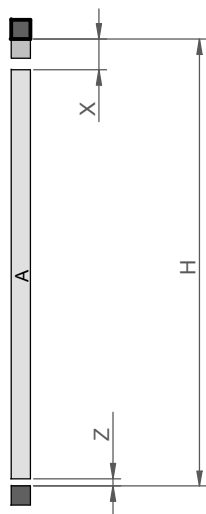

FÓRMULA ALTO HOJAS -- FIJADO A TECHO

FORMULA HEIGTH LEAVES -- FIXED TO CEILING
FORMULE HAUT FEUILLES -- FIXÉ À PLAFOND

$$A = H - 70$$

LEYENDA

LEGEND
LÉGENDE

A= ALTO HOJAS / HIGH LEAVES / HAUT FEUILLES

H= ALTO DE LUZ TOTAL / OVERALL HEIGTH / HAUTEUR TOTALE

X= MEDIDA TECHO A PUERTA=62mm / MEASURE CEILING TO DOOR=62mm /
MESURE PLAFOND À PORTE=62mm

Z= HOLGURA INFERIOR (Min.8mm) / COMFORT INFERIOR (Min.8mm) / PLAISIR
INFÉRIEUR (Mn.8mm)

EJEMPLO / EXAMPLE / EXEMPLE

H	2000
X	62
Z	8

$$A = 2000 - 70 \rightarrow A = 1930\text{mm}$$

FÓRMULA ALTO HOJAS -- FIJADO A TECHO

FORMULA HEIGTH LEAVES -- FIXED TO CEILING
FORMULE HAUT FEUILLES -- FIXÉ À PLAFOND

$$A = H - 20$$

LEYENDA

LEGEND
LÉGENDE

A= ALTO HOJAS / HIGH LEAVES / HAUT FEUILLES

H= ALTO DE LUZ TOTAL / OVERALL HEIGTH / HAUTEUR TOTALE

X= MEDIDA TECHO A PUERTA=12mm / MEASURE CEILING TO DOOR=12mm /
MESURE PLAFOND À PORTE=12mm