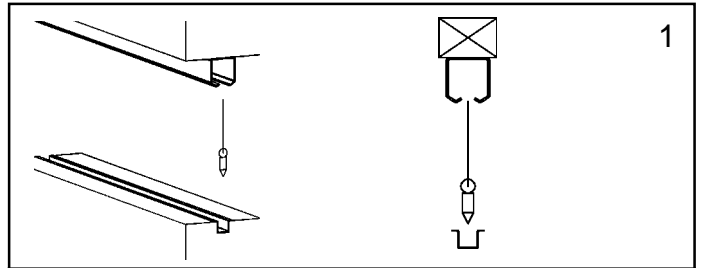

Saheco

SM-432D

038060030

Poligono Industrial Foradada - 08580 - Sant Quirze de Besora (Barcelona)
Telf. 34-93.852.92.23, Fax. 34-93.852.91.76
e-mail: saheco@saheco.com
web: www.saheco.com

**GRUPO
TORREMAT**