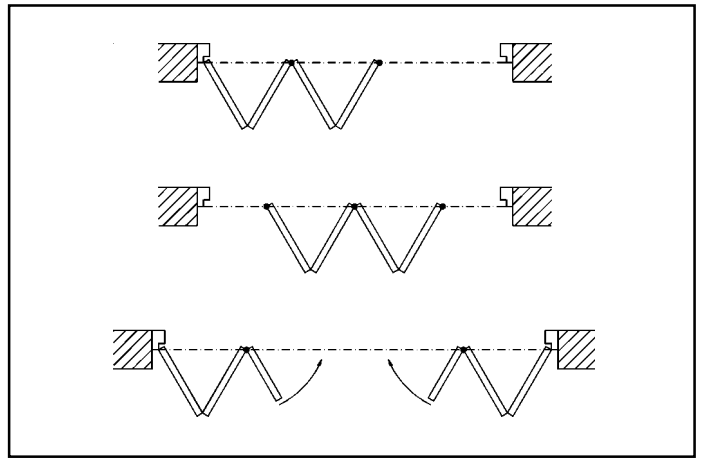

Saheco

SM-432D

038060030

Poligono Industrial Foradada - 08580 - Sant Quirze de Besora (Barcelona)
Telf. 34-93.852.92.23, Fax. 34-93.852.91.76
e-mail: saheco@saheco.com
web: www.saheco.com

**GRUPO
TORREMAT**