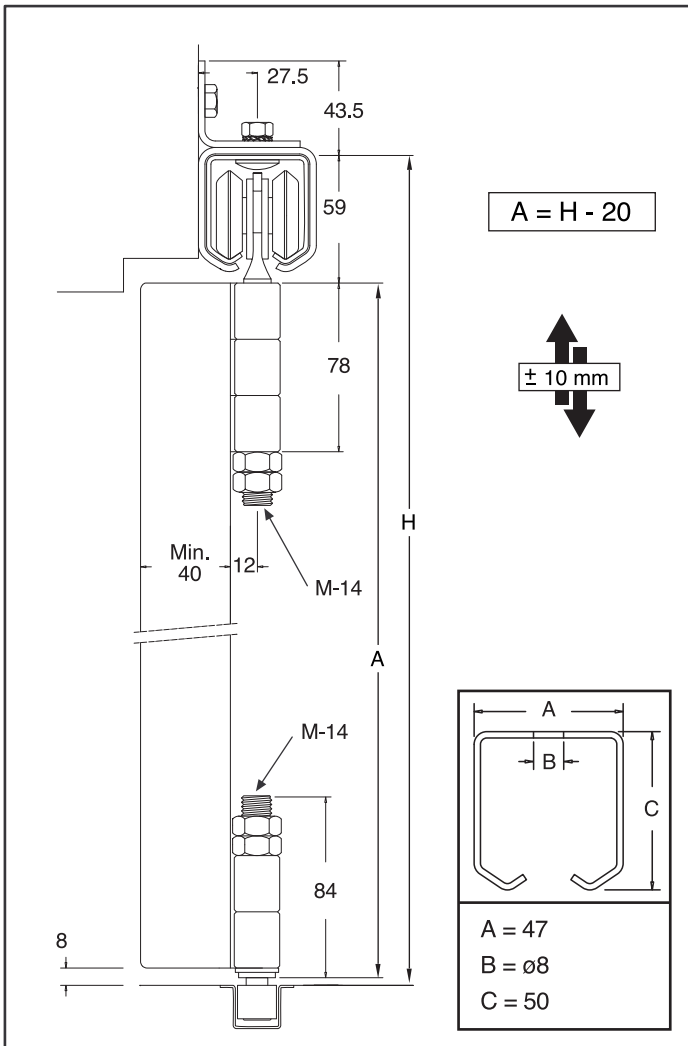

FORMULARIO PUERTAS DE PLEGADO SOLAPADO

FOLDING FLAP DOORS FORMULARY
FORMULAIRE POUR PORTES PLIÉ DISSIMULÉES

FÓRMULA ALTO HOJAS -- FIJADO A TECHO

FORMULA HEIGTH LEAVES -- FIXED TO CEILING
FORMULE HAUT FEUILLES -- FIXÉ À PLAFOND

$$A = H - 70$$

LEYENDA

LEGEND
LÉGENDE

A= ALTO HOJAS / HIGH LEAVES / HAUT FEUILLES

H= ALTO DE LUZ TOTAL / OVERALL HEIGTH / HAUTEUR TOTALE

X= MEDIDA TECHO A PUERTA=62mm / MEASURE CEILING TO DOOR=62mm /
MESURE PLAFOND À PORTE=62mm

Z= HOLGURA INFERIOR (Min.8mm) / COMFORT INFERIOR (Min.8mm) / PLAISIR
INFÉRIEUR (Mn.8mm)

EJEMPLO / EXAMPLE / EXEMPLE

H	2000
X	62
Z	8

$$A = 2000 - 70 \rightarrow A = 1930\text{mm}$$

FÓRMULA ALTO HOJAS -- FIJADO A TECHO

FORMULA HEIGTH LEAVES -- FIXED TO CEILING
FORMULE HAUT FEUILLES -- FIXÉ À PLAFOND

$$A = H - 20$$

LEYENDA

LEGEND
LÉGENDE

A= ALTO HOJAS / HIGH LEAVES / HAUT FEUILLES

H= ALTO DE LUZ TOTAL / OVERALL HEIGTH / HAUTEUR TOTALE

X= MEDIDA TECHO A PUERTA=12mm / MEASURE CEILING TO DOOR=12mm /
MESURE PLAFOND À PORTE=12mm

Z= HOLGURA INFERIOR (Min.8mm) / COMFORT INFERIOR (Min.8mm) / PLAISIR
INFÉRIEUR (Mn.8mm)

EJEMPLO / EXAMPLE / EXEMPLE

H	2000
X	12
Z	8

$$A = 2000 - 20 \rightarrow A = 1980\text{mm}$$

MAY - 2012

Saheco

SM-432C

038060030

Poligono Industrial Foradada - 08580 - Sant Quirze de Besora (Barcelona)

Telf. 34-93.852.92.23, Fax. 34-93.852.91.76

e-mail: saheco@saheco.com

web : www.saheco.com

**GRUPO
TORREMAT**

Max.65cm.

Min.
4cm.

MADE IN E.U.