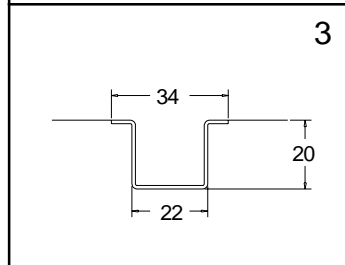

Saheco

SM-432D

038060030

Poligono Industrial Foradada - 08580 - Sant Quirze de Besora (Barcelona)
Telf. 34-93.852.92.23, Fax. 34-93.852.91.76
e-mail: saheco@saheco.com
web: www.saheco.com

**GRUPO
TORREMAT**