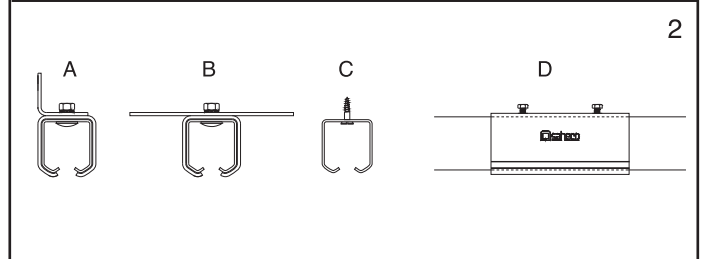

FORMULARIO PUERTAS DE PLEGADO SOLAPADO

FOLDING FLAP DOORS FORMULARY
FORMULAIRE POUR PORTES PLIÉ DISSIMULÉES

FÓRMULA ALTO HOJAS -- FIJADO A TECHO

FORMULA HEIGTH LEAVES -- FIXED TO CEILING
FORMULE HAUT FEUILLES -- FIXÉ À PLAFOND

$$A = H - 70$$

LEYENDA

LEGEND
LÉGENDE

A= ALTO HOJAS / HIGH LEAVES / HAUT FEUILLES

H= ALTO DE LUZ TOTAL / OVERALL HEIGTH / HAUTEUR TOTALE

X= MEDIDA TECHO A PUERTA=62mm / MEASURE CEILING TO DOOR=62mm /
MESURE PLAFOND À PORTE=62mm

Z= HOLGURA INFERIOR (Min.8mm) / COMFORT INFERIOR (Min.8mm) / PLAISIR
INFÉRIEUR (Mn.8mm)

EJEMPLO / EXAMPLE / EXEMPLE

H	2000
X	62
Z	8

$$A = 2000 - 70 \rightarrow A = 1930\text{mm}$$

FÓRMULA ALTO HOJAS -- FIJADO A TECHO

FORMULA HEIGTH LEAVES -- FIXED TO CEILING
FORMULE HAUT FEUILLES -- FIXÉ À PLAFOND

$$A = H - 20$$

LEYENDA

LEGEND
LÉGENDE

A= ALTO HOJAS / HIGH LEAVES / HAUT FEUILLES

H= ALTO DE LUZ TOTAL / OVERALL HEIGTH / HAUTEUR TOTALE

X= MEDIDA TECHO A PUERTA=12mm / MEASURE CEILING TO DOOR=12mm /
MESURE PLAFOND À PORTE=12mm

Z= HOLGURA INFERIOR (Min.8mm) / COMFORT INFERIOR (Min.8mm) / PLAISIR
INFÉRIEUR (Mn.8mm)

EJEMPLO / EXAMPLE / EXEMPLE

H	2000
X	12
Z	8

$$A = 2000 - 20 \rightarrow A = 1980\text{mm}$$

MAY - 2012

Saheco

SM-432C

038060030

Poligono Industrial Foradada - 08580 - Sant Quirze de Besora (Barcelona)

Telf. 34-93.852.92.23, Fax. 34-93.852.91.76

e-mail: saheco@saheco.com

web : www.saheco.com

**GRUPO
TORREMAT**

Max.65cm.

Min.
4cm.

MADE IN E.U.