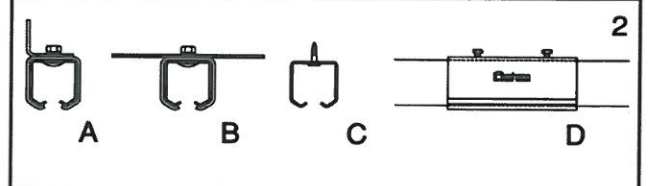

FICHE TECHNIQUE SM202

saheco

SM-202

Poligono Industrial Foradada - 08580 - Sant Quirze de Besora (Barcelona)
 Telf. 34-93.852.92.23, Fax. 34-93.852.91.76
 e-mail: saheco@saheco.com
 web: www.saheco.com

GRUPO TORREMAT