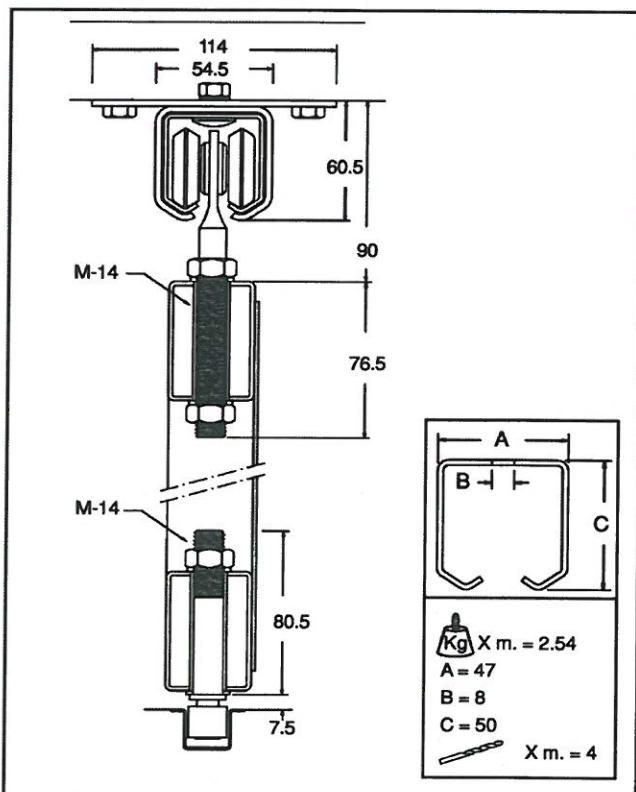

FICHE TECHNIQUE SM202

saheco

SM-202

Poligono Industrial Foradada - 08580 - Sant Quirze de Besora (Barcelona)
 Telf. 34-93.852.92.23, Fax. 34-93.852.91.76
 e-mail: saheco@saheco.com
 web: www.saheco.com

GRUPO TORREMAT