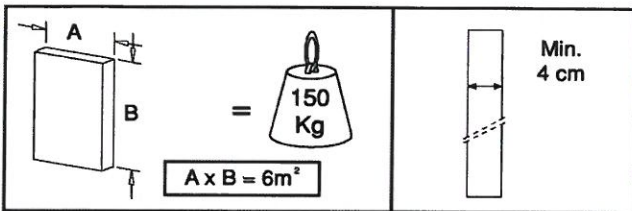

FICHE TECHNIQUE SM202

saheco

SM-202

Poligono Industrial Foradada - 08580 - Sant Quirze de Besora (Barcelona)
 Telf. 34-93.852.92.23, Fax. 34-93.852.91.76
 e-mail: saheco@saheco.com
 web: www.saheco.com

GRUPO TORREMAT