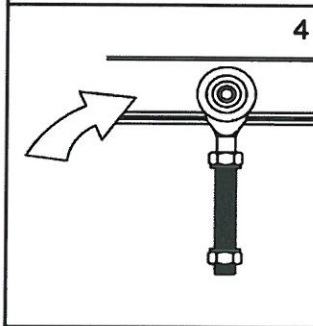

FICHE TECHNIQUE SM202

saheco

SM-202

Poligono Industrial Foradada - 08580 - Sant Quirze de Besora (Barcelona)
 Telf. 34-93.852.92.23, Fax. 34-93.852.91.76
 e-mail: saheco@saheco.com
 web: www.saheco.com

GRUPO TORREMAT