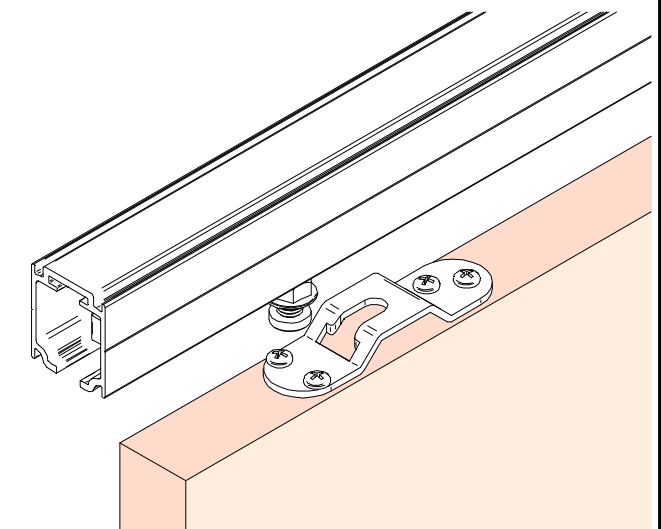

NO CON PERFIL SEPARADOR
NO full width side fixing profile

A= H-84

COMPATIBLE P. STAR XL

SI CON PERFIL SEPARADOR
YES full width side fixing profile

A3H

3 MONTAJE A PARED / Wall mount

4 MONTAJE COMPONENTES / Assembly components

5

6

7

8 MONTAJE PUERTA / Door installation

9

10

11 MONTAJE TAPETA / Pelmet cover mount