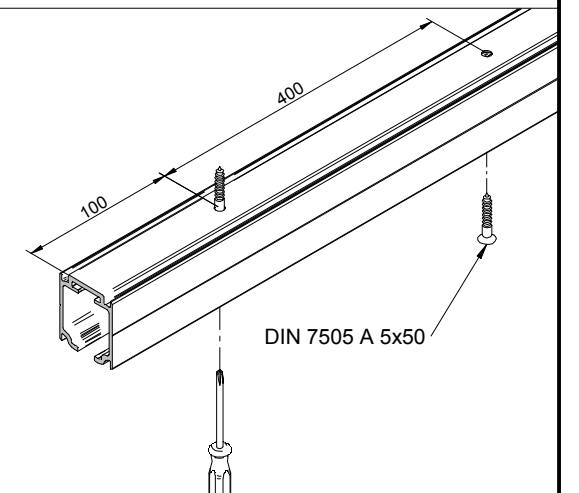

a		2	g		2
b		2	h		1
c		2	i		1
d		2	j		4
f		8	k		2

A= H-84

A= H-84

1 MONTAJE A TECHO / Ceiling mount

2 MONTAJE A PARED + PERFIL SEPARADOR / Wall mount + full width side fixing profile

A= H-89

COMPATIBLE P. STANDARD

NO CON PERFIL SEPARADOR
NO full width side fixing profile

A= H-84

COMPATIBLE P. STAR XL

SI CON PERFIL SEPARADOR
YES full width side fixing profile

A3H

3 MONTAJE A PARED / Wall mount

4 MONTAJE COMPONENTES / Assembly components