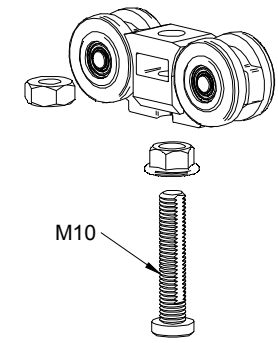

3 MONTAJE A PARED / Wall mount

4 MONTAJE COMPONENTES / Assembly components

5

6

7

8 MONTAJE PUERTA / Door installation

9

10

11 MONTAJE TAPETA / Pelmet cover mount