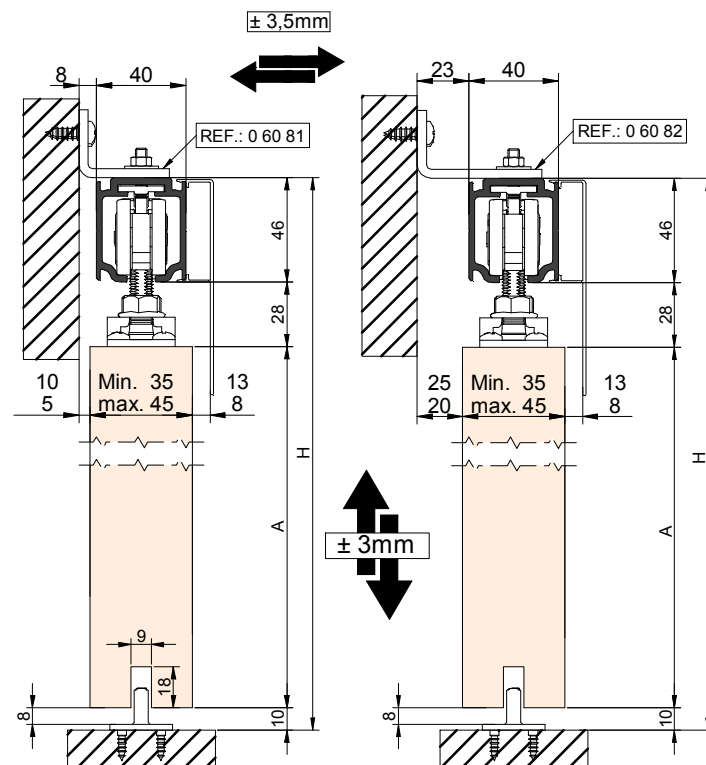

a		2	g		2
b		2	h		1
c		2	i		1
d		2	j		4
f		8	k		2

A= H-84

A= H-84

1 MONTAJE A TECHO / Ceiling mount

2 MONTAJE A PARED + PERFIL SEPARADOR / Wall mount + full width side fixing profile

A= H-89

COMPATIBLE P. STANDARD

NO CON PERFIL SEPARADOR
NO full width side fixing profile

A= H-84

COMPATIBLE P. STAR XL

SI CON PERFIL SEPARADOR
YES full width side fixing profile

A3H

3 MONTAJE A PARED / Wall mount

4 MONTAJE COMPONENTES / Assembly components