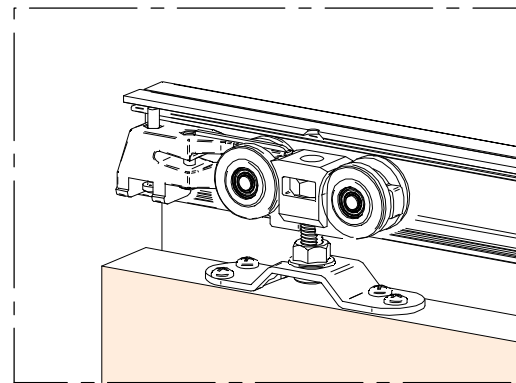

a		2	g		2
b		2	h		1
c		2	i		1
d		2	j		4
f		8	k		2

A= H-84

A= H-84

1 MONTAJE A TECHO / Ceiling mount

2 MONTAJE A PARED + PERFIL SEPARADOR / Wall mount + full width side fixing profile

A= H-89

COMPATIBLE P. STANDARD

NO CON PERFIL SEPARADOR
NO full width side fixing profile

A= H-84

COMPATIBLE P. STAR XL

SI CON PERFIL SEPARADOR
YES full width side fixing profile

A3H

3 MONTAJE A PARED / Wall mount

4 MONTAJE COMPONENTES / Assembly components