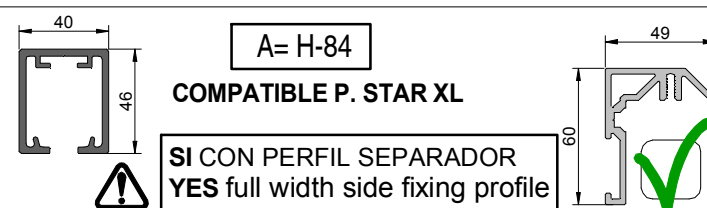

a		2	g		2
b		2	h		1
c		2	i		1
d		2	j		4
f		8	k		2

A= H-84

A= H-84

1 MONTAJE A TECHO / Ceiling mount

2 MONTAJE A PARED + PERFIL SEPARADOR / Wall mount + full width side fixing profile

A= H-89

COMPATIBLE P. STANDARD

NO CON PERFIL SEPARADOR
NO full width side fixing profile

A= H-84

COMPATIBLE P. STAR XL

SI CON PERFIL SEPARADOR
YES full width side fixing profile

A3H

3 MONTAJE A PARED / Wall mount

4 MONTAJE COMPONENTES / Assembly components