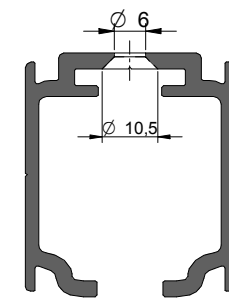

a		2	g		2
b		2	h		1
c		2	i		1
d		2	j		4
f		8	k		2

A= H-84

A= H-84

1 MONTAJE A TECHO / Ceiling mount

2 MONTAJE A PARED + PERFIL SEPARADOR / Wall mount + full width side fixing profile

A= H-89

COMPATIBLE P. STANDARD

NO CON PERFIL SEPARADOR
NO full width side fixing profile

A= H-84

COMPATIBLE P. STAR XL

SI CON PERFIL SEPARADOR
YES full width side fixing profile

A3H

3 MONTAJE A PARED / Wall mount

4 MONTAJE COMPONENTES / Assembly components