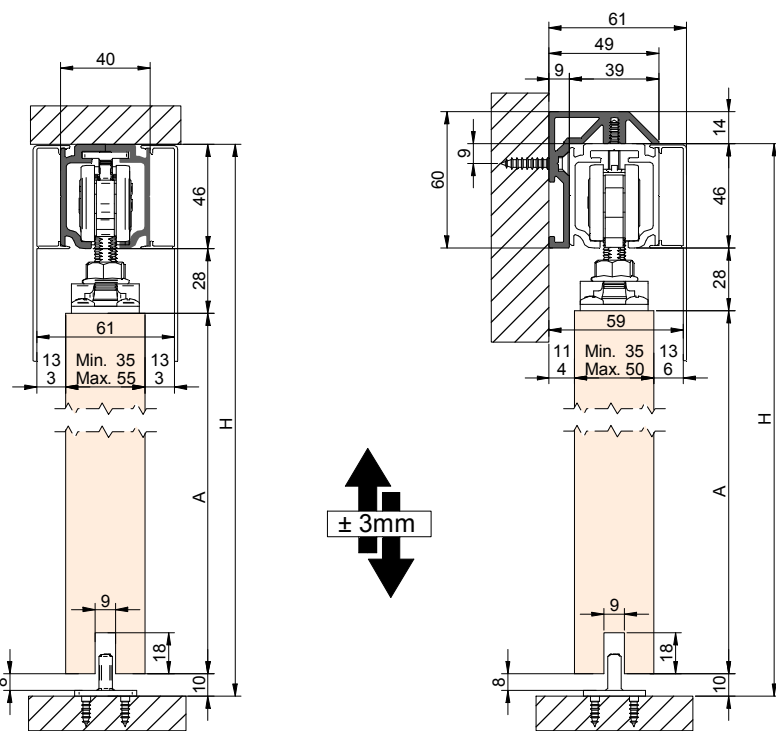

a		2	g		2
b		2	h		1
c		2	i		1
d		2	j		4
f		8	k		2

A= H-84

A= H-84

1 MONTAJE A TECHO / Ceiling mount

2 MONTAJE A PARED + PERFIL SEPARADOR / Wall mount + full width side fixing profile

A= H-89

COMPATIBLE P. STANDARD

NO CON PERFIL SEPARADOR
NO full width side fixing profile

A= H-84

COMPATIBLE P. STAR XL

SI CON PERFIL SEPARADOR
YES full width side fixing profile

A3H

3 MONTAJE A PARED / Wall mount

4 MONTAJE COMPONENTES / Assembly components