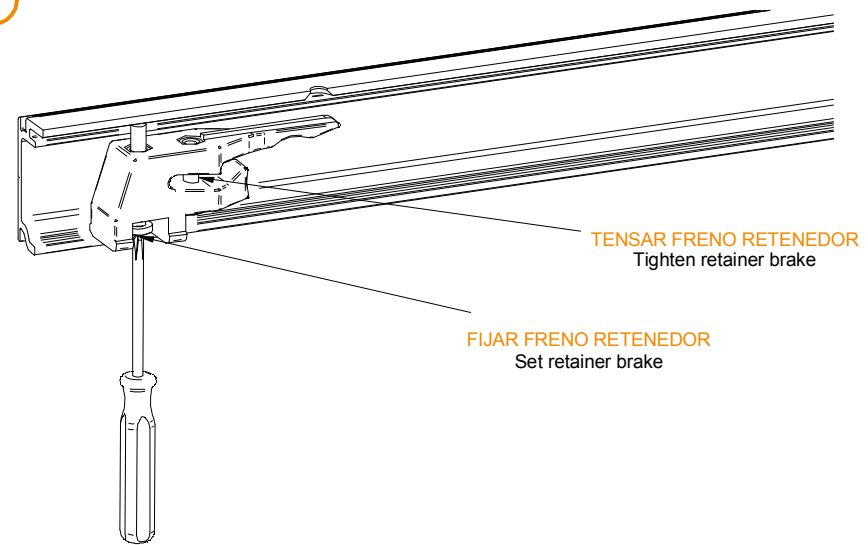

a		2	g		2
b		2	h		1
c		2	i		1
d		2	j		4
f		8	k		2

A= H-84

A= H-84

1 MONTAJE A TECHO / Ceiling mount

2 MONTAJE A PARED + PERFIL SEPARADOR / Wall mount + full width side fixing profile

A= H-89

COMPATIBLE P. STANDARD

NO CON PERFIL SEPARADOR
NO full width side fixing profile

A= H-84

COMPATIBLE P. STAR XL

SI CON PERFIL SEPARADOR
YES full width side fixing profile

A3H

3 MONTAJE A PARED / Wall mount

4 MONTAJE COMPONENTES / Assembly components

5

6

7

8 MONTAJE PUERTA / Door installation

9

10

11 MONTAJE TAPETA / Pelmet cover mount