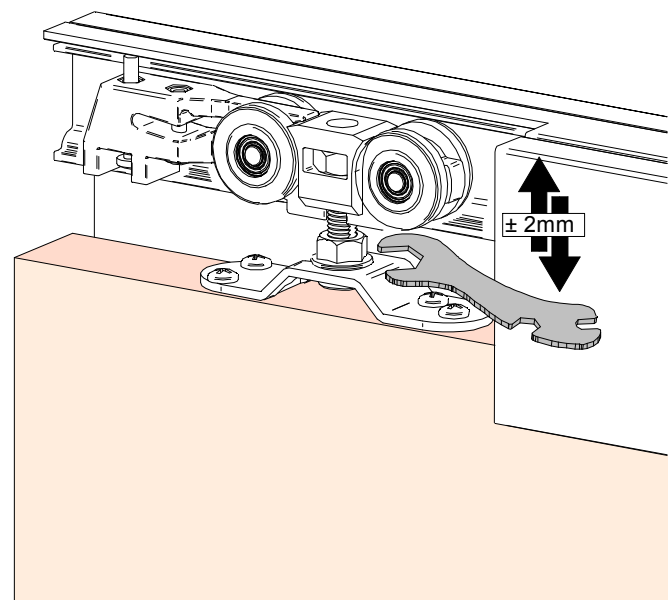

NO CON PERFIL SEPARADOR
NO full width side fixing profile

A= H-84

COMPATIBLE P. STAR XL

SI CON PERFIL SEPARADOR
YES full width side fixing profile

A3H

3 MONTAJE A PARED / Wall mount

4 MONTAJE COMPONENTES / Assembly components

5

6

7

8 MONTAJE PUERTA / Door installation

9

10

11 MONTAJE TAPETA / Pelmet cover mount