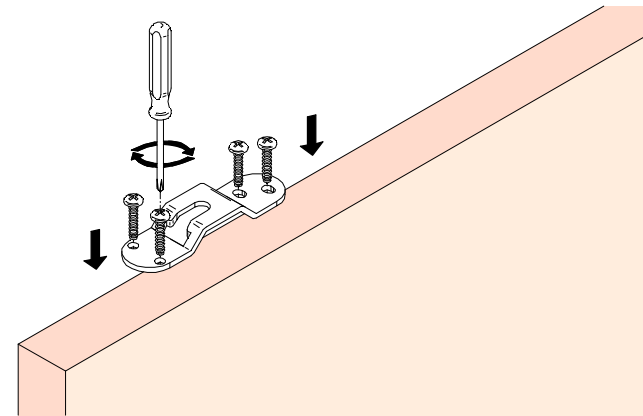

a		2	g		2
b		2	h		1
c		2	i		1
d		2	j		4
f		8	k		2

A= H-84

A= H-84

1 MONTAJE A TECHO / Ceiling mount

2 MONTAJE A PARED + PERFIL SEPARADOR / Wall mount + full width side fixing profile

A= H-89

COMPATIBLE P. STANDARD

NO CON PERFIL SEPARADOR
NO full width side fixing profile

A= H-84

COMPATIBLE P. STAR XL

SI CON PERFIL SEPARADOR
YES full width side fixing profile

A3H

3 MONTAJE A PARED / Wall mount

4 MONTAJE COMPONENTES / Assembly components

5

6

7

8 MONTAJE PUERTA / Door installation

9

10

11 MONTAJE TAPETA / Pelmet cover mount