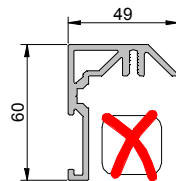

a		2	g		2
b		2	h		1
c		2	i		1
d		2	j		4
f		8	k		2

A= H-84

A= H-84

1 MONTAJE A TECHO / Ceiling mount

2 MONTAJE A PARED + PERFIL SEPARADOR / Wall mount + full width side fixing profile

A= H-89

COMPATIBLE P. STANDARD

NO CON PERFIL SEPARADOR
NO full width side fixing profile

A= H-84

COMPATIBLE P. STAR XL

SI CON PERFIL SEPARADOR
YES full width side fixing profile

A3H

3 MONTAJE A PARED / Wall mount

4 MONTAJE COMPONENTES / Assembly components