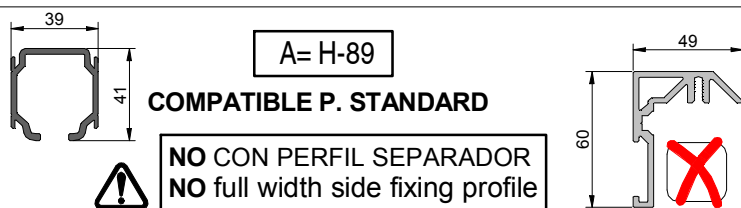

a		2	g		2
b		2	h		1
c		2	i		1
d		2	j		4
f		8	k		2

A= H-84

A= H-84

1 MONTAJE A TECHO / Ceiling mount

2 MONTAJE A PARED + PERFIL SEPARADOR / Wall mount + full width side fixing profile

A= H-89

COMPATIBLE P. STANDARD

NO CON PERFIL SEPARADOR
NO full width side fixing profile

A= H-84

COMPATIBLE P. STAR XL

SI CON PERFIL SEPARADOR
YES full width side fixing profile

A3H

3 MONTAJE A PARED / Wall mount

4 MONTAJE COMPONENTES / Assembly components