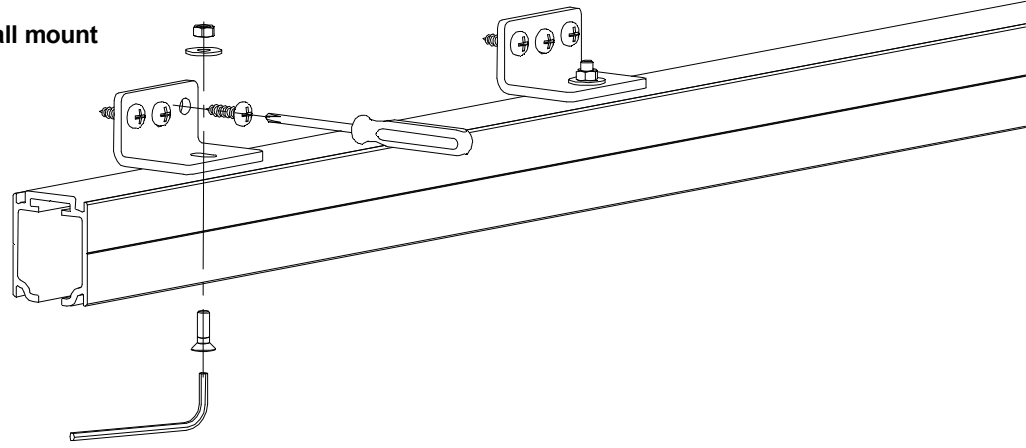

NO CON PERFIL SEPARADOR
NO full width side fixing profile

A= H-84

COMPATIBLE P. STAR XL

SI CON PERFIL SEPARADOR
YES full width side fixing profile

A3H

3 MONTAJE A PARED / Wall mount

4 MONTAJE COMPONENTES / Assembly components