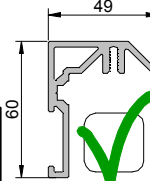

a		2	g		2
b		2	h		1
c		2	i		1
d		2	j		4
f		8	k		2

A= H-84

A= H-84

1 MONTAJE A TECHO / Ceiling mount

2 MONTAJE A PARED + PERFIL SEPARADOR / Wall mount + full width side fixing profile

A= H-89

COMPATIBLE P. STANDARD

NO CON PERFIL SEPARADOR
NO full width side fixing profile

A= H-84

COMPATIBLE P. STAR XL

SI CON PERFIL SEPARADOR
YES full width side fixing profile

A3H

3 MONTAJE A PARED / Wall mount

4 MONTAJE COMPONENTES / Assembly components