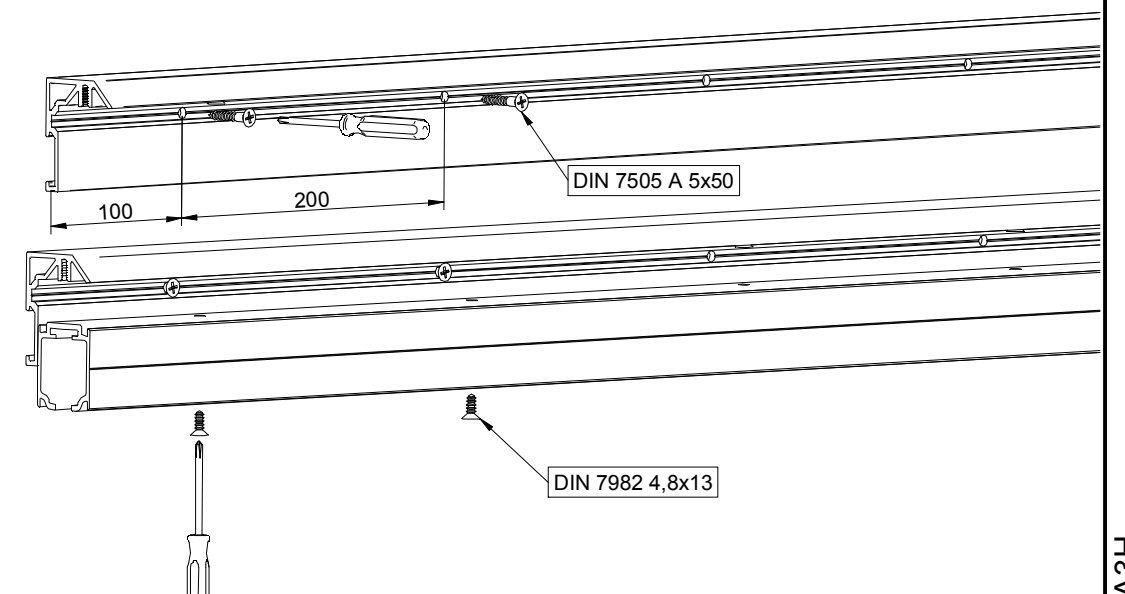

a		2	g		2
b		2	h		1
c		2	i		1
d		2	j		4
f		8	k		2

A= H-84

A= H-84

1 MONTAJE A TECHO / Ceiling mount

2 MONTAJE A PARED + PERFIL SEPARADOR / Wall mount + full width side fixing profile

A= H-89

COMPATIBLE P. STANDARD

NO CON PERFIL SEPARADOR
NO full width side fixing profile

A= H-84

COMPATIBLE P. STAR XL

SI CON PERFIL SEPARADOR
YES full width side fixing profile

A3H

3 MONTAJE A PARED / Wall mount

4 MONTAJE COMPONENTES / Assembly components