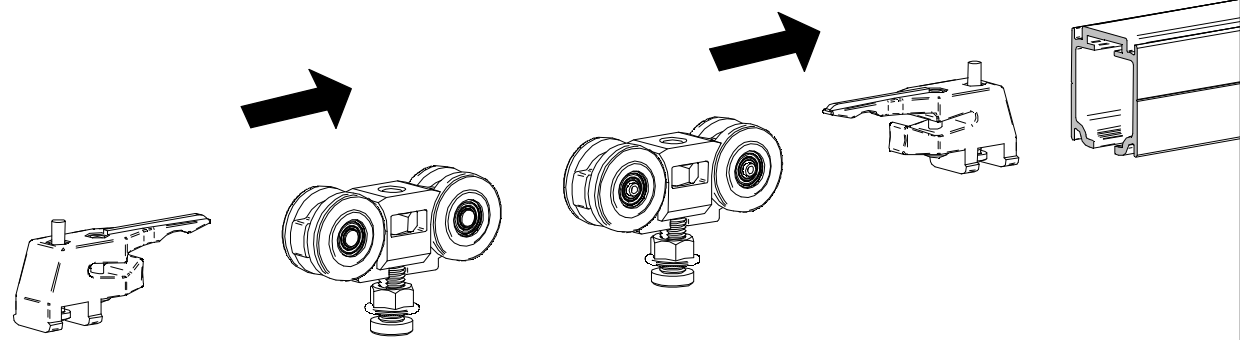

3 MONTAJE A PARED / Wall mount

4 MONTAJE COMPONENTES / Assembly components

5

6

7

8 MONTAJE PUERTA / Door installation

9

10

11 MONTAJE TAPETA / Pelmet cover mount