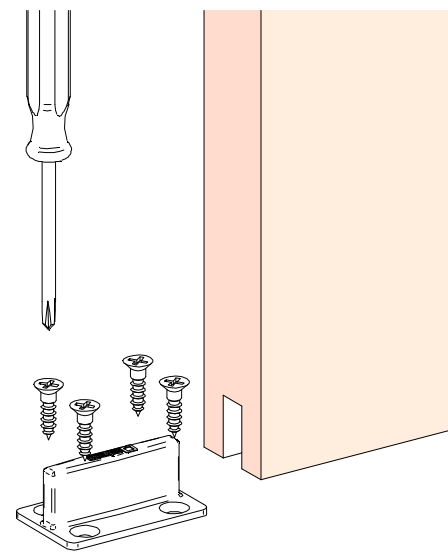

NO CON PERFIL SEPARADOR
NO full width side fixing profile

A= H-84

COMPATIBLE P. STAR XL

SI CON PERFIL SEPARADOR
YES full width side fixing profile

A3H

3 MONTAJE A PARED / Wall mount

4 MONTAJE COMPONENTES / Assembly components

5

6

7

8 MONTAJE PUERTA / Door installation

9

10

11 MONTAJE TAPETA / Pelmet cover mount