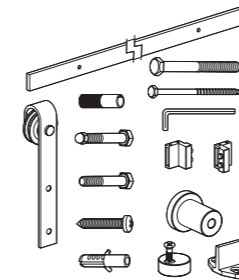

SF-Rustico 80 / SF-Rustico 80G

2 puertas / 2 doors / 2 portes
Kit unión / Jointing kit / Kit de jonction

Polígono Industrial Foradada - 08580 - Sant Quirze de Besora (Barcelona)
Telf. 34-93.852.92.23, Fax. 34-93.852.91.59
Export. Telf. 34-93.852.96.15, Fax. 34-93.852.91.76
e-mail: saheco@saheco.com - web: www.saheco.com

MADE IN E.U.

GRUPO TORREMAT

8 422204 832317

May 2018
038060521

EL KIT CONTIENE:

COMPATIBLE CON:

Kit SF-Rustico 80 2m
Cod. 0 989 00 (x2)
0 989 03 (x2)
Kit SF-Rustico 80 3m
Cod. 0 989 01 (x2)
0 989 04 (x2)

Kit SF-Rustico 80G 2m
Cod. 0 989 05 (x2)
Kit SF-Rustico 80G 3m
Cod. 0 989 06 (x2)

	2m	3m
X	450	470
Y	100	90

A=H-43

1

	2m	3m
X	450	470
Z	200	180

2

3

SF-Rustico 80

SF-Rustico 80G