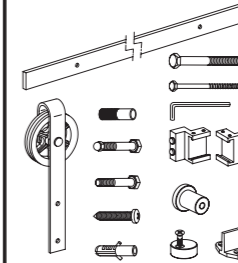

SF-Rustico 80 / SF-Rustico 80G

2 puertas / 2 doors / 2 portes
Kit unión / Jointing kit / Kit de jonction

Polígono Industrial Foradada - 08580 - Sant Quirze de Besora (Barcelona)
Telf. 34-93.852.92.23, Fax. 34-93.852.91.59
Export. Telf. 34-93.852.96.15, Fax. 34-93.852.91.76
e-mail: saheco@saheco.com - web: www.saheco.com

MADE IN E.U.

GRUPO TORREMAT

8 422204 832317

May 2018
038060521

EL KIT CONTIENE:

COMPATIBLE CON:

Kit SF-Rustico 80 2m
Cod. 0 989 00 (x2)
0 989 03 (x2)
Kit SF-Rustico 80 3m
Cod. 0 989 01 (x2)
0 989 04 (x2)

Kit SF-Rustico 80G 2m
Cod. 0 989 05 (x2)
Kit SF-Rustico 80G 3m
Cod. 0 989 06 (x2)

	2m	3m
X	450	470
Y	100	90

A=H-43

1

	2m	3m
X	450	470
Z	200	180

2

3

SF-Rustico 80

SF-Rustico 80G