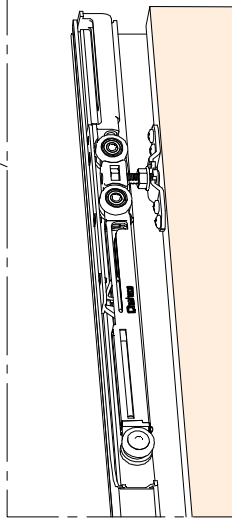

SF-P70
1 SOFTBRAKE

8 1422204 836896

JULY 2019 038060643

CODE: 007203

1	2	8	1	1	4	1
DIN 7965 B 5x25			DIN 7965 A 4x20			

1	1