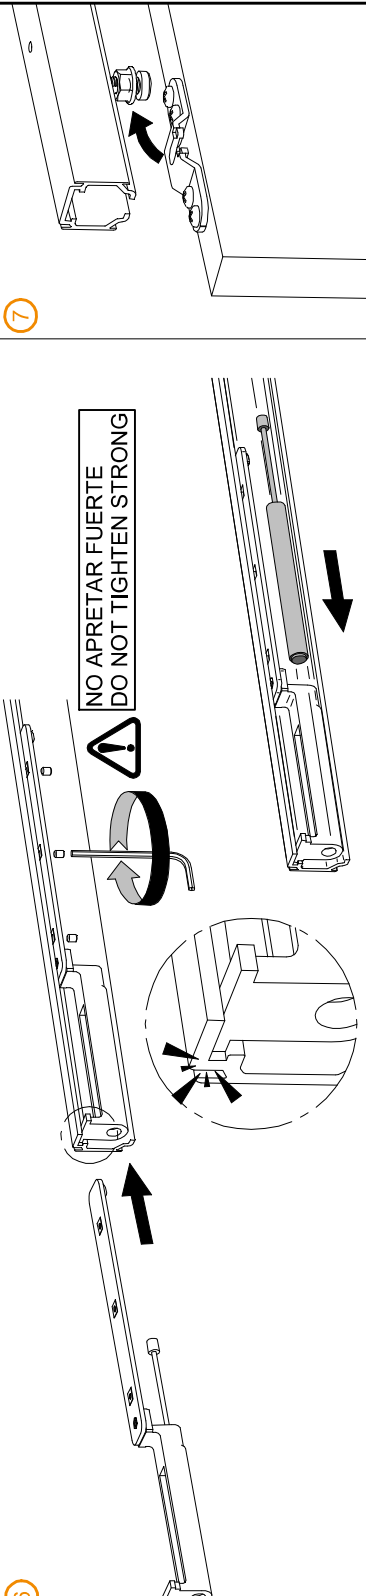

8 1422204 836896

JULY 2019 038060643

CODE: 007203

1	2	8	1	1	4	1
DIN 7965 B 5x25			DIN 7965 A 4x20			

1	1

PERFIL EXCELLENCE / Profile Excellence / Profil Excellence

PERFIL STAR / Profile Star / Profil Star

PERFIL STAR FALSO TECHO / Profile Star for plasterboard / Profil Star pour plaques en plâtre

1 MONTAJE A TECHO / Ceiling mount / Fixation à plafond

2 MONTAJE A PARED + PERFIL SEPARADOR / Wall mount + full width side fixing profile / Fixation à plafond + profil séparateur

3 MONTAJE COMPONENTES /
Assembly components /
Composant d'assemblage

5

TENSAR FRENO RETENEDOR
Tighten retainer brake
Serrer le frein de retenue

FIJAR FRENO RETENEDOR
Set retainer brake
Régler le frein de retenue

8

11 TAPETAS LATERALES / Cover caps / Capuchons finals