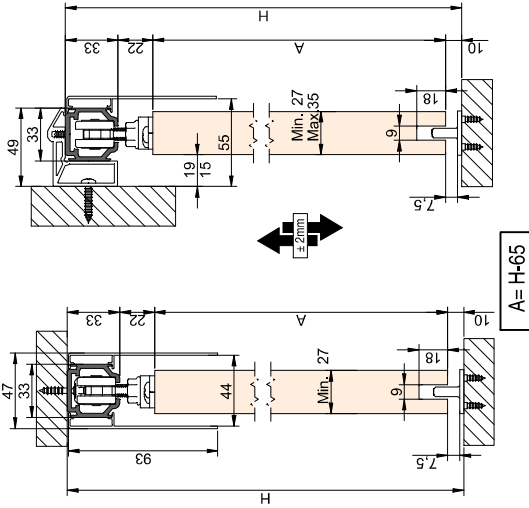

PERFIL EXCELLENCE / Profile Excellence / Profil Excellence