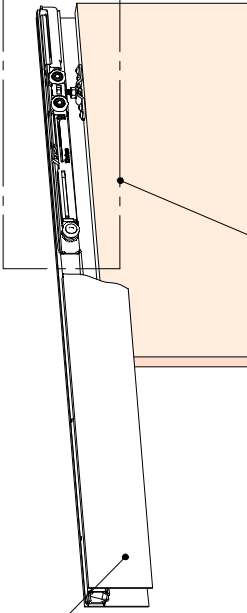

SF-P70
1 SOFTBRAKE

8 1422204 836896

JULY 2019 038060643

CODE: 007203

1	2	8	1	1	4	1
DIN 7965 B 5x25			DIN 7965 A 4x20			

1	1