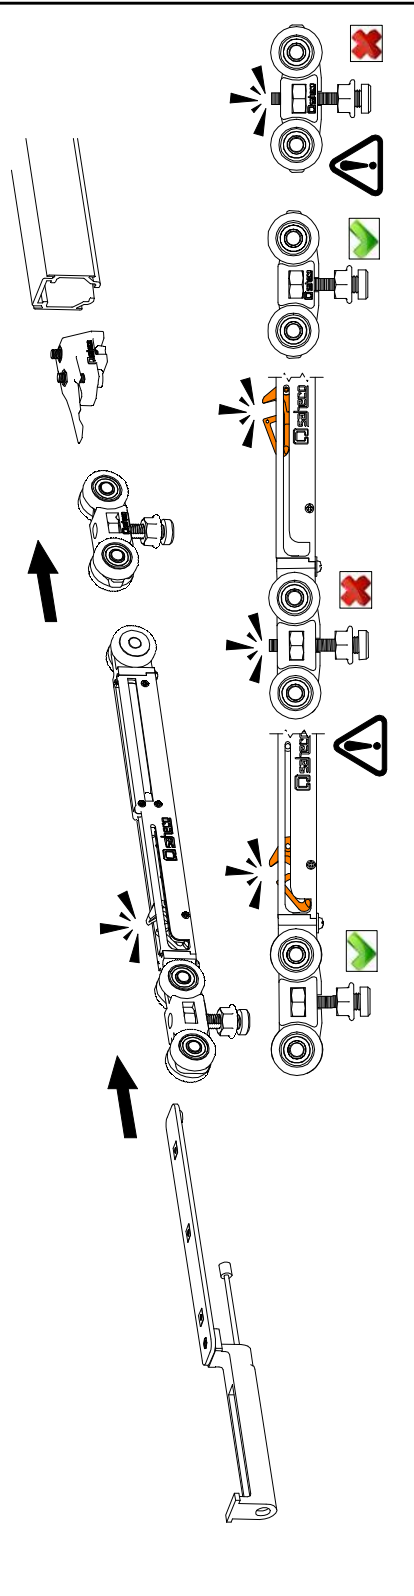

8 1422204 836896

JULY 2019 038060643

CODE: 007203

1	2	8	1	1	4	1
DIN 7965 B 5x25			DIN 7965 A 4x20			

1	1

PERFIL EXCELLENCE / Profile Excellence / Profil Excellence

PERFIL STAR / Profile Star / Profil Star

PERFIL STAR FALSO TECHO / Profile Star for plasterboard / Profil Star pour plaques en plâtre

1 MONTAJE A TECHO / Ceiling mount / Fixation à plafond

2 MONTAJE A PARED + PERFIL SEPARADOR / Wall mount + full width side fixing profile / Fixation à plafond + profil séparateur

3 MONTAJE COMPONENTES /
Assembly components /
Composant d'assemblage

5

TENSAR FRENO RETENEDOR
Tighten retainer brake
Serrer le frein de retenue

FIJAR FRENO RETENEDOR
Set retainer brake
Régler le frein de retenue

8

11 TAPETAS LATERALES / Cover caps / Capuchons finals