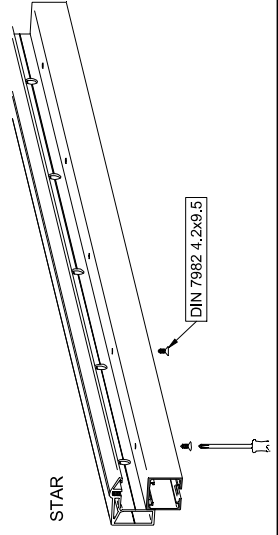

2 MONTAJE A PARED + PERFIL SEPARADOR / Wall mount + full width side fixing profile / Fixation à plafond + profil séparateur