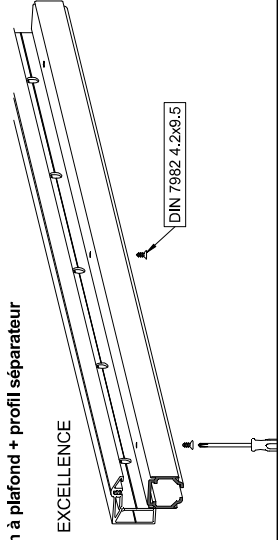

2 MONTAJE A PARED + PERFIL SEPARADOR / Wall mount + full width side fixing profile / Fixation à plafond + profil séparateur