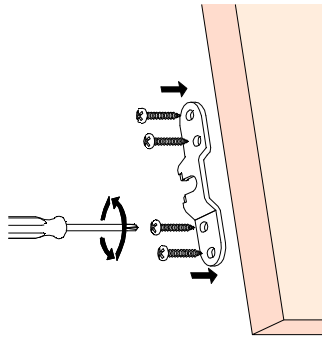

8 1422204 836896

JULY 2019 038060643

CODE: 007203

1	2	8	1	1	4	1
DIN 7965 B 5x25			DIN 7965 A 4x20			

1	1

PERFIL EXCELLENCE / Profile Excellence / Profil Excellence

PERFIL STAR / Profile Star / Profil Star

PERFIL STAR FALSO TECHO / Profile Star for plasterboard / Profil Star pour plaques en plâtre

1 MONTAJE A TECHO / Ceiling mount / Fixation à plafond

2 MONTAJE A PARED + PERFIL SEPARADOR / Wall mount + full width side fixing profile / Fixation à plafond + profil séparateur

3 MONTAJE COMPONENTES /
Assembly components /
Composant d'assemblage