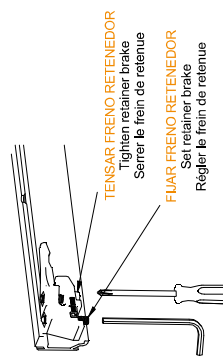

1 MONTAJE A TECHO / Ceiling mount / Fixation à plafond

2 MONTAJE A PARED + PERFIL SEPARADOR / Wall mount + full width side fixing profile / Fixation à plafond + profil séparateur

3 MONTAJE COMPONENTES /
Assembly components /
Composant d'assemblage

5

TENSAR FRENO RETENEDOR
Tighten retainer brake
Serrer le frein de retenue

FIJAR FRENO RETENEDOR
Set retainer brake
Régler le frein de retenue

8

11 TAPETAS LATERALES / Cover caps / Capuchons finals