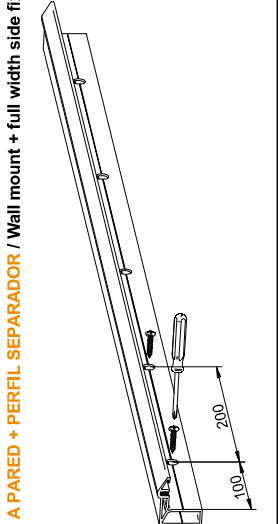

2 MONTAJE A PARED + PERFIL SEPARADOR / Wall mount + full width side fixing profile / Fixation à plafond + profil séparateur