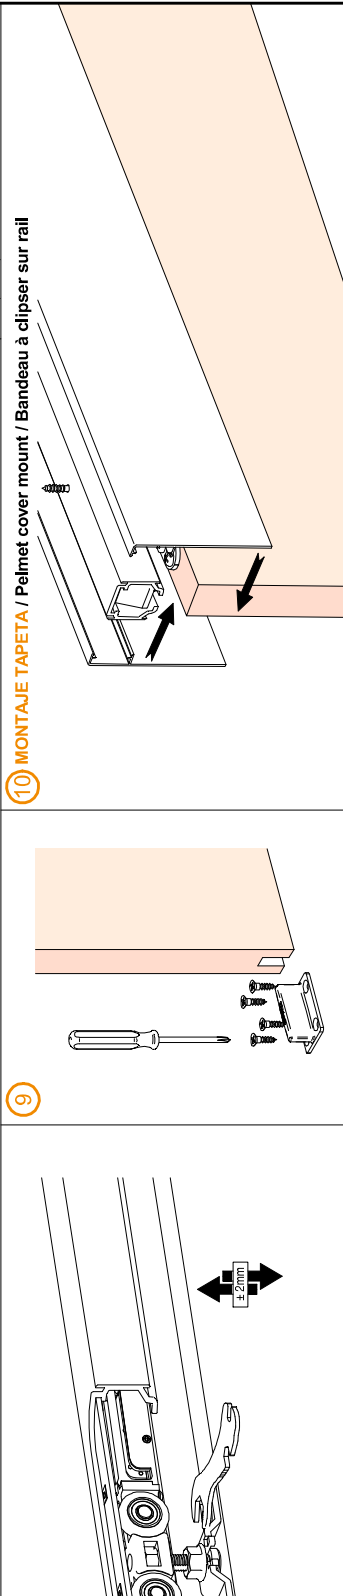

SF-P70
1 SOFTBRAKE

sistemas para puertas correderas
Polígono Industrial Foradada - 08580 - Sant Quirze de Besora (Barcelona)
Telf. 34-93.852.92.23
Export. Telf. 34-93.852.96.15
e-mail: sajeco@sajeco.com - web: www.sajeco.com

8 1422204 836896

JULY 2019 038060643

CODE: 007203

1	2	8	1	1	4	1
DIN 7965 B 5x25			DIN 7965 A 4x20			

1	1

PERFIL EXCELLENCE / Profile Excellence / Profil Excellence

PERFIL STAR / Profile Star / Profil Star

PERFIL STAR FALSO TECHO / Profile Star for plasterboard / Profil Star pour plaques en plâtre

1 MONTAJE A TECHO / Ceiling mount / Fixation à plafond

2 MONTAJE A PARED + PERFIL SEPARADOR / Wall mount + full width side fixing profile / Fixation à plafond + profil séparateur

3 MONTAJE COMPONENTES /
Assembly components /
Composant d'assemblage

5

TENSAR FRENO RETENEDOR
Tighten retainer brake
Serrer le frein de retenue

FIJAR FRENO RETENEDOR
Set retainer brake
Régler le frein de retenue

8

11 TAPETAS LATERALES / Cover caps / Capuchons finals