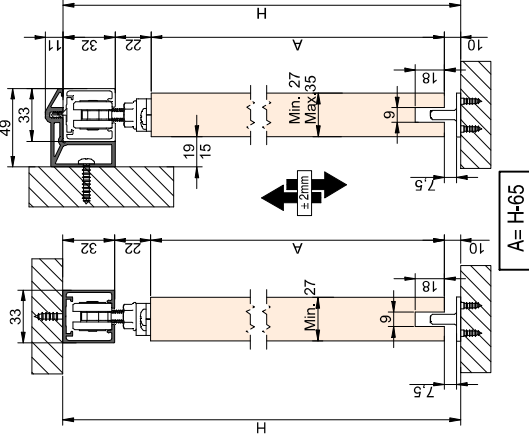

PERFIL STAR / Profile Star / Profil Star