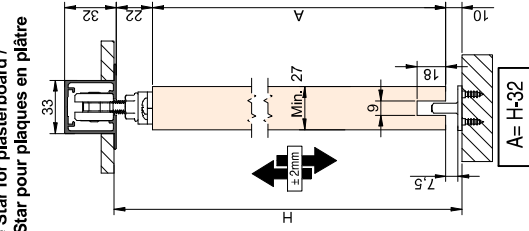

PERFIL STAR FALSO TECHO / Profile Star for plasterboard / Profil Star pour plaques en plâtre