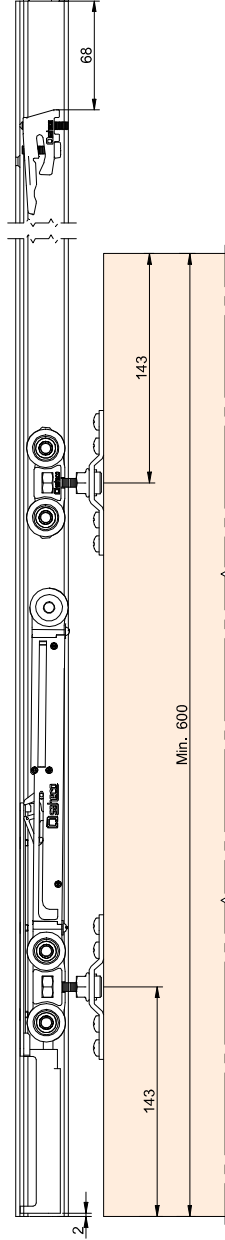

SF-P70
1 SOFTBRAKE

8 1422204 836896

JULY 2019 038060643

CODE: 007203

1	2	8	1	1	4	1
DIN 7965 B 5x25			DIN 7965 A 4x20			

1	1