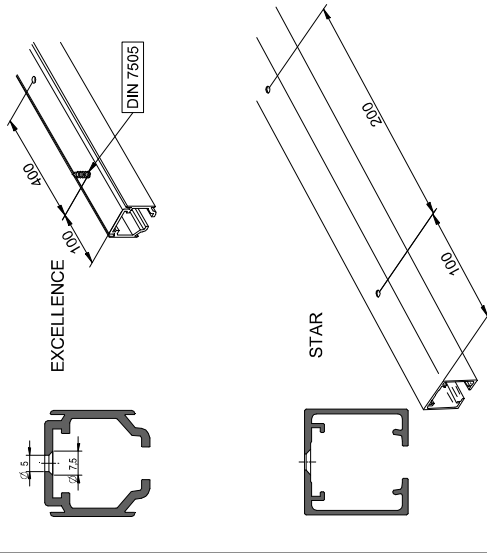

1 MONTAJE A TECHO / Ceiling mount / Fixation à plafond