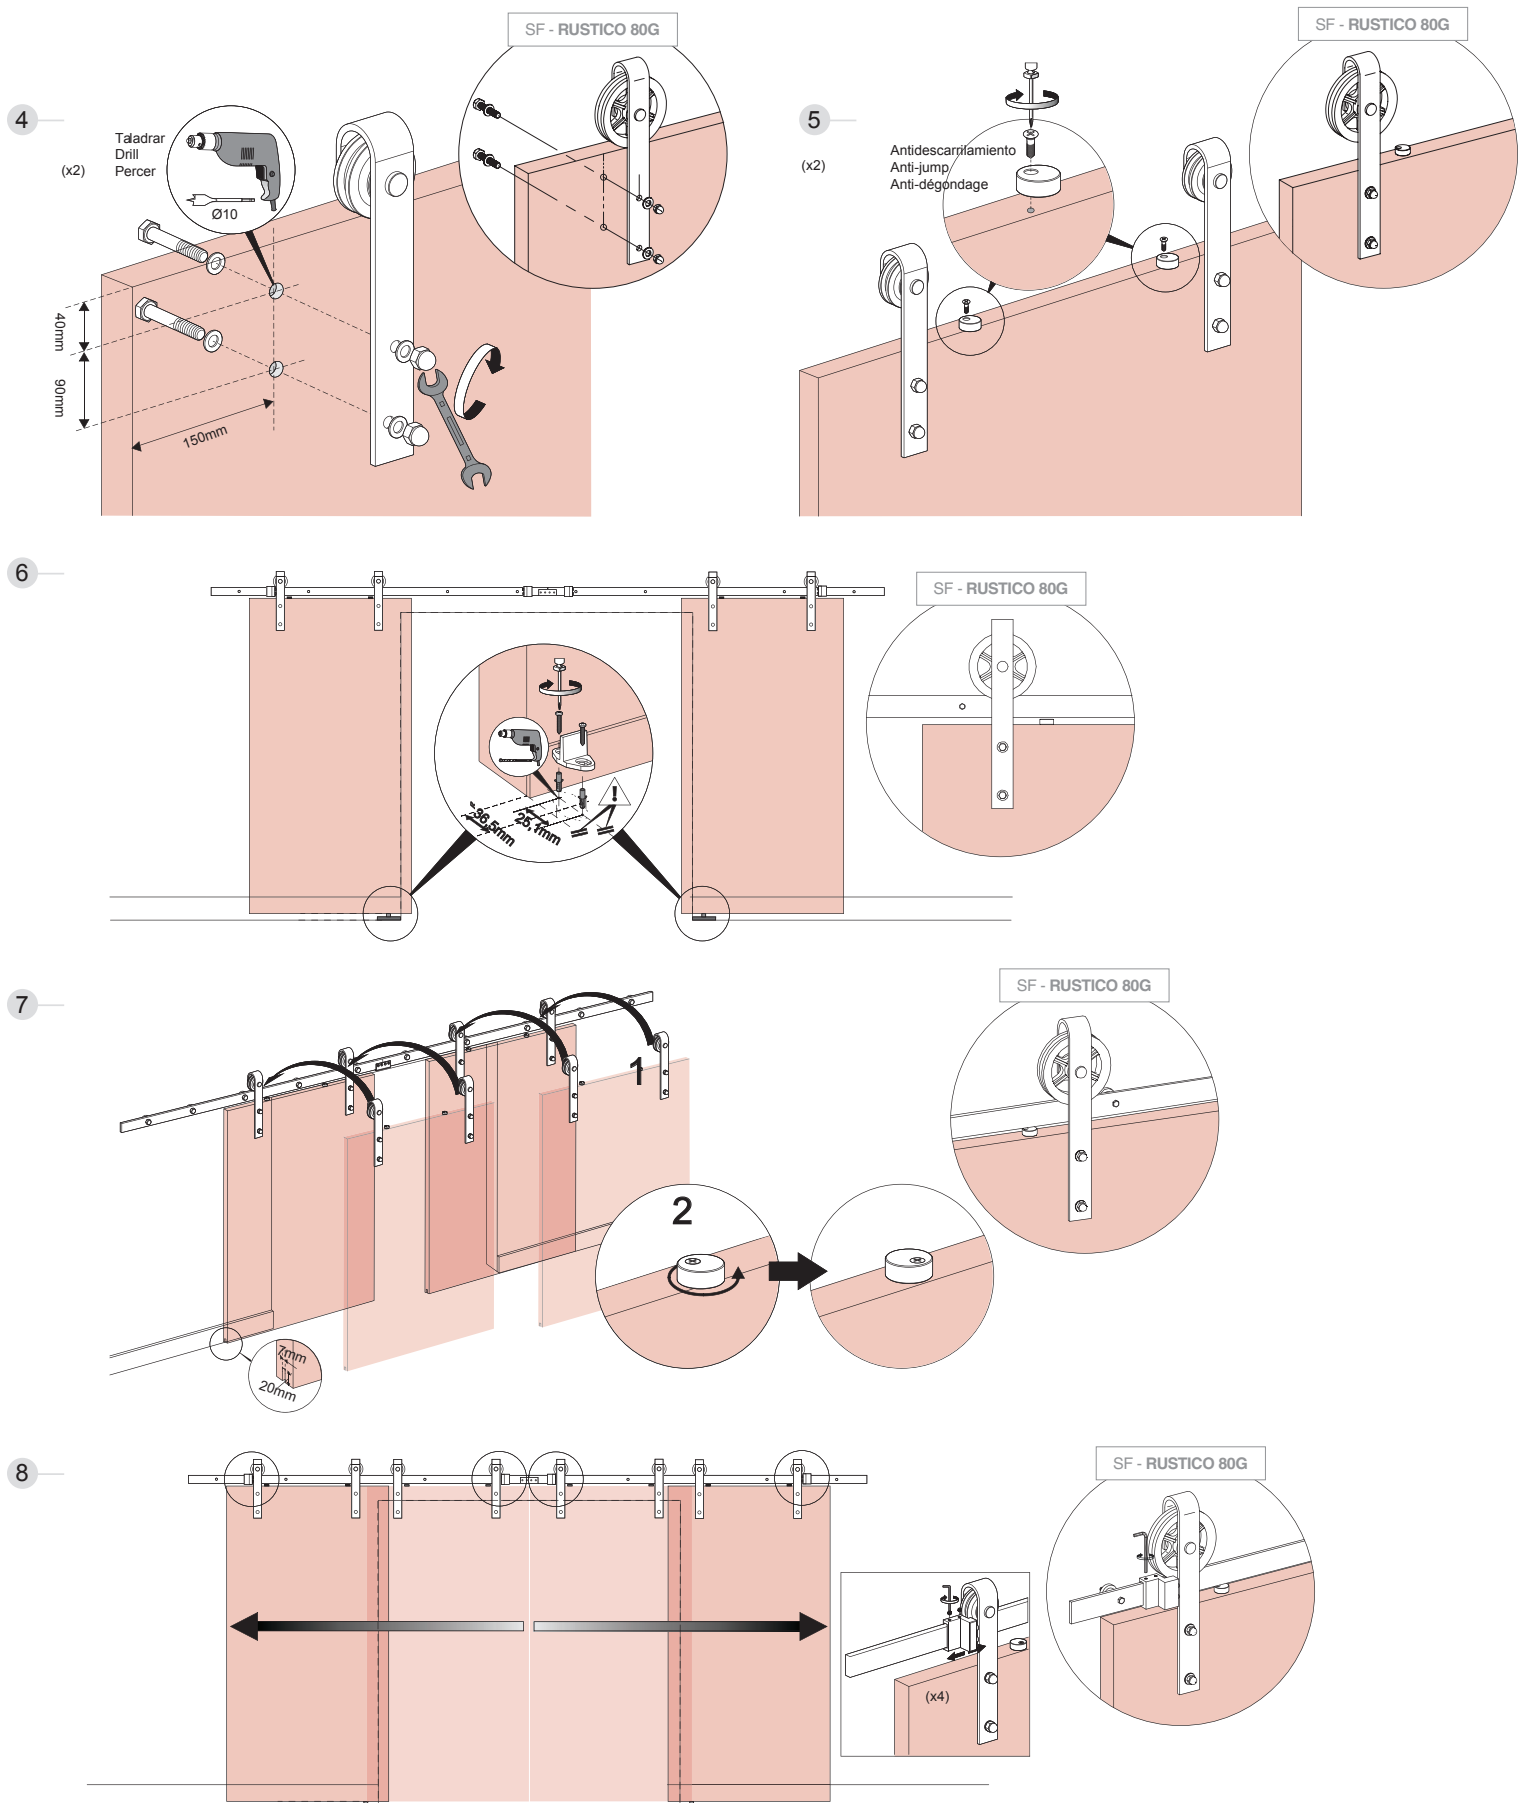

## Sistema de montaje

Assembly system / Système de montage

# Sistema de montaje

Assembly system | Système de montage

SF - RUSTICO 80 | SF - RUSTICO 80G Kit de unión | Jointing kit | Kit de jonction

	2m	3m
X	450	470
Z	200	180