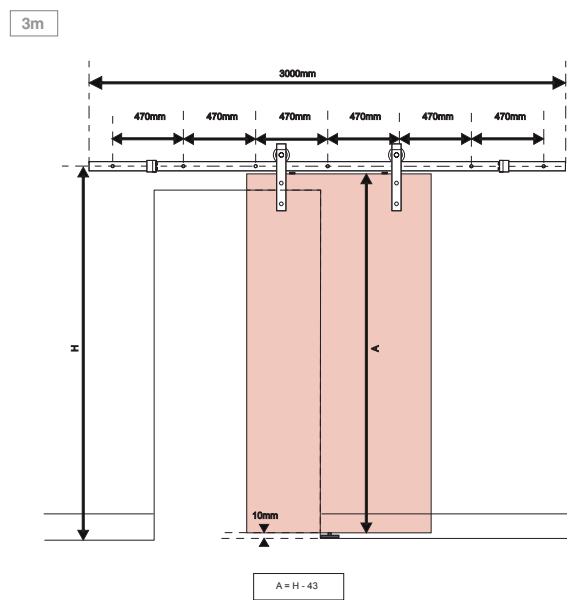

Sistema de montaje

Assembly system | Système de montage

SF - RUSTICO 80 | SF - RUSTICO 80G