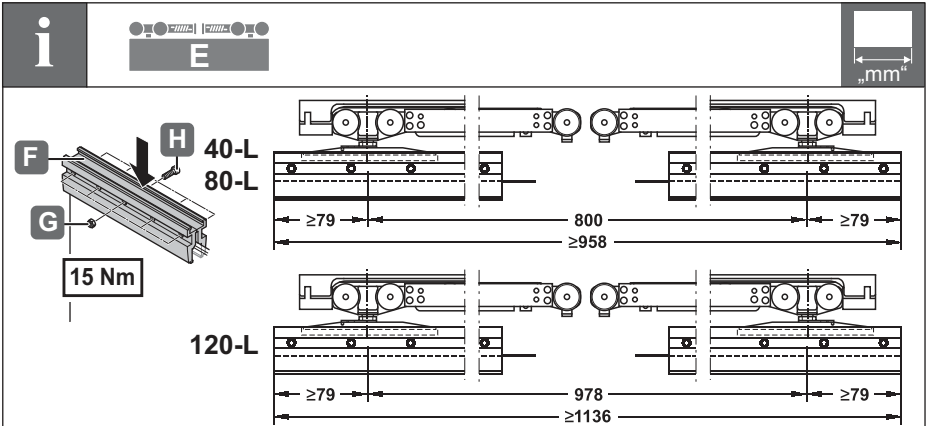

732.29.044