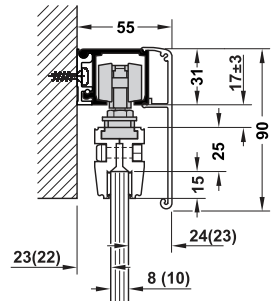

## Slido

940.43.xxx  
940.82.xxx  
940.25.xxx

Classic	A	B	C	D	E
40-L	940.43.080	940.43.083	940.43.086	940.43.088	940.43.095
80-L	940.82.200	940.82.201	940.82.202	940.82.203	940.82.204
120-L	941.25.150	941.25.151			941.25.152

i

„mm“

732.29.044

i

HDE 02/2015

732.29.044

HDE 02/2015

732.29.044