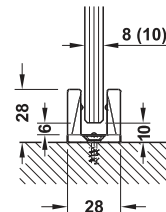

## Slido

940.43.xxx  
940.82.xxx  
940.25.xxx

Classic	A	B	C	D	E
40-L	940.43.080	940.43.083	940.43.086	940.43.088	940.43.095
80-L	940.82.200	940.82.201	940.82.202	940.82.203	940.82.204
120-L	941.25.150	941.25.151			941.25.152

i

„mm“

732.29.044

i

HDE 02/2015

732.29.044

HDE 02/2015

732.29.044