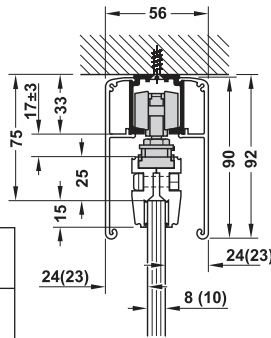

## Slido

940.43.xxx  
940.82.xxx  
940.25.xxx

Classic	A	B	C	D	E
40-L	940.43.080	940.43.083	940.43.086	940.43.088	940.43.095
80-L	940.82.200	940.82.201	940.82.202	940.82.203	940.82.204
120-L	941.25.150	941.25.151			941.25.152

i

„mm“

732.29.044

i

HDE 02/2015

732.29.044

HDE 02/2015

732.29.044