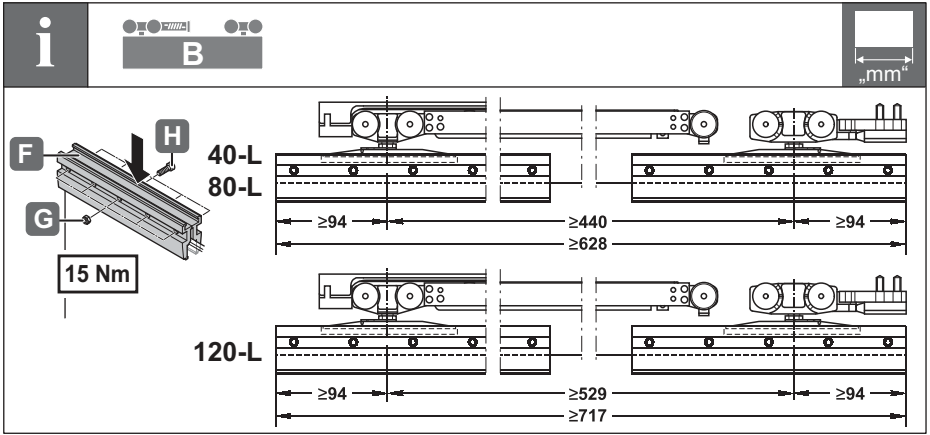

732.29.044

HDE 02/2015