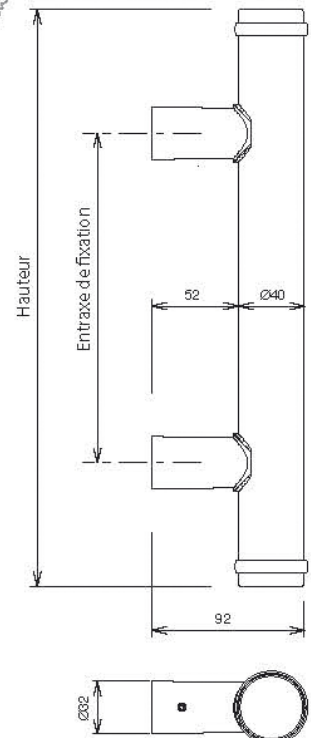

"DIVA XX" Aluminium

Poignées en applique avec supports droits

Désignation	Référence	Tube		Poignée		Dimensions	
		Ø35	Ø40	Intérieure	Extérieure	Hauteur	Entraxe
Poignée Pour porte battante 	DS7370	✓		✓		350mm	200mm
	DS7378	✓			✓		
	DS7371	✓		✓		500mm	300mm
	DS7379	✓			✓		
	DS7622		✓	✓		500mm	300mm
	DS7624		✓		✓		

Barreau Ø35mm

Barreau Ø40mm

⚠ Les blocs de fixation des poignées sont équipés d'un système de rattrapage automatique du jeu de serrage!

Montage sans jeux d'usure

Jeux: 2mm **Max!**

Montage avec jeux d'usure