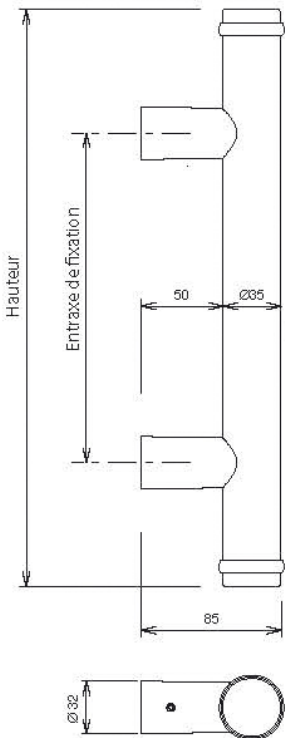

"DIVA XX" Aluminium

Poignées en applique avec supports droits

Désignation	Référence	Tube		Poignée		Dimensions	
		Ø35	Ø40	Intérieure	Extérieure	Hauteur	Entraxe
Poignée Pour porte battante 	DS7370	✓		✓		350mm	200mm
	DS7378	✓			✓		
	DS7371	✓		✓		500mm	300mm
	DS7379	✓			✓		
	DS7622		✓	✓		500mm	300mm
	DS7624		✓		✓		

Barreau Ø35mm

Barreau Ø40mm

⚠ Les blocs de fixation des poignées sont équipés d'un système de rattrapage automatique du jeu de serrage!

Montage sans jeux d'usure

Jeux: 2mm **Max!**

Montage avec jeux d'usure