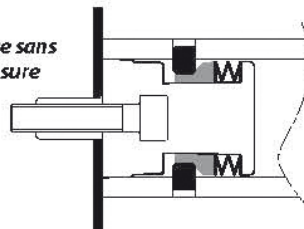

"DIVA XX" Aluminium

Poignées en applique avec supports droits

Désignation	Référence	Tube		Poignée		Dimensions	
		Ø35	Ø40	Intérieure	Extérieure	Hauteur	Entraxe
Poignée Pour porte battante 	DS7370	✓		✓		350mm	200mm
	DS7378	✓			✓		
	DS7371	✓		✓		500mm	300mm
	DS7379	✓			✓		
	DS7622		✓	✓		500mm	300mm
	DS7624		✓		✓		

Barreau Ø35mm

Barreau Ø40mm

⚠ Les blocs de fixation des poignées sont équipés d'un système de rattrapage automatique du jeu de serrage!

Montage sans jeux d'usure

Jeux: 2mm **Max!**

Montage avec jeux d'usure