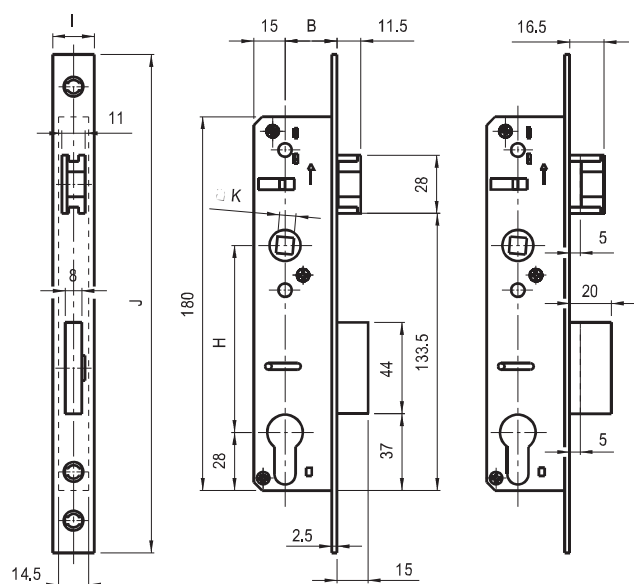

B	20/25/30/35/40/45/50
H	85/90/92
I	16/20/22/24
J	235/240/245
K	7/8/9

Pêne dormant en acier
Protection contre le sciage du pêne dormant

Logistique

≈ 0,4 kg

Boîte individuelle

x 25

Compléments

Gâches

Cylindres

Béquilles