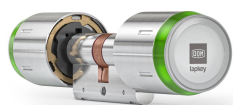

## CARACTÉRISTIQUES TECHNIQUES

Technologie d'identification d'utilisateur	NFC, Mifare RFID 13.56 MHz, BLE 5.0
Technologie de communication	NFC, BLE
Types de programmation	Smartphone
Mode intelligent	Oui
Fonctionnement autonome	Oui
Finition du bouton intérieur	Nickelé mat
Matière du bouton intérieur	Zamak
Finition du bouton extérieur	Acier inoxydable
Matière du bouton extérieur	Acier inoxydable
Signaux sonores	Non
Signaux lumineux	Oui
Temporisation (secondes)	à 8
Capacité de stockage des événements	2000
Capacité de stockage des droits	5000
Badges et cartes compatibles	Tapkey Mifare DESFire, ISO 14443 A
Cryptage RFID	AES-128 Bit
Distance maximum pour la lecture d'un badge (mm)	3
Intensité du champ du badge	< 42 dB µA/m
Cryptage de données	ISO/IEC 18092, AES-128 Bit
Distance maximum pour la programmation en mode Offline (m)	3
Type d'alimentation	Batterie
Quantité de batteries	2
Type de batterie	CR2
Cycles de vie de la batterie	Jusqu'à 35000 cycles
Mémorisation des données après la rupture d'alimentation (n)	10

## VARIANTES

Cylindre à bouton

Cylindre sans bouton intérieur

Cylindre à double tête électronique

Demi-cylindre

## VARIANTES (SUITE)

Cylindre court-long (asymétrique)

Cylindre à bouton pour porte verre

Cylindre EE à bouton

Cylindre EE sans bouton intérieur

Cylindre EE avec clé

Demi-cylindre pour poignée escamotable

Demi-cylindre M4