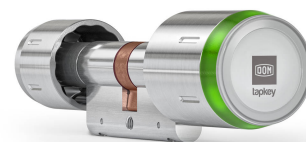

## CARACTÉRISTIQUES TECHNIQUES

Technologie d'identification d'utilisateur	NFC, Mifare RFID 13.56 MHz, BLE 5.0
Technologie de communication	NFC, BLE
Types de programmation	Smartphone
Mode intelligent	Oui
Fonctionnement autonome	Oui
Finition du bouton intérieur	Nickelé mat
Matière du bouton intérieur	Zamak
Finition du bouton extérieur	Acier inoxydable
Matière du bouton extérieur	Acier inoxydable
Signaux sonores	Non
Signaux lumineux	Oui
Temporisation (secondes)	à 8
Capacité de stockage des événements	2000
Capacité de stockage des droits	5000
Badges et cartes compatibles	Tapkey Mifare DESFire, ISO 14443 A
Cryptage RFID	AES-128 Bit
Distance maximum pour la lecture d'un badge (mm)	3
Intensité du champ du badge	< 42 dB µA/m
Cryptage de données	ISO/IEC 18092, AES-128 Bit
Distance maximum pour la programmation en mode Offline (m)	3
Type d'alimentation	Batterie
Quantité de batteries	2
Type de batterie	CR2
Cycles de vie de la batterie	Jusqu'à 35000 cycles
Mémorisation des données après la rupture d'alimentation (n)	10