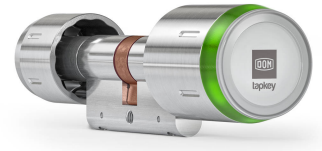

DOM Tapkey Pro

VOTRE SMARTPHONE DEVIENT VOTRE CLÉ

MARQUE DOM
 ECOSYSTÈME TAPKEY MIFARE

CARACTÉRISTIQUES TECHNIQUES

Technologie d'identification d'utilisateur	NFC, Mifare RFID 13.56 MHz, BLE 5.0
Technologie de communication	NFC, BLE
Types de programmation	Smartphone
Mode intelligent	Oui
Fonctionnement autonome	Oui
Finition du bouton intérieur	Nickelé mat
Matière du bouton intérieur	Zamak
Finition du bouton extérieur	Acier inoxydable
Matière du bouton extérieur	Acier inoxydable
Signaux sonores	Non
Signaux lumineux	Oui
Temporisation (secondes)	à 8
Capacité de stockage des événements	2000
Capacité de stockage des droits	5000
Badges et cartes compatibles	Tapkey Mifare DESFire, ISO 14443 A
Cryptage RFID	AES-128 Bit
Distance maximum pour la lecture d'un badge (mm)	3
Intensité du champ du badge	< 42 dB µA/m
Cryptage de données	ISO/IEC 18092, AES-128 Bit
Distance maximum pour la programmation en mode Offline (m)	3
Type d'alimentation	Batterie
Quantité de batteries	2
Type de batterie	CR2
Cycles de vie de la batterie	Jusqu'à 35000 cycles
Mémorisation des données après la rupture d'alimentation (n)	10

DOM Tapkey Pro

CARACTÉRISTIQUES TECHNIQUES (SUITE)

Avertissement batterie faible	Visuel
Nombre de niveaux d'avertissement de la batterie	3
Nombre de cycles restant après le premier avertissement	1000
Temps de changement de la batterie (minutes)	1
Horloge intégrée	Oui
Classification IP	IP65
Humidité relative (%)	20 - 99
Température de fonctionnement (Celsius)	-25° à 65°
Résistant à l'eau	Oui
Protection anti-corrosion	Oui
Protection anti-perçage	Oui
Protection anti-arrachement	Oui
Résistance au feu	Oui, 90 minutes
Fonction panneton libre	Oui
Classification SKG	3 *
Protégé par un brevet	Oui

VARIANTES

Cylindre à bouton

Cylindre sans bouton intérieur

Cylindre à double tête électronique

Demi-cylindre

DOM Tapkey Pro

VARIANTES (SUITE)

Cylindre court-long (asymétrique)