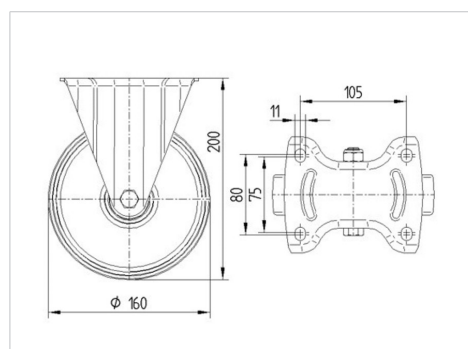

ALPHA

3478UFR160P63

EAN 4031582306996

Roulette fixe, Chape en acier embouti zingué bleu, axe de roue boulonné.,
Fixation à platine.

Corps de roue polyamide, Bandage caoutchouc élastique non tachant,
roulements rouleaux

TENTE

BETTER MOBILITY. BETTER LIFE.

L'image peut différer du produit original

Données techniques

Diamètre de roue	160 mm
Largeur de roue	46 mm
Largeur de la roulette	115 mm
Dimension de platine	137 x 115 mm
Distance entre axe	105 x 80/75 mm
Diamètre des trous	11 mm
Hauteur	200 mm
Résistance à la température	- 20 / + 80 °C
Norme	EN 12532
Poids	1.741 kg
Dureté du bandage	Shore A 63
Capacité de charge dynamique	300 kg
Capacité de charge statique	600 kg

Dimensions

Propriétés

Résistance au roulement	● ● ● ○ ○
Bruit du mouvement	● ● ● ● ●
Usure	● ● ● ○ ○
Résistance à l'oxydation	● ● ● ○ ○

ALPHA

3478UFR160P63

EAN 4031582306996

BETTER MOBILITY. BETTER LIFE.

Construction et montage