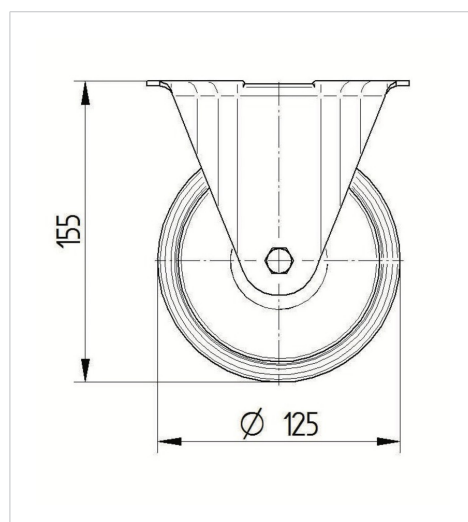

Dimensions

Propriétés

Résistance au roulement	● ● ● ○ ○
Bruit du mouvement	● ● ● ● ●
Usure	● ● ● ○ ○
Résistance à l'oxydation	● ● ● ○ ○