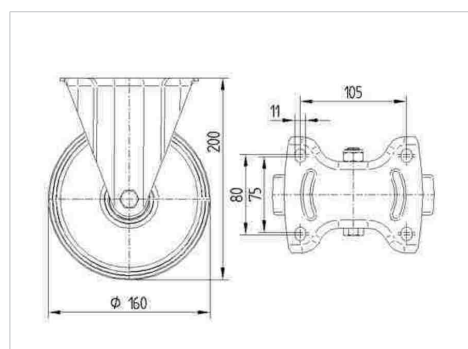

### Données techniques

Diamètre de roue	160 mm
Largeur de roue	40 mm
Dimension de platine	137 x 115 mm
Distance entre axe	105 x 80/75 mm
Diamètre des trous	11 mm
Hauteur	200 mm
Résistance à la température	- 25 / + 80 °C
Norme	EN 12532
Poids	1.61 kg
Dureté du bandage	Shore D 42
Capacité de charge dynamique	350 kg
Capacité de charge statique	700 kg

### Dimensions