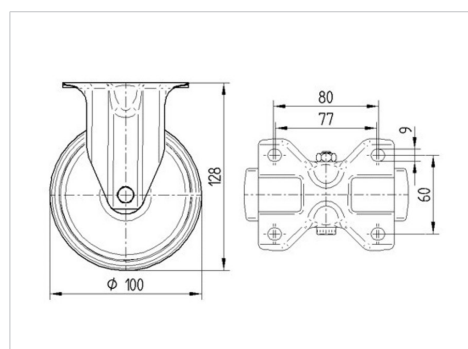

## 8478UOO100P62

EAN 4031582313390

Roulette fixe, Chape en acier inoxydable, Axe de roue boulonné, Fixation à platine.

Corps de roue polyamide, moyeu lisse

**TENTE**

BETTER MOBILITY. BETTER LIFE.

L'image peut différer du produit original

### Données techniques

Diamètre de roue	100 mm
Largeur de roue	36 mm
Largeur de la roulette	85 mm
Dimension de platine	100 x 85 mm
Distance entre axe	80/77 x 60 mm
Diamètre des trous	9 mm
Hauteur	128 mm
Résistance à la température	- 40 / + 80 °C
Norme	EN 12532
Poids	0.445 kg
Dureté du bandage	Shore D 75
Capacité de charge dynamique	200 kg
Capacité de charge statique	400 kg

### Dimensions