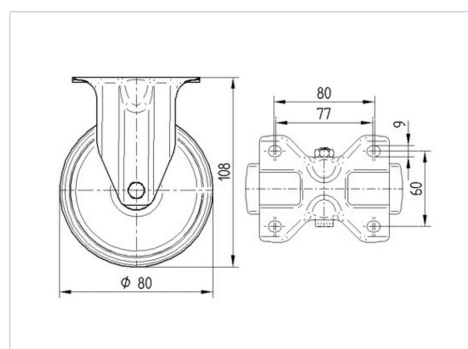

ALPHA

8478U00080P62

EAN 4031582313383

Roulette fixe, Chape en acier inoxydable, Axe de roue boulonné, Fixation à platine.

Corps de roue polyamide, moyeu lisse

TENTE

BETTER MOBILITY. BETTER LIFE.

L'image peut différer du produit original

Données techniques

Diamètre de roue	80 mm
Largeur de roue	34 mm
Largeur de la roulette	85 mm
Dimension de platine	100 x 85 mm
Distance entre axe	80/77 x 60 mm
Diamètre des trous	9 mm
Hauteur	108 mm
Résistance à la température	- 40 / + 80 °C
Norme	EN 12532
Poids	0.376 kg
Dureté du bandage	Shore D 75
Capacité de charge dynamique	200 kg
Capacité de charge statique	400 kg

Dimensions

Propriétés

Résistance au roulement	● ● ● ○ ○
Bruit du mouvement	● ● ● ○ ○
Usure	● ● ● ● ●
Résistance à l'oxydation	● ● ● ● ●

ALPHA

8478U00080P62

EAN 4031582313383

BETTER MOBILITY. BETTER LIFE.

Construction et montage