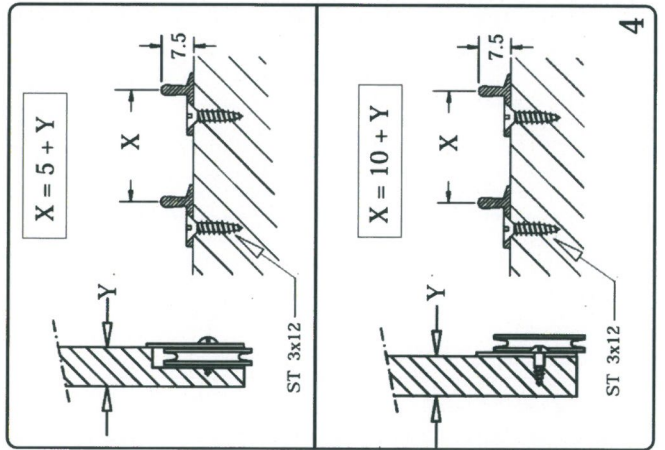

210090830

MADE IN E.U. **GRUPO TORREMAT**
صنع في السوق الأوروبية

SF-25

Poligono Industrial de Foradada
08580-Sant Quirze de Besora (Barcelona)
Telf. 34-93.852.92.23 Fax. 34-93.852.91.76
e-mail : saheco@saheco.com / www.saheco.com