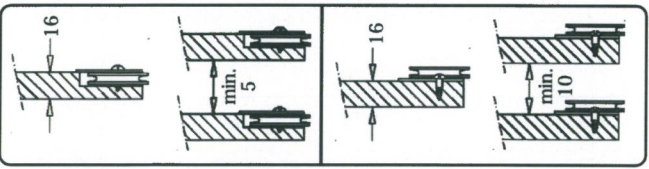

210090830

MADE IN E.U. **GRUPO TORREMAT**
صنع في السوق الأوروبية

SF-25

Poligono Industrial de Foradada
08580-Sant Quirze de Besora (Barcelona)
Telf. 34-93.852.92.23 Fax. 34-93.852.91.76
e-mail : saheco@saheco.com / www.saheco.com