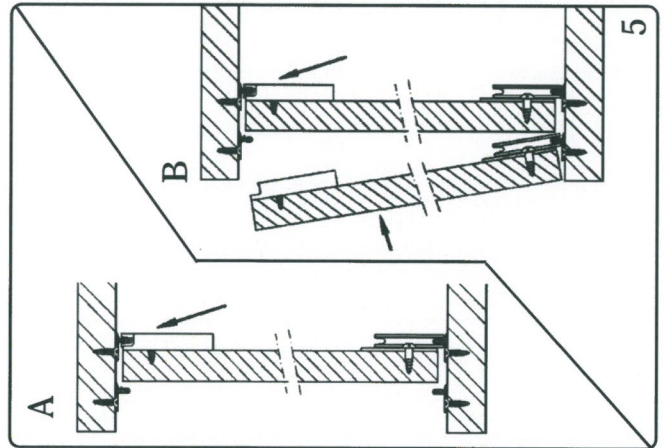

210090830

MADE IN E.U. **GRUPO TORREMAT**
صنع في السوق الأوروبية

SF-25

Poligono Industrial de Foradada
08580-Sant Quirze de Besora (Barcelona)
Telf. 34-93.852.92.23 Fax. 34-93.852.91.76
e-mail : saheco@saheco.com / www.saheco.com