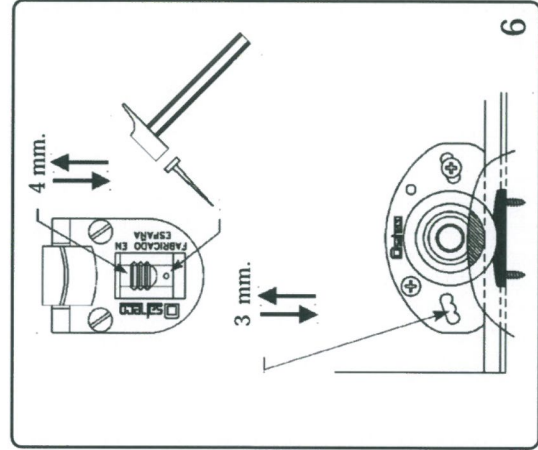

210090830

MADE IN E.U. **GRUPO TORREMAT**
صنع في السوق الأوروبية

SF-25

Poligono Industrial de Foradada
08580-Sant Quirze de Besora (Barcelona)
Telf. 34-93.852.92.23 Fax. 34-93.852.91.76
e-mail : saheco@saheco.com / www.saheco.com