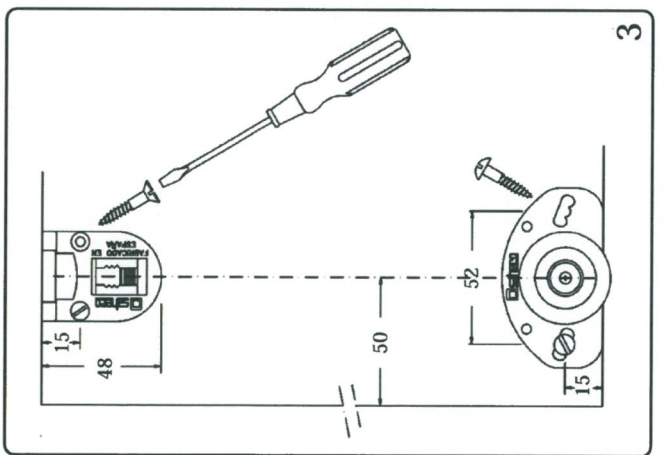

210090830

MADE IN E.U. **GRUPO TORREMAT**
صنع في السوق الأوروبية

SF-25

Poligono Industrial de Foradada
08580-Sant Quirze de Besora (Barcelona)
Telf. 34-93.852.92.23 Fax. 34-93.852.91.76
e-mail : saheco@saheco.com / www.saheco.com