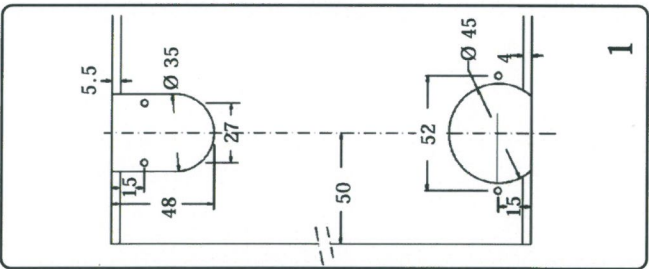

210090830

MADE IN E.U. **GRUPO TORREMAT**
صنع في السوق الأوروبية

SF-25

Poligono Industrial de Foradada
08580-Sant Quirze de Besora (Barcelona)
Telf. 34-93.852.92.23 Fax. 34-93.852.91.76
e-mail : saheco@saheco.com / www.saheco.com