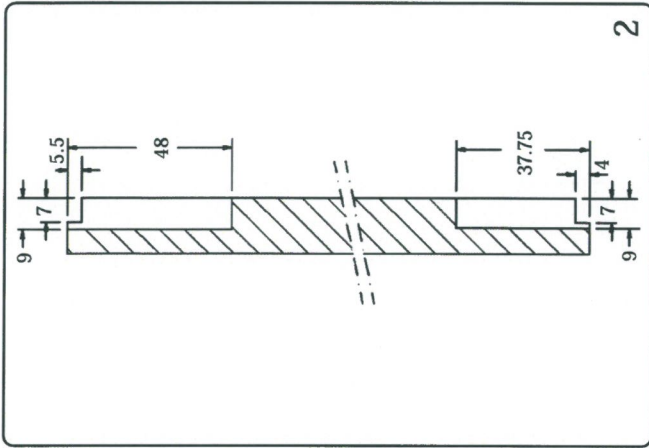

210090830

MADE IN E.U. **GRUPO TORREMAT**
صنع في السوق الأوروبية

SF-25

Poligono Industrial de Foradada
08580-Sant Quirze de Besora (Barcelona)
Telf. 34-93.852.92.23 Fax. 34-93.852.91.76
e-mail : saheco@saheco.com / www.saheco.com