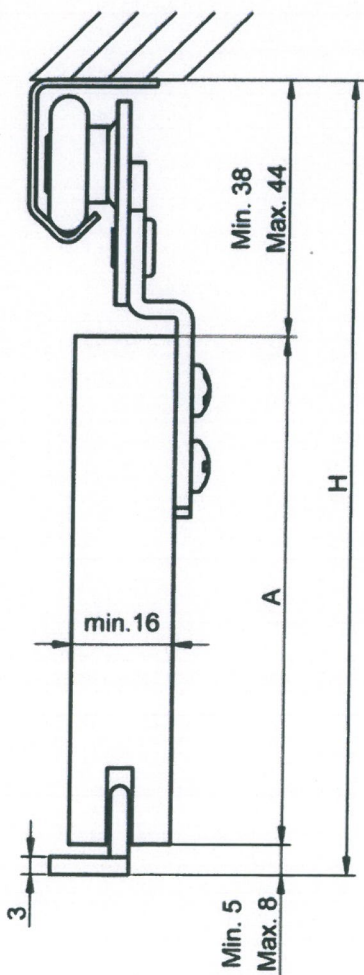

FICHE TECHNIQUE

saheco

SF-33 & SF-53

Poligono Industrial Foradada - 06580 - Sant Quirze de Besora (Barcelona)
 Telf. 34-93.852.92.23, Fax.34-93.852.91.76
 e-mail: saheco@saheco.com
 web: www.saheco.com

GRUP
TORREMAT

(W)		2	(Y)		1
(Z)		6	(X)		2

Ø4x20

A.max = H-43
 A.min = H-52

A.max = H-43
 A.min = H-52

A.max = H-43
 A.min = H-52

038060175