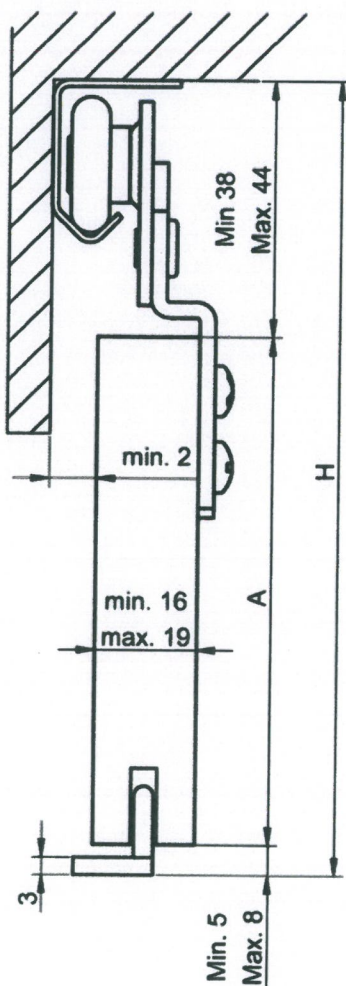

FICHE TECHNIQUE

saheco

SF-33 & SF-53

Poligono Industrial Foradada - 06580 - Sant Quirze de Besora (Barcelona)
 Telf. 34-93.852.92.23, Fax.34-93.852.91.76
 e-mail: saheco@saheco.com
 web: www.saheco.com

GRUP
TORREMAT

(W)		2	(Y)		1
(Z)		6	(X)		2

Ø4x20

A.max = H-43
 A.min = H-52

A.max = H-43
 A.min = H-52

A.max = H-43
 A.min = H-52

038060175