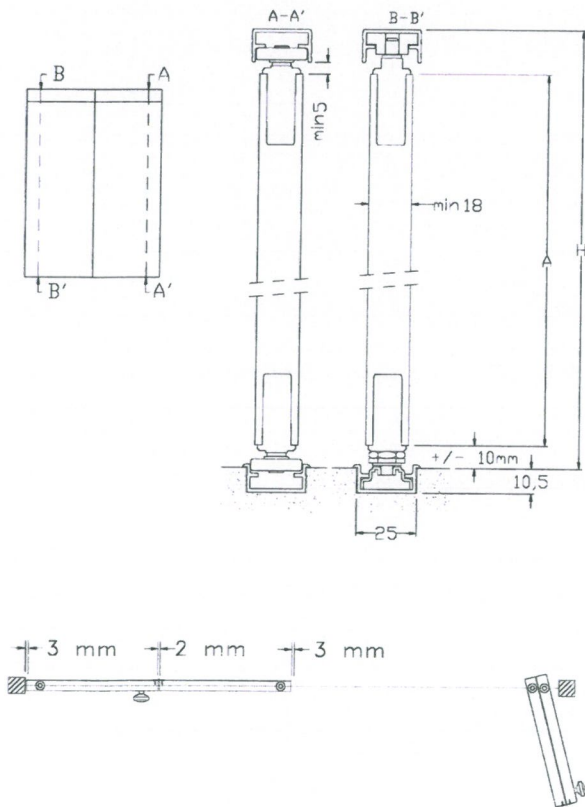

FICHE TECHNIQUE

saheco

SF-20D

Poligono Industrial Foradada - 08580 - Sant Quirze de Besora (Barcelona)
 Telf. 34-93.852.92.23, Fax. 34-93.852.91.76
 e-mail: saheco@saheco.com
 web: www.saheco.com

GRUPO TORREMAT

MONTAJE / MONTAGE / ASSEMBLING

simétrica / symmetric / symétrique

asimétrica / asymmetric / asymétrique

PLANTA Y SECCION / PLAN AND SECTION / PLAN ET SECTION

038060178

صنع في السوق الأوروبية

MADE IN SPAIN