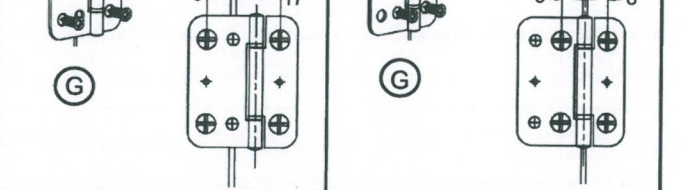

FICHE TECHNIQUE

saheco

SF-20D

Poligono Industrial Foradada - 08580 - Sant Quirze de Besora (Barcelona)
 Telf. 34-93.852.92.23, Fax. 34-93.852.91.76
 e-mail: saheco@saheco.com
 web: www.saheco.com

GRUPO TORREMAT

MONTAJE / MONTAGE / ASSEMBLING

simétrica / symmetric / symétrique

asimétrica / asymmetric / asymétrique

PLANTA Y SECCION / PLAN AND SECTION / PLAN ET SECTION

038060178

صنع في السوق الأوروبية

MADE IN SPAIN