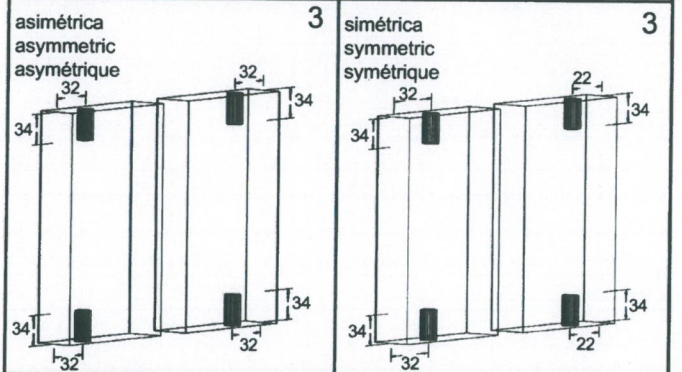

FICHE TECHNIQUE

saheco

SF-20D

Poligono Industrial Foradada - 08580 - Sant Quirze de Besora (Barcelona)
 Telf. 34-93.852.92.23, Fax. 34-93.852.91.76
 e-mail: saheco@saheco.com
 web: www.saheco.com

GRUPO TORREMAT

MONTAJE / MONTAGE / ASSEMBLING

simétrica / symmetric / symétrique

asimétrica / asymmetric / asymétrique

PLANTA Y SECCION / PLAN AND SECTION / PLAN ET SECTION

038060178

صنع في السوق الأوروبية

MADE IN SPAIN