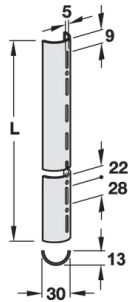

Liquidation

**HÄFELE**  
 SERIE *Premium*

**RAIL MURAL DEMI-ROND**  
 avec perforation à une rangée

- Finition : aluminium, semblable à RAL 9006
- Dimensions : 30 x 15 mm (L x P)
- Pas : 50 mm

Longueur (mm)	Code	Ref	
1500	770.00.215	<b>167.3</b>	1

## → capuchon de finition

- Matériau : plastique
- Couleur : aluminium blanc, semblable à RAL 9006

	Code	Ref	
Carton de 6	770.00.290	<b>167.34</b>	1

Prix net HT

**1 € TTC**
**CONSOLE DESIGN**

- Finition : aluminium, semblable à RAL 9006
- Execution : à 2 crochets
- Capacité de charge : 55 kg

**Note**

- La console design convient visuellement pour le rail mural demi-rond

Profondeur (mm)	Code	Ref	
250	770.65.225	<b>167.15</b>	1
300	770.65.230	<b>167.14</b>	1

Prix net HT

**1 € TTC****1 € TTC**