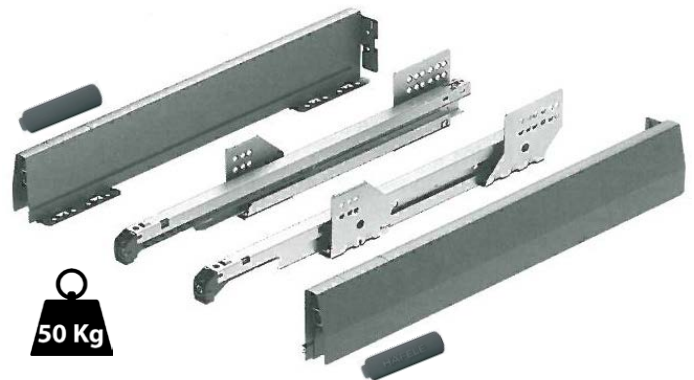

**TIROIR MOOVIT**

série **PREMIUM HA'FELE soft&silent )))**

- Design épuré
- Ajustement par le dessus
- Matériau : acier finition poudré
- Extension intégrale
- Roulement à bille
- Fermeture automatique avec amortisseur intégré invisible
- Fermeture très douce avec effet différentiel
- Capacité de charge : 50 kg

→ HAUTEUR : 92 mm

Longueur	Le set	Le set	Le set
270	<b>152.61s</b>	-	-
300	-	-	<b>152.01s</b>
350	-	<b>152.151s</b>	-
400	-	<b>152.152s</b>	-
450	-	-	<b>152.156s</b>

Prix net HT  
**20 €**  
**21.70 €**  
**26 €**  
**24 €**  
**24 €**

**FIXATIONS POUR FAÇADE (X50)**  
Zingué - Ea 32  
**27 € TTC**  
Réf. 152.76S

**RENFORT FAÇADE**  
Goujons et boîtiers minifix (x4)  
Acier  
**3.80 € TTC**  
Réf. 152.142C

→ HAUTEUR : 115 mm

Longueur	Le set	Le set
300	<b>152.141</b>	<b>152.03s</b>

### Fond de tiroir

Montage exclusif avec le système Moovit.

- Matériau : Panneau mélaminé 16 mm (réf 82.162) et chant ABS 2 mm (réf 81.44)
- Coloris/finition : Gris aluminium
- Profondeur : 500 mm
- Pour Largeur de caisson = L. du fond + 100 mm