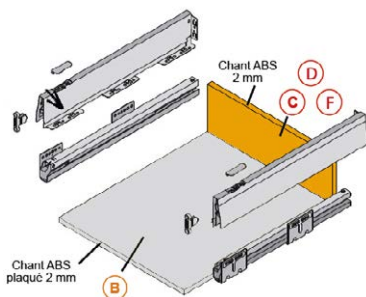

### Fond de tiroir

Montage exclusif avec le système Moovit.

- Matériau : Panneau mélaminé 16 mm (réf 82.162) et chant ABS 2 mm (réf 81.44)
- Coloris/finition : Gris aluminium
- Profondeur : 500 mm
- Pour Largeur de caisson = L. du fond + 100 mm

#### + Produit

- Panneau hydrofuge

Description	Ref	TTC
L. 300 mm	715.31	8.60 €
L. 400 mm	715.33	12.90 €
L. 600 mm	715.30	15.00 €

topCo

### Dos de tiroir – Hauteur 72 mm

Description	Ref	TTC
L. 300 mm	715.102	3.15 €
L. 400 mm	715.104	3.90 €
L. 500 mm	715.105	4.90 €
L. 600 mm	715.46	5.30 €
L. 700 mm	715.106	5.85 €
L. 800 mm	715.107	6.60 €
L. 900 mm	715.108	7.10 €

### Dos de tiroir – Hauteur 180 mm

Description	Ref	TTC
L. 300 mm	715.110	4.85 €
L. 400 mm	715.112	5.75 €
L. 800 mm	715.115	10.75 €