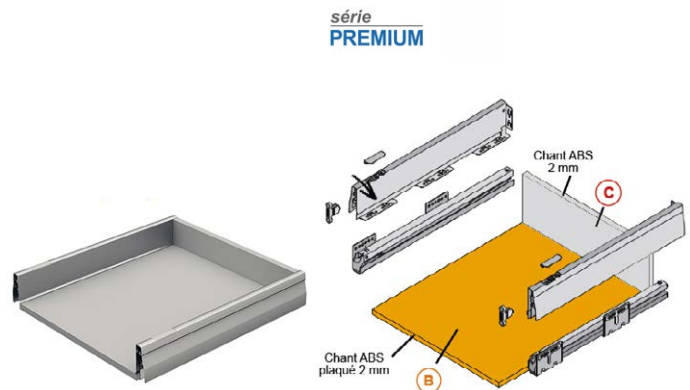

### Fond de tiroir

Montage exclusif avec le système Moovit.

- Matériau : Panneau mélaminé 16 mm (réf 82.162) et chant ABS 2 mm (réf 81.44)
- Coloris/finition : Gris aluminium
- Profondeur : 500 mm
- Pour Largeur de caisson = L. du fond + 100 mm

#### + Produit

- Panneau hydrofuge

Description	Ref	TTC
L. 300 mm	715.31	8.60 €
L. 400 mm	715.33	12.90 €
L. 600 mm	715.30	15.00 €

topCo