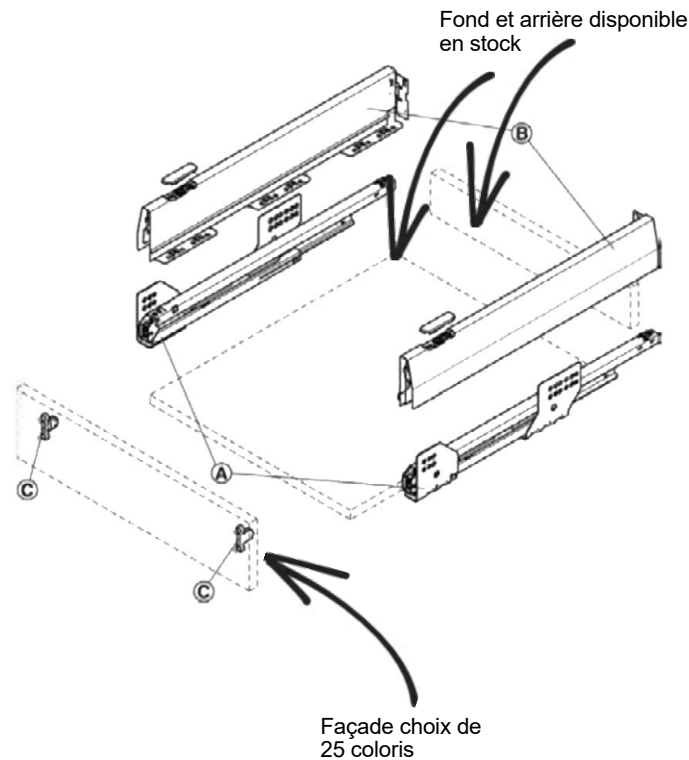

**TIROIR MOOVIT**

série **PREMIUM HA'FELE soft&silent )))**

- Design épuré
- Ajustement par le dessus
- Matériau : acier finition poudré
- Extension intégrale
- Roulement à bille
- Fermeture automatique avec amortisseur intégré invisible
- Fermeture très douce avec effet différentiel
- Capacité de charge : 50 kg

→ HAUTEUR : 92 mm

Longueur	Le set	Le set	Le set
270	<b>152.61s</b>	-	-
300	-	-	<b>152.01s</b>
350	-	<b>152.151s</b>	-
400	-	<b>152.152s</b>	-
450	-	-	<b>152.156s</b>

Prix net HT  
**20 €**  
**21.70 €**  
**26 €**  
**24 €**  
**24 €**