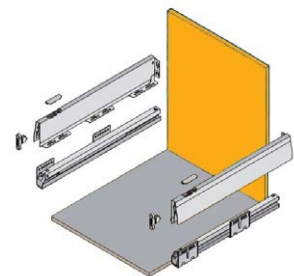

Dos de tiroir – Hauteur 450 mm