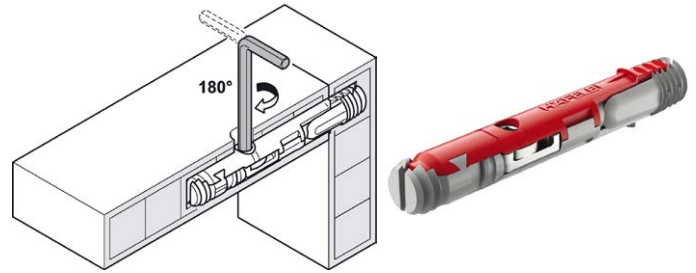

TOURILLON

ixconnect

série
PREMIUM HÄFELE

Le tourillon IXCONNECT peut être utilisé comme connecteur de corps pour les grands meubles installation facile et rapide, pour les applications dissimulées, une fois installé seul un trou de 6mm est visible pour la fixation des connecteurs, connexion détachable, application pour l'assemblage dissimulé des joints de caissons en MDF et aggloméré, étalement du connecteur sur la vis de serrage à 180° de la rotation à six pans creux SW3

- Matériau : Plastique
- Finition : Rouge
- Ep. panneaux mini : 15mm
- Ø. de perçage : 8mm

Description	Ref	Conditionnement
8x60mm	132.93	